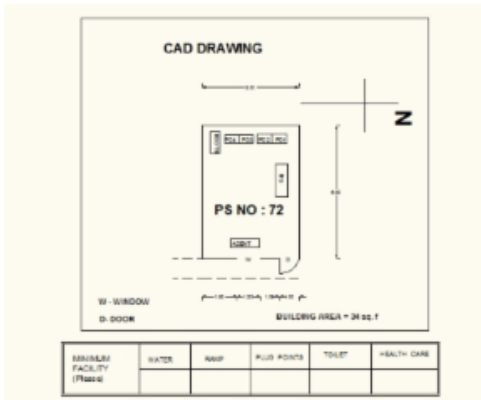

Google Map View

Polling Station Building Front View

Polling Station Front View

Cad View

Key MAP View

1	XPF0491274	பெயர் : லட்சுமி கணவர் பெயர்: ராஜன்நாயர் வீட்டு எண் : 1 வயது : 88 பாலினம் : பெண்	Photo is available	2	XPF0238253	பெயர் : காளியம்மாள் கணவர் பெயர்: முத்துசாமி வீட்டு எண் : 1 வயது : 71 பாலினம் : பெண்	Photo is available	S 3	XPF0491126	பெயர் : பழனிவேல் தந்தை பெயர்: ராமசுந்திரன் வீட்டு எண் : 1 வயது : 67 பாலினம் : ஆண்	Photo is available
4	XPF0491134	பெயர் : வனஜா கணவர் பெயர்: சக்திவேல் வீட்டு எண் : 1 வயது : 63 பாலினம் : பெண்	Photo is available	5	XPF0491050	பெயர் : வேலுச்சாமி தந்தை பெயர்: கிருணசாமி வீட்டு எண் : 1 வயது : 62 பாலினம் : ஆண்	Photo is available	6	XPF0491258	பெயர் : வாசுகி கணவர் பெயர்: முத்துசாமி வீட்டு எண் : 1 வயது : 58 பாலினம் : பெண்	Photo is available
7	XPF0491167	பெயர் : தனலட்சுமி கணவர் பெயர்: சுப்பிரமணியன் வீட்டு எண் : 1 வயது : 52 பாலினம் : பெண்	Photo is available	8	XPF0491001	பெயர் : ராமச்சந்திரன் தந்தை பெயர்: ராமசாமி வீட்டு எண் : 1 வயது : 35 பாலினம் : ஆண்	Photo is available	9	XPF0316349	பெயர் : ராஜ்குமார் தந்தை பெயர்: சக்திவேல் வீட்டு எண் : 1 வயது : 34 பாலினம் : ஆண்	Photo is available
10	XPF0491100	பெயர் : கௌதம் தந்தை பெயர்: சாய்ராம் வீட்டு எண் : 1 வயது : 32 பாலினம் : ஆண்	Photo is available	11	XPF0728089	பெயர் : அசோக்குமார் தந்தை பெயர்: இரத்தினசாமி வீட்டு எண் : 1 வயது : 31 பாலினம் : ஆண்	Photo is available	12	XPF0757963	பெயர் : பரணி தந்தை பெயர்: வேலுச்சாமி வீட்டு எண் : 1-1 வயது : 30 பாலினம் : ஆண்	Photo is available
Q 13	XPF1034909	பெயர் : மணிமேகலை தந்தை பெயர்: ராமசாமி வீட்டு எண் : 5 வயது : 62 பாலினம் : பெண்	Photo is available	14	XPF1875624	பெயர் : ராமு தந்தை பெயர்: ராமன் வீட்டு எண் : 5 வயது : 56 பாலினம் : ஆண்	Photo is available	15	XPF1875616	பெயர் : பச்சையம்மாள் கணவர் பெயர்: ராமு வீட்டு எண் : 5 வயது : 46 பாலினம் : பெண்	Photo is available
16	XPF0891499	பெயர் : மாணிக்கவாசகம் தந்தை பெயர்: ராஜரத்தினம் வீட்டு எண் : 5 வயது : 41 பாலினம் : ஆண்	Photo is available	17	XPF1676634	பெயர் : அபிநயா தந்தை பெயர்: ரமேஷ் வீட்டு எண் : 7 வயது : 24 பாலினம் : பெண்	Photo is available	Q 18	XPF0891481	பெயர் : ராஜரத்தினம் தந்தை பெயர்: கைலாசப்பிள்ளை வீட்டு எண் : 7-51 வயது : 89 பாலினம் : ஆண்	Photo is available
19	XPF0891515	பெயர் : தனலெட்சுமி கணவர் பெயர்: ராஜரத்தினம் வீட்டு எண் : 7-51 வயது : 74 பாலினம் : பெண்	Photo is available	20	XPF0891507	பெயர் : ராஜவேலு தந்தை பெயர்: ராஜரத்தினம் வீட்டு எண் : 7-51 வயது : 47 பாலினம் : ஆண்	Photo is available	21	XPF1904135	பெயர் : க பரமேஸ்வரி கணவர் பெயர்: கந்தசாமி வீட்டு எண் : 7/164எல் வயது : 58 பாலினம் : பெண்	Photo is available
22	XPF0971242	பெயர் : கவிதா கணவர் பெயர்: சக்திவேல் வீட்டு எண் : 7A வயது : 54 பாலினம் : பெண்	Photo is available	23	FZC2315141	பெயர் : பிரேமா கணவர் பெயர்: ரவிச்சந்திரன் வீட்டு எண் : 10 வயது : 51 பாலினம் : பெண்	Photo is available	24	XPF1786391	பெயர் : இளமதி கணவர் பெயர்: மோகன்குமார் வீட்டு எண் : 10 வயது : 30 பாலினம் : பெண்	Photo is available
25	XPF0988196	பெயர் : விஷால் கிறிஸ்டோபர் தந்தை பெயர்: வின்பிரட் டேவிட் வீட்டு எண் : 10 வயது : 28 பாலினம் : ஆண்	Photo is available	26	XPF1758846	பெயர் : ரவி தந்தை பெயர்: நடேசன் வீட்டு எண் : 11 வயது : 52 பாலினம் : ஆண்	Photo is available	27	XPF1758838	பெயர் : ஜயதீலாகம் கணவர் பெயர்: ரவி வீட்டு எண் : 11 வயது : 48 பாலினம் : பெண்	Photo is available
S 28	XPF1820794	பெயர் : காவியா பந்தா தந்தை பெயர்: ரவி ந வீட்டு எண் : 11 வயது : 22 பாலினம் : பெண்	Photo is available	29	XPF1820844	பெயர் : கோகுல் ஆதிஷ் செ.த தாயின் பெயர்: செந்தமிழ் தேன்மொழி வீட்டு எண் : 12 வயது : 22 பாலினம் : ஆண்	Photo is available	S 30	XPF0832667	பெயர் : கிஷோர் குமார் தந்தை பெயர்: சந்திரன் வீட்டு எண் : 13எ வயது : 31 பாலினம் : ஆண்	Photo is available