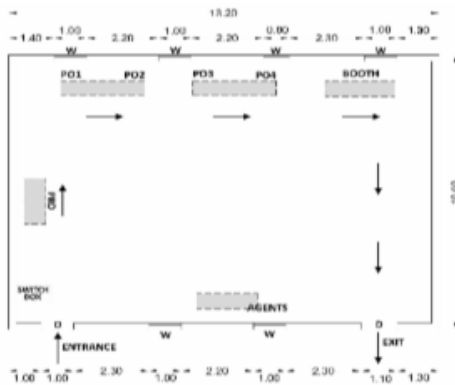

Cad View

Key MAP View