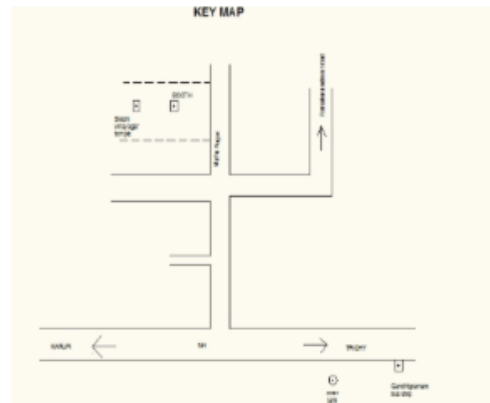

Google Map View

Polling Station Building Front View

Polling Station Front View

Cad View

Key MAP View

1 பெயர் : தனலெட்சுமி கணவர் பெயர் : மாணிக்கம் வீட்டு எண் : 1 வயது : 60 பாலினம் : பெண் Photo is available	XPF0380832	2 பெயர் : தமிழரசி கணவர் பெயர் : சாமிநாதன் வீட்டு எண் : 1 வயது : 59 பாலினம் : பெண் Photo is available	XPF0381343	3 பெயர் : சுப்பிரமணியன் தந்தை பெயர் : ராஜூ வீட்டு எண் : 1 வயது : 55 பாலினம் : ஆண் Photo is available	XPF0381178
4 பெயர் : பத்மாவதி கணவர் பெயர் : சுப்பிரமணியன் வீட்டு எண் : 1 வயது : 51 பாலினம் : பெண் Photo is available	XPF0381186	5 பெயர் : சுந்தரேசன் தந்தை பெயர் : சின்னதம்பி வீட்டு எண் : 1 வயது : 51 பாலினம் : ஆண் Photo is available	XPF0381327	6 பெயர் : லட்சுமி கணவர் பெயர் : சுந்தரேசன் வீட்டு எண் : 1 வயது : 47 பாலினம் : பெண் Photo is available	XPF0381335
7 பெயர் : செல்வி கணவர் பெயர் : ரமேஷ் வீட்டு எண் : 1 வயது : 37 பாலினம் : பெண் Photo is available	XPF0381228	8 பெயர் : ராதிகா தந்தை பெயர் : கருப்புசாமி வீட்டு எண் : 1 வயது : 36 பாலினம் : பெண் Photo is available	XPF0381376	9 பெயர் : கோபிநாத் தந்தை பெயர் : முருகன் வீட்டு எண் : 1 வயது : 36 பாலினம் : ஆண் Photo is available	XPF0381319
10 பெயர் : கிருஷ்ணபிரியா தந்தை பெயர் : ரவிச்சந்திரன் வீட்டு எண் : 1 வயது : 33 பாலினம் : பெண் Photo is available	XPF0381368	11 பெயர் : காயத்ரி தந்தை பெயர் : கண்ணன் வீட்டு எண் : 1 வயது : 31 பாலினம் : பெண் Photo is available	XPF0728709	12 பெயர் : முனியப்பன் ஆ தந்தை பெயர் : ஆறுமுகம் வீட்டு எண் : 01 வயது : 25 பாலினம் : ஆண் Photo is available	XPF1928019
13 பெயர் : கார்த்திக் ஆ தந்தை பெயர் : ஆறுமுகம் வீட்டு எண் : 01 வயது : 23 பாலினம் : ஆண் Photo is available	XPF1927227	14 பெயர் : மீனா கணவர் பெயர் : முத்துராஜ் வீட்டு எண் : 1/1 வயது : 51 பாலினம் : பெண் Photo is available	XPF1834498	15 பெயர் : ரேணுகாதேவி கோ கோபிநாத் கணவர் பெயர் : கோபிநாத் வீட்டு எண் : 1/1 வயது : 23 பாலினம் : பெண் Photo is available	XPF1801166
16 பெயர் : சிவகுமார் தந்தை பெயர் : முத்துராஜ் வீட்டு எண் : 1/1 வயது : 21 பாலினம் : ஆண் Photo is available	XPF1877877	17 பெயர் : குங்குமராஜ் தந்தை பெயர் : சாமிநாதன் வீட்டு எண் : 15-8-28 வயது : 37 பாலினம் : ஆண் Photo is available	XPF0136036	18 பெயர் : மனோகர் தந்தை பெயர் : ராஜீ வீட்டு எண் : 20 வயது : 63 பாலினம் : ஆண் Photo is available	XPF0039982
19 பெயர் : விஸ்வநாதன் தந்தை பெயர் : தங்கவேலு வீட்டு எண் : 32 வயது : 64 பாலினம் : ஆண் Photo is available	XPF0039701	20 பெயர் : அம்சவள்ளி கணவர் பெயர் : விஸ்வநாதன் வீட்டு எண் : 32 வயது : 53 பாலினம் : பெண் Photo is available	XPF0039719	21 பெயர் : கார்த்திக் தந்தை பெயர் : தங்கப்பன் வீட்டு எண் : 150 வயது : 36 பாலினம் : ஆண் Photo is available	XPF0758631
22 பெயர் : கல்யாணி கணவர் பெயர் : தங்கப்பன் வீட்டு எண் : 150-4 வயது : 63 பாலினம் : பெண் Photo is available	XPF0758680	23 பெயர் : பூபதி தந்தை பெயர் : சுந்தரம் வீட்டு எண் : 153/4 வயது : 23 பாலினம் : ஆண் Photo is available	XPF1803121	24 பெயர் : கணேசன் தந்தை பெயர் : ஆறுமுகம் வீட்டு எண் : 231 வயது : 54 பாலினம் : ஆண் Photo is available	FZC3214574
25 பெயர் : பிரேமா கணவர் பெயர் : குணசேகரன் வீட்டு எண் : 314/1 வயது : 35 பாலினம் : பெண் Photo is available	XPF1908714	26 பெயர் : கவிதா கணவர் பெயர் : முனியப்பன் வீட்டு எண் : 605-A வயது : 46 பாலினம் : பெண் Photo is available	XPF0868976	27 பெயர் : காவியா செ தந்தை பெயர் : செல்வராஜ் வீட்டு எண் : 638/4 ஈ பி காலனி வயது : 24 பாலினம் : பெண் Photo is available	XPF1933340
28 பெயர் : மருதமுத்து தந்தை பெயர் : செல்லமுத்து வீட்டு எண் : 718-4 வயது : 30 பாலினம் : ஆண் Photo is available	XPF0758698	29 பெயர் : காளியம்மாள் கணவர் பெயர் : நல்லபெருமாள் வீட்டு எண் : 775-5 வயது : 66 பாலினம் : பெண் Photo is available	XPF0040105	30 பெயர் : சக்திவேல் தந்தை பெயர் : ராஜூ வீட்டு எண் : 892ஏ/1 வயது : 46 பாலினம் : ஆண் Photo is available	FZC3216835