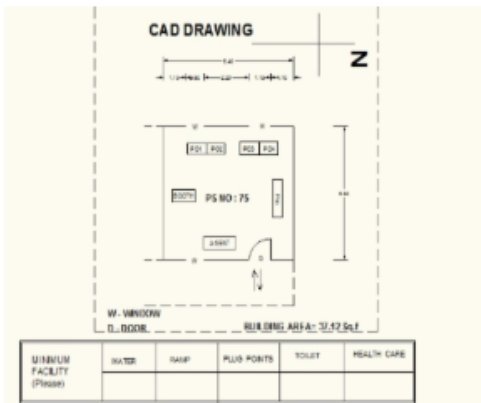

Google Map View

Polling Station Building Front View

Polling Station Front View

Cad View

Key MAP View

1 பெயர் : தனலெட்சுமி கணவர் பெயர் : மாணிக்கம் வீட்டு எண் : 1 வயது : 60 பாலினம் : பெண் Photo is available	XPF0380832	2 பெயர் : தமிழரசி கணவர் பெயர் : சாமிநாதன் வீட்டு எண் : 1 வயது : 59 பாலினம் : பெண் Photo is available	XPF0381343	3 பெயர் : சுப்பிரமணியன் தந்தை பெயர் : ராஜூ வீட்டு எண் : 1 வயது : 55 பாலினம் : ஆண் Photo is available	XPF0381178
4 பெயர் : பத்மாவதி கணவர் பெயர் : சுப்பிரமணியன் வீட்டு எண் : 1 வயது : 51 பாலினம் : பெண் Photo is available	XPF0381186	5 பெயர் : சுந்தரேசன் தந்தை பெயர் : சின்னதம்பி வீட்டு எண் : 1 வயது : 51 பாலினம் : ஆண் Photo is available	XPF0381327	6 பெயர் : லட்சுமி கணவர் பெயர் : சுந்தரேசன் வீட்டு எண் : 1 வயது : 47 பாலினம் : பெண் Photo is available	XPF0381335
7 பெயர் : செல்வி கணவர் பெயர் : ரமேஷ் வீட்டு எண் : 1 வயது : 37 பாலினம் : பெண் Photo is available	XPF0381228	8 பெயர் : ராதிகா தந்தை பெயர் : கருப்புசாமி வீட்டு எண் : 1 வயது : 36 பாலினம் : பெண் Photo is available	XPF0381376	9 பெயர் : கோபிநாத் தந்தை பெயர் : முருகன் வீட்டு எண் : 1 வயது : 36 பாலினம் : ஆண் Photo is available	XPF0381319
10 பெயர் : கிருஷ்ணபிரியா தந்தை பெயர் : ரவிச்சந்திரன் வீட்டு எண் : 1 வயது : 33 பாலினம் : பெண் Photo is available	XPF0381368	11 பெயர் : காயத்ரி தந்தை பெயர் : கண்ணன் வீட்டு எண் : 1 வயது : 31 பாலினம் : பெண் Photo is available	XPF0728709	12 பெயர் : முனியப்பன் ஆ தந்தை பெயர் : ஆறுமுகம் வீட்டு எண் : 01 வயது : 25 பாலினம் : ஆண் Photo is available	XPF1928019
13 பெயர் : கார்த்திக் ஆ தந்தை பெயர் : ஆறுமுகம் வீட்டு எண் : 01 வயது : 23 பாலினம் : ஆண் Photo is available	XPF1927227	14 பெயர் : மீனா கணவர் பெயர் : முத்துராஜ் வீட்டு எண் : 1/1 வயது : 51 பாலினம் : பெண் Photo is available	XPF1834498	15 பெயர் : ரேணுகாதேவி கோ கோபிநாத் கணவர் பெயர் : கோபிநாத் வீட்டு எண் : 1/1 வயது : 23 பாலினம் : பெண் Photo is available	XPF1801166
16 பெயர் : சிவகுமார் தந்தை பெயர் : முத்துராஜ் வீட்டு எண் : 1/1 வயது : 21 பாலினம் : ஆண் Photo is available	XPF1877877	17 பெயர் : குங்குமராஜ் தந்தை பெயர் : சாமிநாதன் வீட்டு எண் : 15-8-28 வயது : 37 பாலினம் : ஆண் Photo is available	XPF0136036	18 பெயர் : மனோகர் தந்தை பெயர் : ராஜீ வீட்டு எண் : 20 வயது : 63 பாலினம் : ஆண் Photo is available	XPF0039982
19 பெயர் : விஸ்வநாதன் தந்தை பெயர் : தங்கவேலு வீட்டு எண் : 32 வயது : 64 பாலினம் : ஆண் Photo is available	XPF0039701	20 பெயர் : அம்சவள்ளி கணவர் பெயர் : விஸ்வநாதன் வீட்டு எண் : 32 வயது : 53 பாலினம் : பெண் Photo is available	XPF0039719	21 பெயர் : கார்த்திக் தந்தை பெயர் : தங்கப்பன் வீட்டு எண் : 150 வயது : 36 பாலினம் : ஆண் Photo is available	XPF0758631
22 பெயர் : கல்யாணி கணவர் பெயர் : தங்கப்பன் வீட்டு எண் : 150-4 வயது : 63 பாலினம் : பெண் Photo is available	XPF0758680	23 பெயர் : பூபதி தந்தை பெயர் : சுந்தரம் வீட்டு எண் : 153/4 வயது : 23 பாலினம் : ஆண் Photo is available	XPF1803121	24 பெயர் : கணேசன் தந்தை பெயர் : ஆறுமுகம் வீட்டு எண் : 231 வயது : 54 பாலினம் : ஆண் Photo is available	FZC3214574
25 பெயர் : பிரேமா கணவர் பெயர் : குணசேகரன் வீட்டு எண் : 314/1 வயது : 35 பாலினம் : பெண் Photo is available	XPF1908714	26 பெயர் : கவிதா கணவர் பெயர் : முனியப்பன் வீட்டு எண் : 605-A வயது : 46 பாலினம் : பெண் Photo is available	XPF0868976	27 பெயர் : காவியா செ தந்தை பெயர் : செல்வராஜ் வீட்டு எண் : 638/4 ஈ பி காலனி வயது : 24 பாலினம் : பெண் Photo is available	XPF1933340
28 பெயர் : மருதமுத்து தந்தை பெயர் : செல்லமுத்து வீட்டு எண் : 718-4 வயது : 30 பாலினம் : ஆண் Photo is available	XPF0758698	29 பெயர் : காளியம்மாள் கணவர் பெயர் : நல்லபெருமாள் வீட்டு எண் : 775-5 வயது : 66 பாலினம் : பெண் Photo is available	XPF0040105	30 பெயர் : சக்திவேல் தந்தை பெயர் : ராஜூ வீட்டு எண் : 892ஏ/1 வயது : 46 பாலினம் : ஆண் Photo is available	FZC3216835