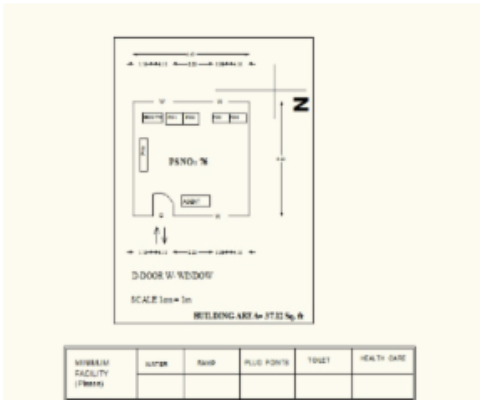

Google Map View

Polling Station Building Front View

Polling Station Front View

Cad View

Key MAP View

1 பெயர் : சபியாபிபி கணவர் பெயர் : உசேன் வீட்டு எண் : 1 வயது : 65 பாலினம் : பெண்	XPF0496943 Photo is available	2 பெயர் : காமாட்சி கணவர் பெயர் : செல்வம் வீட்டு எண் : 1 வயது : 55 பாலினம் : பெண்	XPF0496984 Photo is available	3 பெயர் : ரம்யா தந்தை பெயர் : கந்தசாமி வீட்டு எண் : 4/936 வயது : 26 பாலினம் : பெண்	XPF0992180 Photo is available
4 பெயர் : லாவண்யா தந்தை பெயர் : கந்தசாமி வீட்டு எண் : 4/936 வயது : 26 பாலினம் : பெண்	XPF0992198 Photo is available	5 பெயர் : பாக்கியம் கணவர் பெயர் : செல்லமுத்து வீட்டு எண் : 8 வயது : 65 பாலினம் : பெண்	XPF0431395 Photo is available	6 பெயர் : அருணாசலம் தந்தை பெயர் : முத்துசாமி வீட்டு எண் : 12-6 வயது : 66 பாலினம் : ஆண்	XPF0910471 Photo is available
7 பெயர் : சரவண குமார் தந்தை பெயர் : அருணாசலம் வீட்டு எண் : 12-6 வயது : 31 பாலினம் : ஆண்	XPF0910489 Photo is available	8 பெயர் : கலாவதி கணவர் பெயர் : அருணாசலம் வீட்டு எண் : 12-16 வயது : 58 பாலினம் : பெண்	XPF0910463 Photo is available	9 பெயர் : சரசு கணவர் பெயர் : வேணுகோபால் வீட்டு எண் : 108-1 வயது : 63 பாலினம் : பெண்	XPF0497040 Photo is available
10 பெயர் : நந்தினி கணவர் பெயர் : சிவகுமார் வீட்டு எண் : 109/822/4 வயது : 33 பாலினம் : பெண்	XPF1877075 Photo is available	11 பெயர் : குருநாதன் தந்தை பெயர் : கிருஷ்ணமூர்த்தி வீட்டு எண் : 137A-4 வயது : 61 பாலினம் : ஆண்	XPF0758953 Photo is available	12 பெயர் : அப்துல் சலாம் தந்தை பெயர் : அப்துல் ரஷீத் வீட்டு எண் : 145D-4 வயது : 68 பாலினம் : ஆண்	XPF0497065 Photo is available
13 பெயர் : அபுல் ஹசீன் தந்தை பெயர் : அப்துல் சலாம் வீட்டு எண் : 145D-4 வயது : 41 பாலினம் : ஆண்	XPF0497057 Photo is available	14 பெயர் : முகமது ஹீசேன் தந்தை பெயர் : அப்துல் சலாம் வீட்டு எண் : 145D-4 வயது : 37 பாலினம் : ஆண்	XPF0497073 Photo is available	15 பெயர் : கல்யாணசுந்தர் தந்தை பெயர் : சண்முகம் வீட்டு எண் : 4721 வயது : 61 பாலினம் : ஆண்	FZC3218864 Photo is available
16 பெயர் : லட்சுமி கணவர் பெயர் : கல்யாணசுந்தர் வீட்டு எண் : 4721 வயது : 44 பாலினம் : பெண்	FZC3218872 Photo is available	17 பெயர் : ராஜேஸ்வரி கணவர் பெயர் : முருகேசன் வீட்டு எண் : 513-4 வயது : 34 பாலினம் : பெண்	XPF0497131 Photo is available	18 பெயர் : புவனேஸ்வரி தந்தை பெயர் : சீனிவாசன் வீட்டு எண் : 515 வயது : 29 பாலினம் : பெண்	XPF0798983 Photo is available
19 பெயர் : முருகேசன் தந்தை பெயர் : மருத முத்து வீட்டு எண் : 515-4 வயது : 64 பாலினம் : ஆண்	XPF0497172 Photo is available	20 பெயர் : புஷ்பா கணவர் பெயர் : முருகேசன் வீட்டு எண் : 515-4 வயது : 53 பாலினம் : பெண்	XPF0497156 Photo is available	21 பெயர் : நல்லுசாமி தந்தை பெயர் : முருகேசன் வீட்டு எண் : 515-4 வயது : 33 பாலினம் : ஆண்	XPF0497164 Photo is available
S 22 பெயர் : இளவரசி கணவர் பெயர் : ரமேஷ் வீட்டு எண் : 525 வயது : 37 பாலினம் : பெண்	XPF0495515 Photo is available	S 23 பெயர் : ரமேஷ் தந்தை பெயர் : கிருஷ்ணன் வீட்டு எண் : 525A-4 வயது : 46 பாலினம் : ஆண்	XPF0497024 Photo is available	24 பெயர் : லதா கணவர் பெயர் : நந்தகுமார் வீட்டு எண் : 525C1 வயது : 48 பாலினம் : பெண்	XPF0497420 Photo is available
25 பெயர் : நந்தகுமார் தந்தை பெயர் : சோமசுந்தரம் வீட்டு எண் : 525C/1 வயது : 51 பாலினம் : ஆண்	XPF0497438 Photo is available	26 பெயர் : கோகுல் தந்தை பெயர் : நந்தா குமார் வீட்டு எண் : 525எ-1 வயது : 23 பாலினம் : ஆண்	XPF1711951 Photo is available	27 பெயர் : வேல்முருகன் தந்தை பெயர் : பாலசுப்ரமணியன் வீட்டு எண் : 547/1 வயது : 25 பாலினம் : ஆண்	XPF1882109 Photo is available
28 பெயர் : அழகர் தந்தை பெயர் : ராஜம்மாள் வீட்டு எண் : 552 வயது : 41 பாலினம் : ஆண்	XPF0322040 Photo is available	29 பெயர் : முருகேசன் தந்தை பெயர் : ராஜம்மாள் வீட்டு எண் : 552 வயது : 40 பாலினம் : ஆண்	XPF0322032 Photo is available	30 பெயர் : கோகிலா கணவர் பெயர் : அழகர் வீட்டு எண் : 552-1 வயது : 39 பாலினம் : பெண்	XPF0497222 Photo is available