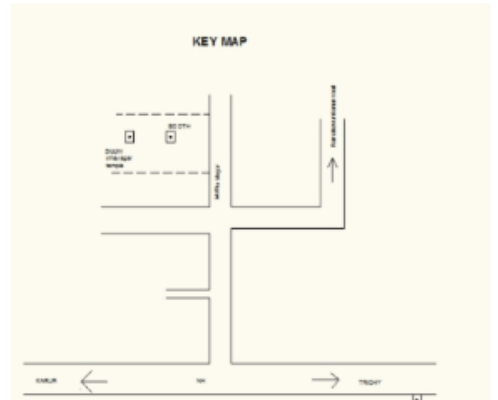

Google Map View

Polling Station Building Front View

Polling Station Front View

Cad View

Key MAP View

1 பெயர் : சபியாபிபி கணவர் பெயர் : உசேன் வீட்டு எண் : 1 வயது : 65 பாலினம் : பெண்	XPF0496943 Photo is available	2 பெயர் : காமாட்சி கணவர் பெயர் : செல்வம் வீட்டு எண் : 1 வயது : 55 பாலினம் : பெண்	XPF0496984 Photo is available	3 பெயர் : ரம்யா தந்தை பெயர் : கந்தசாமி வீட்டு எண் : 4/936 வயது : 26 பாலினம் : பெண்	XPF0992180 Photo is available
4 பெயர் : லாவண்யா தந்தை பெயர் : கந்தசாமி வீட்டு எண் : 4/936 வயது : 26 பாலினம் : பெண்	XPF0992198 Photo is available	5 பெயர் : பாக்கியம் கணவர் பெயர் : செல்லமுத்து வீட்டு எண் : 8 வயது : 65 பாலினம் : பெண்	XPF0431395 Photo is available	6 பெயர் : அருணாசலம் தந்தை பெயர் : முத்துசாமி வீட்டு எண் : 12-6 வயது : 66 பாலினம் : ஆண்	XPF0910471 Photo is available
7 பெயர் : சரவண குமார் தந்தை பெயர் : அருணாசலம் வீட்டு எண் : 12-6 வயது : 31 பாலினம் : ஆண்	XPF0910489 Photo is available	8 பெயர் : கலாவதி கணவர் பெயர் : அருணாசலம் வீட்டு எண் : 12-16 வயது : 58 பாலினம் : பெண்	XPF0910463 Photo is available	9 பெயர் : சரசு கணவர் பெயர் : வேணுகோபால் வீட்டு எண் : 108-1 வயது : 63 பாலினம் : பெண்	XPF0497040 Photo is available
10 பெயர் : நந்தினி கணவர் பெயர் : சிவகுமார் வீட்டு எண் : 109/822/4 வயது : 33 பாலினம் : பெண்	XPF1877075 Photo is available	11 பெயர் : குருநாதன் தந்தை பெயர் : கிருஷ்ணமூர்த்தி வீட்டு எண் : 137A-4 வயது : 61 பாலினம் : ஆண்	XPF0758953 Photo is available	12 பெயர் : அப்துல் சலாம் தந்தை பெயர் : அப்துல் ரஷீத் வீட்டு எண் : 145D-4 வயது : 68 பாலினம் : ஆண்	XPF0497065 Photo is available
13 பெயர் : அபுல் ஹசீன் தந்தை பெயர் : அப்துல் சலாம் வீட்டு எண் : 145D-4 வயது : 41 பாலினம் : ஆண்	XPF0497057 Photo is available	14 பெயர் : முகமது ஹீசேன் தந்தை பெயர் : அப்துல் சலாம் வீட்டு எண் : 145D-4 வயது : 37 பாலினம் : ஆண்	XPF0497073 Photo is available	15 பெயர் : கல்யாணசுந்தர் தந்தை பெயர் : சண்முகம் வீட்டு எண் : 4721 வயது : 61 பாலினம் : ஆண்	FZC3218864 Photo is available
16 பெயர் : லட்சுமி கணவர் பெயர் : கல்யாணசுந்தர் வீட்டு எண் : 4721 வயது : 44 பாலினம் : பெண்	FZC3218872 Photo is available	17 பெயர் : ராஜேஸ்வரி கணவர் பெயர் : முருகேசன் வீட்டு எண் : 513-4 வயது : 34 பாலினம் : பெண்	XPF0497131 Photo is available	18 பெயர் : புவனேஸ்வரி தந்தை பெயர் : சீனிவாசன் வீட்டு எண் : 515 வயது : 29 பாலினம் : பெண்	XPF0798983 Photo is available
19 பெயர் : முருகேசன் தந்தை பெயர் : மருத முத்து வீட்டு எண் : 515-4 வயது : 64 பாலினம் : ஆண்	XPF0497172 Photo is available	20 பெயர் : புஷ்பா கணவர் பெயர் : முருகேசன் வீட்டு எண் : 515-4 வயது : 53 பாலினம் : பெண்	XPF0497156 Photo is available	21 பெயர் : நல்லுசாமி தந்தை பெயர் : முருகேசன் வீட்டு எண் : 515-4 வயது : 33 பாலினம் : ஆண்	XPF0497164 Photo is available
S 22 பெயர் : இளவரசி கணவர் பெயர் : ரமேஷ் வீட்டு எண் : 525 வயது : 37 பாலினம் : பெண்	XPF0495515 Photo is available	S 23 பெயர் : ரமேஷ் தந்தை பெயர் : கிருஷ்ணன் வீட்டு எண் : 525A-4 வயது : 46 பாலினம் : ஆண்	XPF0497024 Photo is available	24 பெயர் : லதா கணவர் பெயர் : நந்தகுமார் வீட்டு எண் : 525C1 வயது : 48 பாலினம் : பெண்	XPF0497420 Photo is available
25 பெயர் : நந்தகுமார் தந்தை பெயர் : சோமசுந்தரம் வீட்டு எண் : 525C/1 வயது : 51 பாலினம் : ஆண்	XPF0497438 Photo is available	26 பெயர் : கோகுல் தந்தை பெயர் : நந்தா குமார் வீட்டு எண் : 525எ-1 வயது : 23 பாலினம் : ஆண்	XPF1711951 Photo is available	27 பெயர் : வேல்முருகன் தந்தை பெயர் : பாலசுப்ரமணியன் வீட்டு எண் : 547/1 வயது : 25 பாலினம் : ஆண்	XPF1882109 Photo is available
28 பெயர் : அழகர் தந்தை பெயர் : ராஜம்மாள் வீட்டு எண் : 552 வயது : 41 பாலினம் : ஆண்	XPF0322040 Photo is available	29 பெயர் : முருகேசன் தந்தை பெயர் : ராஜம்மாள் வீட்டு எண் : 552 வயது : 40 பாலினம் : ஆண்	XPF0322032 Photo is available	30 பெயர் : கோகிலா கணவர் பெயர் : அழகர் வீட்டு எண் : 552-1 வயது : 39 பாலினம் : பெண்	XPF0497222 Photo is available