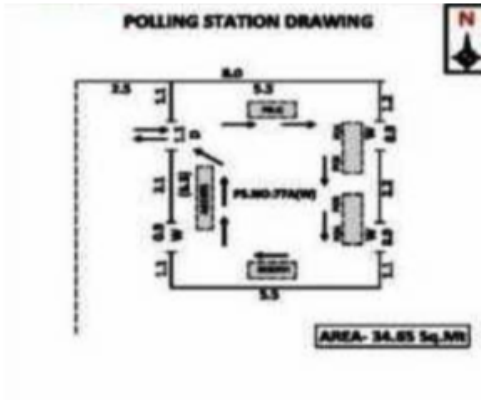

Google Map View

Polling Station Building Front View

Polling Station Front View

Cad View

Key MAP View

1 பெயர் : நிரமலா செல்வி கணவர் பெயர் : பிரபாகரன் மணி வீட்டு எண் : 6 வயது : 42 பாலினம் : பெண்	XPF1712835 Photo is available	2 பெயர் : கோகிலா ரவி கணவர் பெயர் : ரவி வீட்டு எண் : 14/46 சி வயது : 46 பாலினம் : பெண்	XPF2002954 Photo is available	3 பெயர் : சசிகலா கணவர் பெயர் : விஜயன் வீட்டு எண் : 56 வயது : 50 பாலினம் : பெண்	XPF0910646 Photo is available
4 பெயர் : தேன்மொழி கணவர் பெயர் : விஜயன் வீட்டு எண் : 56 வயது : 30 பாலினம் : பெண்	XPF0910653 Photo is available	5 பெயர் : சண்முகபிரியா கணவர் பெயர் : செல்வம் வீட்டு எண் : 198 வயது : 39 பாலினம் : பெண்	XPF0136762 Photo is available	6 பெயர் : சு எத்திஸ்வர் கார்த்தி தந்தை பெயர் : க.சுரேஷ் குமார் வீட்டு எண் : 343/4ஏ வயது : 19 பாலினம் : ஆண்	XPF1986579 Photo is available
7 பெயர் : காயத்ரி தாயின் பெயர் : சுபா வீட்டு எண் : 373/4ஏ வயது : 26 பாலினம் : பெண்	XPF1035781 Photo is available	8 பெயர் : பாப்பாத்தி கணவர் பெயர் : தங்கவேல் வீட்டு எண் : 521B/4 வயது : 65 பாலினம் : பெண்	XPF1673128 Photo is available	9 பெயர் : ஜோதிவேல் தந்தை பெயர் : ராஜா வீட்டு எண் : 521e வயது : 35 பாலினம் : ஆண்	XPF1673102 Photo is available
10 பெயர் : ஜெயராமன் தந்தை பெயர் : வெள்ளைசாமி வீட்டு எண் : 525-C வயது : 56 பாலினம் : ஆண்	FZC3220837 Photo is available	11 பெயர் : சசீகலா கணவர் பெயர் : ஜெயராமன் வீட்டு எண் : 525-C வயது : 44 பாலினம் : பெண்	FZC3221389 Photo is available	12 பெயர் : தன்யா ஜெ தந்தை பெயர் : ஜெயராமன் வீட்டு எண் : 525சி/4 வயது : 21 பாலினம் : பெண்	XPF1881507 Photo is available
13 பெயர் : சிவகாமி கணவர் பெயர் : ரத்தினகிரி வீட்டு எண் : 530-B-1 வயது : 34 பாலினம் : பெண்	XPF0891820 Photo is available	14 பெயர் : சித்திக் ரோஷன் ர தாயின் பெயர் : வானதி ரமேஷ் வீட்டு எண் : 550 வயது : 24 பாலினம் : ஆண்	XPF1881648 Photo is available	15 பெயர் : கணேஷ்குமார் கண்ணப்பன் தந்தை பெயர் : கண்ணப்பன் வீட்டு எண் : 562/4 வயது : 44 பாலினம் : ஆண்	XPF1712934 Photo is available
16 பெயர் : கணேஷ் தந்தை பெயர் : விஜயன் வீட்டு எண் : 568 வயது : 29 பாலினம் : ஆண்	XPF0910612 Photo is available	17 பெயர் : சரவணன் தந்தை பெயர் : விஜயன் வீட்டு எண் : 568 வயது : 29 பாலினம் : ஆண்	XPF0910620 Photo is available	18 பெயர் : சிவக்குமார் தந்தை பெயர் : சிங்காரம் வீட்டு எண் : 581 வயது : 50 பாலினம் : ஆண்	XPF0045328 Photo is available
19 பெயர் : கலைச்செல்வி கணவர் பெயர் : சிவக்குமார் வீட்டு எண் : 581 வயது : 39 பாலினம் : பெண்	XPF0045336 Photo is available	20 பெயர் : கனிஷ்கா தந்தை பெயர் : சிவக்குமார் வீட்டு எண் : 581/4 வயது : 19 பாலினம் : பெண்	XPF1960400 Photo is available	21 பெயர் : அழகம்மாள் கணவர் பெயர் : பாலு வீட்டு எண் : 600/2 வயது : 56 பாலினம் : பெண்	XPF1713205 Photo is available
22 பெயர் : கரிஷ்மா தந்தை பெயர் : கணேசன் வீட்டு எண் : 600ஏ/4 வயது : 25 பாலினம் : பெண்	XPF0992529 Photo is available	23 பெயர் : ஜியாவுதீன் இதரர் பெயர் : ஜமிலா பேகம் வீட்டு எண் : 601F வயது : 38 பாலினம் : ஆண்	XPF0992404 Photo is available	24 பெயர் : சித்ரா தேவி கணவர் பெயர் : பாலமாணிகம் வீட்டு எண் : 601F வயது : 50 பாலினம் : பெண்	XPF0675058 Photo is available
25 பெயர் : திவ்யா பழனிச்சாமி கணவர் பெயர் : சதீஷ் குமார் வீட்டு எண் : 601 எஃப்/4 வயது : 29 பாலினம் : பெண்	XPF1958040 Photo is available	26 பெயர் : சதிஸ் குமார் தாயின் பெயர் : சித்ரா தேவி வீட்டு எண் : 601எஃப்/4 வயது : 28 பாலினம் : ஆண்	XPF1035799 Photo is available	27 பெயர் : ரவி தந்தை பெயர் : ராஜகோபால் வீட்டு எண் : 602 வயது : 56 பாலினம் : ஆண்	XPF0607564 Photo is available
28 பெயர் : சண்முகம் தந்தை பெயர் : அண்ணாமலை வீட்டு எண் : 602 வயது : 55 பாலினம் : ஆண்	XPF0759183 Photo is available	29 பெயர் : நீலாவதி கணவர் பெயர் : கணேசன் வீட்டு எண் : 602-4 வயது : 61 பாலினம் : பெண்	XPF0318717 Photo is available	30 பெயர் : கௌசல்யாதேவி தந்தை பெயர் : கணேசன் வீட்டு எண் : 602-4 வயது : 38 பாலினம் : பெண்	XPF0318758 Photo is available