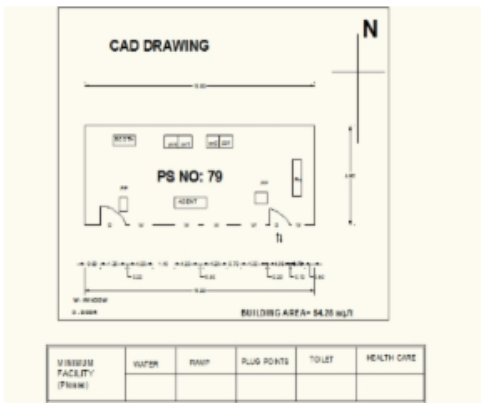

Google Map View

Polling Station Building Front View

Polling Station Front View

Cad View

Key MAP View

1 பெயர் : மதினா பேகம் தந்தை பெயர்: சையத் முகமத் வீட்டு எண் : 1 வயது : 27 பாலினம் : பெண்	XPF0910950 Photo is available	2 பெயர் : நேமிதா தந்தை பெயர்: மனோகரன் வீட்டு எண் : 4-1079-A வயது : 27 பாலினம் : பெண்	XPF0942557 Photo is available	# 3 பெயர் : ரமேஷ் தந்தை பெயர்: பழனிச்சாமி வீட்டு எண் : 1019/4 முத்துநகர் வயது : 27 பாலினம் : ஆண்	XPF1769363 Photo is available
4 பெயர் : கோகிலா தந்தை பெயர்: முருகவேல் வீட்டு எண் : 10/22 வயது : 28 பாலினம் : பெண்	XPF1046747 Photo is available	5 பெயர் : காந்திமதி கணவர் பெயர்: மணி வீட்டு எண் : 10-39ஏ வயது : 49 பாலினம் : பெண்	XPF1832443 Photo is available	6 பெயர் : சுதன் தந்தை பெயர்: ரவிச்சந்திரன் ஷா வீட்டு எண் : 10/40 வயது : 24 பாலினம் : ஆண்	XPF1822220 Photo is available
7 பெயர் : தருணகுமார் தந்தை பெயர்: காமராஜ் வீட்டு எண் : 10/47 வயது : 24 பாலினம் : ஆண்	XPF1769744 Photo is available	8 பெயர் : ஜெகநாதன் தந்தை பெயர்: ராமசாமிநாயுடு - வீட்டு எண் : 10-72 வயது : 76 பாலினம் : ஆண்	XPF0910927 Photo is available	9 பெயர் : லட்சுமி தந்தை பெயர்: கோவிந்தசாமிநாயுடு வீட்டு எண் : 10-72 வயது : 66 பாலினம் : பெண்	XPF0910919 Photo is available
10 பெயர் : பாலசுப்பிரமணி தந்தை பெயர்: ராமு வீட்டு எண் : 40/ஏ1,1வது கிராஸ் முத்து நகர் வயது : 45 பாலினம் : ஆண்	KMF1883453 Photo is available	11 பெயர் : சாந்தி கணவர் பெயர்: பாலசுப்பிரமணி வீட்டு எண் : 40/ஏ1,1வது கிராஸ் முத்து நகர் வயது : 41 பாலினம் : பெண்	NMJ1348218 Photo is available	12 பெயர் : ராஜசுந்தரம் தந்தை பெயர்: ஆறுமுகம் வீட்டு எண் : 42-4 வயது : 45 பாலினம் : ஆண்	XPF0760181 Photo is available
S 13 பெயர் : சரவணக்குமார் தந்தை பெயர்: முருகேசன் வீட்டு எண் : 448ஏ12 வயது : 31 பாலினம் : ஆண்	XPF0668731 Photo is available	14 பெயர் : அபினைஷ் தந்தை பெயர்: செந்தில்குமார் வீட்டு எண் : 527 வயது : 22 பாலினம் : ஆண்	XPF1822188 Photo is available	15 பெயர் : பாஸ்கரன் தந்தை பெயர்: முத்துசாமி வீட்டு எண் : 600-D வயது : 51 பாலினம் : ஆண்	XPF0891879 Photo is available
16 பெயர் : அமிர்தம் கணவர் பெயர்: பாஸ்கரன் வீட்டு எண் : 600-D வயது : 49 பாலினம் : பெண்	XPF0891911 Photo is available	17 பெயர் : ரோஜா தந்தை பெயர்: பாஸ்கரன் வீட்டு எண் : 600டி/1 வயது : 25 பாலினம் : பெண்	XPF1035997 Photo is available	S 18 பெயர் : கொடியரசு தந்தை பெயர்: முருகேசன் வீட்டு எண் : 760-4 வயது : 26 பாலினம் : ஆண்	XPF0960641 Photo is available
19 பெயர் : அமராவதி கணவர் பெயர்: முத்துசாமி வீட்டு எண் : 834 வயது : 54 பாலினம் : பெண்	XPF0910893 Photo is available	20 பெயர் : சதீஸ்குமார் தந்தை பெயர்: முத்துசாமி வீட்டு எண் : 834 வயது : 35 பாலினம் : ஆண்	XPF0910885 Photo is available	21 பெயர் : பசுபதி தந்தை பெயர்: கிருஷ்ண சுவாமி வீட்டு எண் : 952/சி, வயது : 67 பாலினம் : ஆண்	XPF1796796 Photo is available
22 பெயர் : ஸ்ரீவித்யா கணவர் பெயர்: பசுபதி வீட்டு எண் : 952/சி வயது : 61 பாலினம் : பெண்	XPF1796812 Photo is available	23 பெயர் : ஹரிஹரன் தந்தை பெயர்: ஜெகநாதன் வீட்டு எண் : 953 வயது : 32 பாலினம் : ஆண்	XPF0992800 Photo is available	Q 24 பெயர் : பிரபாகர் தந்தை பெயர்: சேதுமாதவன் வீட்டு எண் : 954/4 வயது : 55 பாலினம் : ஆண்	ZNC0486266 Photo is available
25 பெயர் : ஹரிஹரன் பி தந்தை பெயர்: பிரபாகர் வீட்டு எண் : 954/4 வயது : 22 பாலினம் : ஆண்	XPF1934025 Photo is available	26 பெயர் : அமிர்தா ஸ்ரீநிவாசகோபாலன் கணவர் பெயர்: கிரீதரன் வீட்டு எண் : 955/4 முத்து நகர் வயது : 28 பாலினம் : பெண்	XPF1885912 Photo is available	27 பெயர் : நிரஞ்சனா தேவி தந்தை பெயர்: மகேந்திரவர்மன் வீட்டு எண் : 958-4 வயது : 26 பாலினம் : பெண்	XPF0960666 Photo is available
28 பெயர் : பிரகதீஸ்வரன் தந்தை பெயர்: சக்திவேல் வீட்டு எண் : 962/4 வயது : 24 பாலினம் : ஆண்	XPF1668110 Photo is available	29 பெயர் : யுவஸ்ரீ தந்தை பெயர்: ஜெயச்சந்திரன் வீட்டு எண் : 963/4 வயது : 24 பாலினம் : பெண்	XPF1668102 Photo is available	30 பெயர் : உமாமாகேஸ்வரி தந்தை பெயர்: சுப்பிரமணி வீட்டு எண் : 964 வயது : 41 பாலினம் : பெண்	FZC3222338 Photo is available