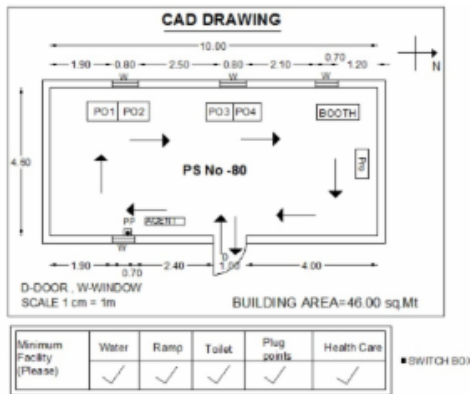

Google Map View

Polling Station Building Front View

Polling Station Front View

Cad View

Key MAP View

சட்டமன்றத் தொகுதியின் எண் மற்றும் பெயர் : 136-கிருஷ்ணராயபுரம் பிரிவு எண் மற்றும் பெயர் 1-கரூர் (மா), காந்தி கிராமம் வார்டு 16