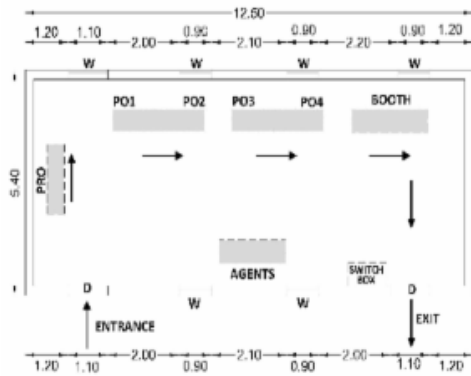

Google Map View

Polling Station Building Front View

Polling Station Front View

Cad View

Key MAP View

1 பெயர் : லட்சுமி கணவர் பெயர்: பெரியசாமி வீட்டு எண் : 1 வயது : 64 பாலினம் : பெண்	XPF0424820 Photo is available	2 பெயர் : தனலெட்சுமி கணவர் பெயர்: ராமையா வீட்டு எண் : 1 வயது : 43 பாலினம் : பெண்	XPF0294017 Photo is available	3 பெயர் : ஜெகதீஸ்வரி கணவர் பெயர்: மணிகண்டன் வீட்டு எண் : 1 வயது : 43 பாலினம் : பெண்	XPF0454033 Photo is available
4 பெயர் : மலைச்சாமி தந்தை பெயர்: சின்ராஜ் வீட்டு எண் : 1 வயது : 41 பாலினம் : ஆண்	XPF0818708 Photo is available	5 பெயர் : கலைச்செல்வி ம கணவர் பெயர்: மலைச்சாமி வீட்டு எண் : 1 வயது : 40 பாலினம் : பெண்	XPF0818674 Photo is available	6 பெயர் : சரண்யா தந்தை பெயர்: கருணாநிதி வீட்டு எண் : 1 வயது : 35 பாலினம் : பெண்	XPF0454058 Photo is available
7 பெயர் : சாம்ஜெபராஜ் தந்தை பெயர்: கருணாநிதி வீட்டு எண் : 1 வயது : 32 பாலினம் : ஆண்	XPF0454017 Photo is available	8 பெயர் : சுப்பிரமணி தந்தை பெயர்: கந்தசாமி வீட்டு எண் : 1-3 வயது : 58 பாலினம் : ஆண்	XPF1064211 Photo is available	9 பெயர் : லட்சுமி கணவர் பெயர்: சுப்பிரமணி வீட்டு எண் : 1-3 வயது : 52 பாலினம் : பெண்	FZC1908334 Photo is available
S2 10 பெயர் : சுரேந்தர் தந்தை பெயர்: சுப்பிரமணி வீட்டு எண் : 1-9 வயது : 30 பாலினம் : ஆண்	XPF0652503 Photo is available	11 பெயர் : யமுனா தந்தை பெயர்: இளங்கோ வீட்டு எண் : 1-116-3 வயது : 32 பாலினம் : பெண்	XPF0454074 Photo is available	12 பெயர் : மணிமேகலா கணவர் பெயர்: சுரேந்தர் வீட்டு எண் : 1/ஏ வயது : 21 பாலினம் : பெண்	XPF1845502 Photo is available
13 பெயர் : ருக்மணி கணவர் பெயர்: ஜோதில்வரன் வீட்டு எண் : 2-3 வயது : 61 பாலினம் : பெண்	XPF1064237 Photo is available	14 பெயர் : கதிர்வேல் தந்தை பெயர்: ஜோதில்வரன் வீட்டு எண் : 2-3 வயது : 50 பாலினம் : ஆண்	XPF1064245 Photo is available	S2 15 பெயர் : பாஸ்கரன் தந்தை பெயர்: சிவானந்தம் வீட்டு எண் : 3 வயது : 52 பாலினம் : ஆண்	XPF1064252 Photo is available
S2 16 பெயர் : கோமதி கணவர் பெயர்: பாஸ்கரன் வீட்டு எண் : 3 வயது : 51 பாலினம் : பெண்	XPF0861344 Photo is available	17 பெயர் : சின்னராஜ் தந்தை பெயர்: சக்கிவேல் வீட்டு எண் : 3 வயது : 38 பாலினம் : ஆண்	FZC3434610 Photo is available	S2 18 பெயர் : திவ்யா கணவர் பெயர்: பிரதீன்குமார் வீட்டு எண் : 3 வயது : 36 பாலினம் : பெண்	XPF0745679 Photo is available
19 பெயர் : அனிதா கணவர் பெயர்: கதிர்வேலன் வீட்டு எண் : 3-2a வயது : 43 பாலினம் : பெண்	XPF0652842 Photo is available	20 பெயர் : வாலாம்பாள் கணவர் பெயர்: செல்வராஜ் பூராசாமி வீட்டு எண் : 3/18 வயது : 62 பாலினம் : பெண்	XPF2006724 Photo is available	21 பெயர் : யாழினி சி தந்தை பெயர்: சிவசாமி வீட்டு எண் : 3/22 வயது : 20 பாலினம் : பெண்	XPF1972348 Photo is available
22 பெயர் : அண்ணாத்துரை மு தந்தை பெயர்: முருகன் வீட்டு எண் : 3-24 வயது : 53 பாலினம் : ஆண்	XPF0818682 Photo is available	23 பெயர் : சச்சின் தந்தை பெயர்: பழனிசாமி வீட்டு எண் : 3/71ஏ வயது : 21 பாலினம் : ஆண்	XPF1857762 Photo is available	Q 24 பெயர் : சக்கிவேல் தந்தை பெயர்: வெள்ளைச்சாமி வீட்டு எண் : 3-78 வயது : 60 பாலினம் : ஆண்	FZC3434644 Photo is available
25 பெயர் : ஜெகநாதன் பெ ஜெகநாதன் தந்தை பெயர்: பெரியசாமி வீட்டு எண் : 3/91 வயது : 55 பாலினம் : ஆண்	FZC2065415 Photo is available	S2 26 பெயர் : திவ்யா ச தந்தை பெயர்: சத்யமூர்த்தி ச வீட்டு எண் : 3/95 வயது : 22 பாலினம் : பெண்	XPF1805464 Photo is available	27 பெயர் : மணி தந்தை பெயர்: நாச்சிமுத்து வீட்டு எண் : 3-117 வயது : 61 பாலினம் : ஆண்	XPF0652677 Photo is available
28 பெயர் : விஜயா கணவர் பெயர்: மணி வீட்டு எண் : 3-117 வயது : 54 பாலினம் : பெண்	XPF0652602 Photo is available	29 பெயர் : சுப்பிரமணி தந்தை பெயர்: சின்னசாமி வீட்டு எண் : 3-142 வயது : 54 பாலினம் : ஆண்	XPF0937805 Photo is available	30 பெயர் : சுப்புலட்சுமி கணவர் பெயர்: சின்னதம்பி வீட்டு எண் : 3-142 வயது : 47 பாலினம் : பெண்	XPF0937813 Photo is available