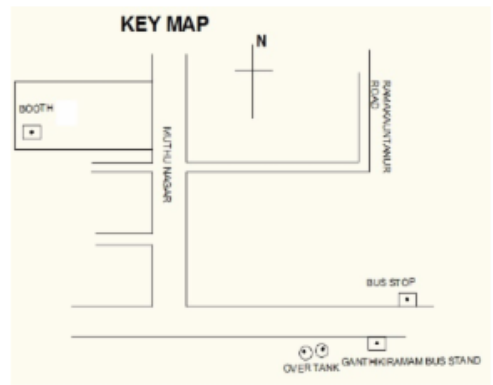

Key MAP View