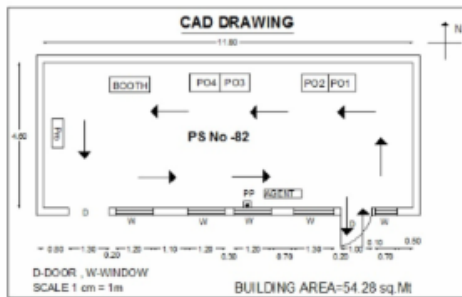

வாக்காளர் பதிவு அலுவலரின்
கையொப்பம்

Nazri Naksha

Google Map View

Polling Station Building Front View

Polling Station Front View

Cad View

| Minimum Facility (Please) | Water | Ramp | Toilet | Plug points | Health Care | SWITCH BOX |
|---------------------------|-------|------|--------|-------------|-------------|------------|
| | ✓ | ✓ | ✓ | ✓ | ✓ | |