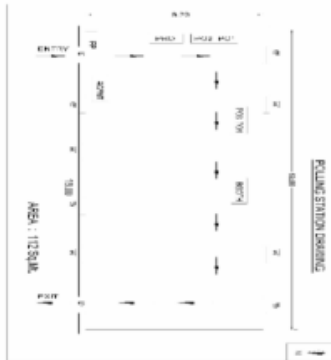

Google Map View

Polling Station Building Front View

Polling Station Front View

Cad View

Key MAP View

1	XPF1204981	பெயர் : கிருஷ்ணம்மாள் கணவர் பெயர் : கோவிந்தராஜ் வீட்டு எண் : 1 வயது : 76 பாலினம் : பெண்	Photo is available	2	XPF0241679	பெயர் : பன்னீர்செல்வம் தந்தை பெயர் : பெருமாள் வீட்டு எண் : 1 வயது : 65 பாலினம் : ஆண்	Photo is available	3	XPF0241687	பெயர் : மல்லிகா கணவர் பெயர் : பன்னீர்செல்வம் வீட்டு எண் : 1 வயது : 62 பாலினம் : பெண்	Photo is available
4	XPF0502716	பெயர் : ருக்மணி கணவர் பெயர் : பெருமாள் வீட்டு எண் : 1 வயது : 57 பாலினம் : பெண்	Photo is available	5	FZC2901346	பெயர் : பெருமாள் தந்தை பெயர் : கோவிந்தசாமி வீட்டு எண் : 1 வயது : 55 பாலினம் : ஆண்	Photo is available	6	XPF1204999	பெயர் : ராஜேஸ்வரி கணவர் பெயர் : ராமகிருஷ்ணன் வீட்டு எண் : 1 வயது : 54 பாலினம் : பெண்	Photo is available
7	XPF0502674	பெயர் : திருமலையம்மாள் கணவர் பெயர் : துரைராஜ் வீட்டு எண் : 1 வயது : 50 பாலினம் : பெண்	Photo is available	8	XPF0384826	பெயர் : மகாலட்சுமி கணவர் பெயர் : சுப்புராஜ் வீட்டு எண் : 1 வயது : 48 பாலினம் : பெண்	Photo is available	9	XPF0677872	பெயர் : கனகாம்பரம் கணவர் பெயர் : விஜய் வீட்டு எண் : 1 வயது : 38 பாலினம் : பெண்	Photo is available
10	XPF0502682	பெயர் : குப்புசாமி தந்தை பெயர் : வீரையன் வீட்டு எண் : 1 வயது : 36 பாலினம் : ஆண்	Photo is available	11	XPF0384685	பெயர் : சந்தோஷ் தாயின் பெயர் : தேவகி வீட்டு எண் : 1 வயது : 33 பாலினம் : ஆண்	Photo is available	12	XPF0609750	பெயர் : சரவணன் தந்தை பெயர் : கோபால் வீட்டு எண் : 1 வயது : 31 பாலினம் : ஆண்	Photo is available
13	XPF0677773	பெயர் : புருஷோத்தமன் தந்தை பெயர் : நம்பெருமாள் வீட்டு எண் : 1 வயது : 30 பாலினம் : ஆண்	Photo is available	14	XPF0677880	பெயர் : விஜயலட்சுமி தந்தை பெயர் : திருப்பதி வீட்டு எண் : 1 வயது : 30 பாலினம் : பெண்	Photo is available	15	XPF0761023	பெயர் : சூரியராஜ் தந்தை பெயர் : முருகானந்தம் வீட்டு எண் : 1 வயது : 29 பாலினம் : ஆண்	Photo is available
16	XPF0761031	பெயர் : காளீஸ்வரி தந்தை பெயர் : சந்திரசேகரன் வீட்டு எண் : 1 வயது : 29 பாலினம் : பெண்	Photo is available	17	XPF0870188	பெயர் : நாகராஜ் தந்தை பெயர் : சுப்பராயன் வீட்டு எண் : 1 வயது : 28 பாலினம் : ஆண்	Photo is available	18	XPF1738764	பெயர் : சௌந்தர்யா தந்தை பெயர் : சுப்பிரமணி வீட்டு எண் : 1/3 வயது : 31 பாலினம் : பெண்	Photo is available
19	XPF1944552	பெயர் : கிரிஜா தந்தை பெயர் : ஏழுமலை வீட்டு எண் : 1/4 வயது : 20 பாலினம் : பெண்	Photo is available	20	XPF1741693	பெயர் : ராமானுஜம் தந்தை பெயர் : வீரராகவன் வீட்டு எண் : 1/7 வயது : 67 பாலினம் : ஆண்	Photo is available	21	XPF1733781	பெயர் : ருக்மணி கணவர் பெயர் : ராமானுஜம் வீட்டு எண் : 1/7 வயது : 58 பாலினம் : பெண்	Photo is available
22	XPF1741651	பெயர் : கோபி கிருஷ்ணன் தந்தை பெயர் : ராமானுஜம் வீட்டு எண் : 1/7 வயது : 38 பாலினம் : ஆண்	Photo is available	23	XPF1750819	பெயர் : உமாமகேஸ்வரி ந கணவர் பெயர் : ரோஷன் வீட்டு எண் : 1/7 வயது : 24 பாலினம் : பெண்	Photo is available	24	XPF0432534	பெயர் : விஜயா கணவர் பெயர் : செல்வநம்பி வீட்டு எண் : 1-9 வயது : 54 பாலினம் : பெண்	Photo is available
25	XPF0139691	பெயர் : கிருஷ்ணவேணி கணவர் பெயர் : ராஜராஜன் வீட்டு எண் : 1-9 வயது : 50 பாலினம் : பெண்	Photo is available	26	XPF0432542	பெயர் : ரேவதி தந்தை பெயர் : செல்வநம்பி வீட்டு எண் : 1-9 வயது : 33 பாலினம் : பெண்	Photo is available	27	XPF0678011	பெயர் : கோதை தந்தை பெயர் : செல்வநம்பி வீட்டு எண் : 1-9 வயது : 31 பாலினம் : பெண்	Photo is available
28	XPF0833129	பெயர் : சீனிவாசன் தந்தை பெயர் : வெங்கடேசன் வீட்டு எண் : 1-9 வயது : 29 பாலினம் : ஆண்	Photo is available	29	XPF0911610	பெயர் : சரவணன் செ தந்தை பெயர் : செல்வநம்பி வீட்டு எண் : 1-9 வயது : 27 பாலினம் : ஆண்	Photo is available	30	XPF0609800	பெயர் : மகேஸ்வரி கணவர் பெயர் : உமாசங்கர் வீட்டு எண் : 1-10 வயது : 37 பாலினம் : பெண்	Photo is available