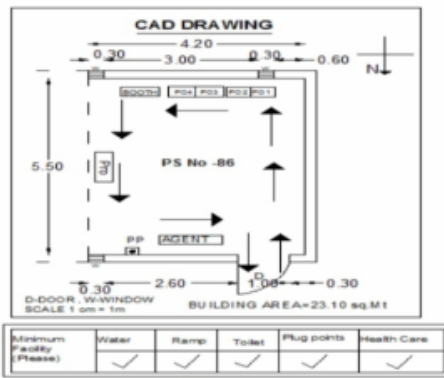

Google Map View

Polling Station Building Front View

Polling Station Front View

Cad View

Key MAP View

1	XPF1220797	பெயர் : பெரியசாமி தந்தை பெயர் : தொட்டியன் வீட்டு எண் : 1 வயது : 66 பாலினம் : ஆண்	Photo is available	2	XPF1220805	பெயர் : ரத்தினம் கணவர் பெயர் : பெரியசாமி வீட்டு எண் : 1 வயது : 60 பாலினம் : பெண்	Photo is available	3	XPF0325563	பெயர் : சரண்யா கணவர் பெயர் : சீனிவாசன் வீட்டு எண் : 1 வயது : 34 பாலினம் : பெண்	Photo is available
4	XPF0325449	பெயர் : ராம்குமார் தந்தை பெயர் : காமராஜ் வீட்டு எண் : 1 வயது : 34 பாலினம் : ஆண்	Photo is available	5	XPF0325340	பெயர் : விவேக் தந்தை பெயர் : முத்துச்சாமி வீட்டு எண் : 1 வயது : 34 பாலினம் : ஆண்	Photo is available	6	XPF0610246	பெயர் : சரண்யா கணவர் பெயர் : சத்தியராஜ் வீட்டு எண் : 1-2 வயது : 31 பாலினம் : பெண்	Photo is available
7	XPF1822881	பெயர் : சஞ்சய் ச தந்தை பெயர் : சதாசிவம் ரா வீட்டு எண் : 1/3 வயது : 22 பாலினம் : ஆண்	Photo is available	8	XPF1822873	பெயர் : சூர்யா செ தந்தை பெயர் : செல்வமணி மு வீட்டு எண் : 1/6 வயது : 22 பாலினம் : ஆண்	Photo is available	9	XPF0289264	பெயர் : பிரதிபாரோகினி கணவர் பெயர் : ஆனந்த் வீட்டு எண் : 1-12 வயது : 45 பாலினம் : பெண்	Photo is available
10	XPF0942870	பெயர் : தங்கம்மாள் கணவர் பெயர் : ஆனந்தகுமார் வீட்டு எண் : 1-13 வயது : 29 பாலினம் : பெண்	Photo is available	11	XPF1891191	பெயர் : விஜய்கிருஷ்ணா தந்தை பெயர் : சங்கர் வீட்டு எண் : 1/13 வயது : 20 பாலினம் : ஆண்	Photo is available	12	XPF0242909	பெயர் : பால்கர் தந்தை பெயர் : சுப்பிரமணியன் வீட்டு எண் : 1-14 வயது : 35 பாலினம் : ஆண்	Photo is available
13	UHV0724120	பெயர் : சுகன்யா தந்தை பெயர் : சுப்பிரமணியன் வீட்டு எண் : 1-14 வயது : 30 பாலினம் : பெண்	Photo is available	14	XPF0761569	பெயர் : சரிதா கணவர் பெயர் : ராஜா வீட்டு எண் : 1-17 வயது : 41 பாலினம் : பெண்	Photo is available	15	LNQ8494718	பெயர் : செந்தில் தந்தை பெயர் : கந்தசாமி வீட்டு எண் : 1/23 வயது : 42 பாலினம் : ஆண்	Photo is available
16	FZC3551595	பெயர் : சத்யராஜ் தந்தை பெயர் : செல்லமுத்து வீட்டு எண் : 1-23 வயது : 39 பாலினம் : ஆண்	Photo is available	17	FZC3551603	பெயர் : வினோத்குமார் தந்தை பெயர் : மணி வீட்டு எண் : 1-23 வயது : 37 பாலினம் : ஆண்	Photo is available	18	XPF0610212	பெயர் : அருள்குமார் தந்தை பெயர் : மணி வீட்டு எண் : 1-23 வயது : 32 பாலினம் : ஆண்	Photo is available
19	XPF0742981	பெயர் : ராஜேஸ்வரி தந்தை பெயர் : மணி வீட்டு எண் : 1-23 வயது : 31 பாலினம் : பெண்	Photo is available	20	RKT0558148	பெயர் : கிருத்திகா கணவர் பெயர் : செந்தில்குமார் வீட்டு எண் : 1/23 வயது : 31 பாலினம் : பெண்	Photo is available	21	XPF0994129	பெயர் : ஹர்ஷினி தந்தை பெயர் : இளங்கோவன் வீட்டு எண் : 1/25 வயது : 25 பாலினம் : பெண்	Photo is available
22	XPF1854439	பெயர் : செளமியா தந்தை பெயர் : சுரேஷ் வீட்டு எண் : 1/25 வயது : 22 பாலினம் : பெண்	Photo is available	23	XPF0046706	பெயர் : சதீஸ்குமார் தந்தை பெயர் : கதிர்வேல் வீட்டு எண் : 1-29 வயது : 36 பாலினம் : ஆண்	Photo is available	24	XPF0139923	பெயர் : மலர்கொடி கணவர் பெயர் : கோவிந்தராஜ் வீட்டு எண் : 1-32 வயது : 43 பாலினம் : பெண்	Photo is available
25	XPF0994038	பெயர் : அமுதா கணவர் பெயர் : சதீஷ் குமார் வீட்டு எண் : 1/36 வயது : 31 பாலினம் : பெண்	Photo is available	26	XPF1791110	பெயர் : ரத்தினம் கணவர் பெயர் : கணேசன் வீட்டு எண் : 1-117 ஏ வயது : 67 பாலினம் : பெண்	Photo is available	27	XPF1791128	பெயர் : அருணகிரி தந்தை பெயர் : கணேசன் வீட்டு எண் : 1-117-ஏ வயது : 54 பாலினம் : ஆண்	Photo is available
28	XPF1791136	பெயர் : ஜகன் தந்தை பெயர் : அருணகிரி வீட்டு எண் : 1-171-ஏ வயது : 23 பாலினம் : ஆண்	Photo is available	29	XPF1220813	பெயர் : அண்ணாவி தந்தை பெயர் : செல்லமுத்துராஜா வீட்டு எண் : 2 வயது : 80 பாலினம் : ஆண்	Photo is available	30	XPF1220821	பெயர் : சென்பகம் கணவர் பெயர் : அண்ணாவி வீட்டு எண் : 2 வயது : 76 பாலினம் : பெண்	Photo is available