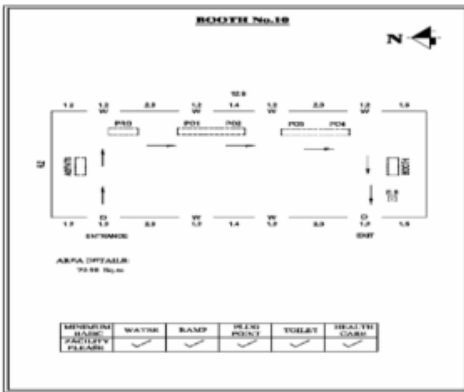

Google Map View

Polling Station Building Front View

Polling Station Front View

Cad View

Key MAP View

1 பெயர் : ராஜம்மாள் கணவர் பெயர்: ராஜகோபால் வீட்டு எண் : 1 வயது : 71 பாலினம் : பெண் Photo is available	UPX1064864	2 பெயர் : பழனியம்மாள் தந்தை பெயர்: துரைசாமி வீட்டு எண் : 1 வயது : 58 பாலினம் : பெண் Photo is available	UPX1003995	3 பெயர் : கவிதா கணவர் பெயர்: திருமலைராஜா வீட்டு எண் : 1 வயது : 34 பாலினம் : பெண் Photo is available	UPX0818120
4 பெயர் : விமலா தந்தை பெயர்: அன்பழகன் வீட்டு எண் : 1-40 வயது : 27 பாலினம் : பெண் Photo is available	UPX0863415	5 பெயர் : சரோஜா கணவர் பெயர்: தங்கவேல்பிள்ளை வீட்டு எண் : 1A வயது : 81 பாலினம் : பெண் Photo is available	UPX1064872	6 பெயர் : சந்திரசேகரன் தந்தை பெயர்: தங்கவேல்பிள்ளை வீட்டு எண் : 1A வயது : 57 பாலினம் : ஆண் Photo is available	MSH2051548
7 பெயர் : இளஞ்சியம் கணவர் பெயர்: அங்கமுத்து வீட்டு எண் : 3 வயது : 56 பாலினம் : பெண் Photo is available	MSH1588268	8 பெயர் : சரவணன் தந்தை பெயர்: அங்கமுத்து வீட்டு எண் : 3 வயது : 42 பாலினம் : ஆண் Photo is available	MSH1592013	9 பெயர் : அங்கமுத்து தந்தை பெயர்: சுப்பிரமணியன் வீட்டு எண் : 4 வயது : 71 பாலினம் : ஆண் Photo is available	MSH1590157
10 பெயர் : சேகர் தந்தை பெயர்: மணிகேள் பிள்ளை வீட்டு எண் : 4 வயது : 41 பாலினம் : ஆண் Photo is available	UPX0163196	11 பெயர் : நதியா கணவர் பெயர்: சேகர் வீட்டு எண் : 4 வயது : 36 பாலினம் : பெண் Photo is available	UPX0163212	12 பெயர் : ஆதிசிவம் தந்தை பெயர்: மணிகேள்பிள்ளை வீட்டு எண் : 4 வயது : 32 பாலினம் : ஆண் Photo is available	UPX0579524
13 பெயர் : பாக்கியம் கணவர் பெயர்: சுப்பையா வீட்டு எண் : 6 வயது : 81 பாலினம் : பெண் Photo is available	UPX1064880	14 பெயர் : அங்கமுத்து தந்தை பெயர்: சுப்பையா வீட்டு எண் : 6 வயது : 68 பாலினம் : ஆண் Photo is available	UPX1064898	15 பெயர் : ஆறுமுகம் தந்தை பெயர்: சுப்பையா வீட்டு எண் : 6 வயது : 55 பாலினம் : ஆண் Photo is available	UPX1064914
16 பெயர் : மனோகரன் தந்தை பெயர்: சுப்பையா வீட்டு எண் : 6 வயது : 53 பாலினம் : ஆண் Photo is available	MSH1176908	17 பெயர் : திருவண்ணாமலை தந்தை பெயர்: சுப்பையா வீட்டு எண் : 6 வயது : 49 பாலினம் : ஆண் Photo is available	UPX1064922	18 பெயர் : கார்த்திகேயன் தந்தை பெயர்: ஆறுமுகம் வீட்டு எண் : 6B வயது : 30 பாலினம் : ஆண் Photo is available	UPX0579771
19 பெயர் : திருமலைராஜா தந்தை பெயர்: எம்பெருமான் வீட்டு எண் : 9-11 வயது : 37 பாலினம் : ஆண் Photo is available	UPX0003640	20 பெயர் : அமுதா கணவர் பெயர்: சுரேஷ் குமார் வீட்டு எண் : 10 வயது : 28 பாலினம் : பெண் Photo is available	UPX1004142	21 பெயர் : புவனா வி கணவர் பெயர்: விஜய் வீட்டு எண் : 10/23 வயது : 19 பாலினம் : பெண் Photo is available	UPX2125250
22 பெயர் : கோகிலா தந்தை பெயர்: தங்கமுத்து வீட்டு எண் : 10-39 வயது : 27 பாலினம் : பெண் Photo is available	UPX0863399	23 பெயர் : ரம்யா தந்தை பெயர்: தங்கமுத்து வீட்டு எண் : 10/39 வயது : 26 பாலினம் : பெண் Photo is available	UPX0955856	24 பெயர் : அஜீத் தந்தை பெயர்: தங்கமுத்து வீட்டு எண் : 10/39 வயது : 23 பாலினம் : ஆண் Photo is available	UPX1848332
25 பெயர் : மல்லிகா கணவர் பெயர்: முருகேசன் வீட்டு எண் : 10/86 வயது : 58 பாலினம் : பெண் Photo is available	UPX1064989	26 பெயர் : சரன்யா. வ கணவர் பெயர்: வடிவேல் வீட்டு எண் : 10/99 வயது : 30 பாலினம் : பெண் Photo is available	UPX1844869	27 பெயர் : அகிலன் ச தந்தை பெயர்: சரவணன் வீட்டு எண் : 10/157 வயது : 19 பாலினம் : ஆண் Photo is available	UPX2094035
28 பெயர் : லலிதா கணவர் பெயர்: மோகன்ராஜ் வீட்டு எண் : 10-163 வயது : 27 பாலினம் : பெண் Photo is available	UPX0955955	29 பெயர் : சுந்தரி கணவர் பெயர்: சரவணன் வீட்டு எண் : 10-213 வயது : 51 பாலினம் : பெண் Photo is available	UPX0382606	30 பெயர் : விஜய் ச தந்தை பெயர்: சரவணன் வீட்டு எண் : 10/213 வயது : 23 பாலினம் : ஆண் Photo is available	UPX2087435