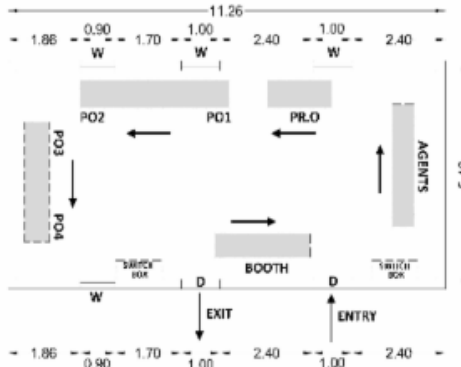

Google Map View

Polling Station Building Front View

Polling Station Front View

Cad View

Key MAP View

1 பெயர் : யோகினி தந்தை பெயர் : கிருஷ்ணசாமி வீட்டு எண் : 0 வயது : 24 பாலினம் : பெண் Photo is available	UPX1856426	2 பெயர் : மாரிசாமி தந்தை பெயர் : கருப்பிள்ளை வீட்டு எண் : 1 வயது : 54 பாலினம் : ஆண் Photo is available	UPX1325695	3 பெயர் : பாலாம்பாள கணவர் பெயர் : மாரிசாமி வீட்டு எண் : 1 வயது : 49 பாலினம் : பெண் Photo is available	UPX1325703
4 பெயர் : தியாகராஜன் தந்தை பெயர் : கணேசன் வீட்டு எண் : 1 வயது : 41 பாலினம் : ஆண் Photo is available	UPX0370601	5 பெயர் : சத்யா கணவர் பெயர் : ஹரிஹரபிரபு வீட்டு எண் : 1 வயது : 35 பாலினம் : பெண் Photo is available	UPX0826297	6 பெயர் : சுசீலா தே கணவர் பெயர் : தேவராஜ் வீட்டு எண் : 1 வயது : 33 பாலினம் : பெண் Photo is available	UPX2080653
7 பெயர் : தனபால் தந்தை பெயர் : ராமன் வீட்டு எண் : 1/1 வயது : 34 பாலினம் : ஆண் Photo is available	UPX0966986	8 பெயர் : சரவணன் தந்தை பெயர் : முத்து கிருஷ்ணன் வீட்டு எண் : 001/14 வயது : 25 பாலினம் : ஆண் Photo is available	UPX1858596	9 பெயர் : சண்முகவள்ளி கணவர் பெயர் : தங்கவேல் வீட்டு எண் : 2 வயது : 45 பாலினம் : பெண் Photo is available	KYB1632975
10 பெயர் : சரசு கணவர் பெயர் : சக்திவேல் வீட்டு எண் : 5 வயது : 50 பாலினம் : பெண் Photo is available	UPX1325729	S 11 பெயர் : குரு தந்தை பெயர் : கிருஷ்ணன் வீட்டு எண் : 7/87 வயது : 22 பாலினம் : ஆண் DELETED	UPX2138568	12 பெயர் : சுப்பரமணி தந்தை பெயர் : மருதையிள்ளை வீட்டு எண் : 8 வயது : 61 பாலினம் : ஆண் Photo is available	UPX1325737
13 பெயர் : நல்லம்மாள் கணவர் பெயர் : சுப்பரமணி வீட்டு எண் : 8 வயது : 50 பாலினம் : பெண் Photo is available	KYB1226067	14 பெயர் : இந்திராகாந்தி கணவர் பெயர் : முருகேசன் வீட்டு எண் : 9 வயது : 61 பாலினம் : பெண் Photo is available	UPX1325745	15 பெயர் : முருகேசன் தந்தை பெயர் : கருப்பண்ணன் வீட்டு எண் : 9 வயது : 59 பாலினம் : ஆண் Photo is available	UPX1325752
16 பெயர் : வர்ஷினி தந்தை பெயர் : சசிகுமார் வீட்டு எண் : 12/75 வயது : 21 பாலினம் : பெண் Photo is available	UPX2058733	17 பெயர் : செல்வராசு தந்தை பெயர் : பொன்னுச்சாமி வீட்டு எண் : 13 வயது : 54 பாலினம் : ஆண் Photo is available	KYB2704583	18 பெயர் : பட்டு கணவர் பெயர் : செல்வராசு வீட்டு எண் : 13 வயது : 52 பாலினம் : பெண் Photo is available	KYB1635382
19 பெயர் : ஹரிஹரன் கோபாலகிருஷ்ணன் தந்தை பெயர் : கோபாலகிருஷ்ணன் ந வீட்டு எண் : 13 வயது : 37 பாலினம் : ஆண் Photo is available	UPX1800333	# 20 பெயர் : பிரியங்கா பா கணவர் பெயர் : ஹரிஹரன் வீட்டு எண் : 13 வயது : 29 பாலினம் : பெண் Photo is available	UPX1858679	21 பெயர் : ஹரிஹரபிரபு தந்தை பெயர் : முருகேசன் வீட்டு எண் : 14-7 வயது : 34 பாலினம் : ஆண் Photo is available	UPX0282137
22 பெயர் : ராகுல் தந்தை பெயர் : ராஜகுமார் வீட்டு எண் : 14/13 வயது : 25 பாலினம் : ஆண் Photo is available	UPX0967141	23 பெயர் : மகேந்திரன் தந்தை பெயர் : மனோகரன் வீட்டு எண் : 14-24 வயது : 44 பாலினம் : ஆண் Photo is available	KYB1634930	24 பெயர் : ரேணுகாதேவி கணவர் பெயர் : மகேந்திரன் வீட்டு எண் : 14/24 வயது : 38 பாலினம் : பெண் Photo is available	UPX2006963
25 பெயர் : காளிதாஸ் தந்தை பெயர் : செல்வராஜ் வீட்டு எண் : 14-25 வயது : 30 பாலினம் : ஆண் Photo is available	UPX0604652	26 பெயர் : ரகுராம் தந்தை பெயர் : கிருஷ்ணன் வீட்டு எண் : 14/25 வயது : 25 பாலினம் : ஆண் Photo is available	UPX1856475	27 பெயர் : வளர்மதி கணவர் பெயர் : மதன் வீட்டு எண் : 14/27-1 வயது : 35 பாலினம் : பெண் Photo is available	UPX1935634
28 பெயர் : புவனேஸ்வரன் தந்தை பெயர் : தங்கவேல் வீட்டு எண் : 14/32 வயது : 24 பாலினம் : ஆண் Photo is available	UPX1858554	29 பெயர் : நிஜந்தன் தந்தை பெயர் : தியாகராஜன் வீட்டு எண் : 14-34 வயது : 25 பாலினம் : ஆண் Photo is available	UPX0967042	30 பெயர் : செளமியா தந்தை பெயர் : சின்ன தம்பி வீட்டு எண் : 14/71 வயது : 23 பாலினம் : பெண் Photo is available	UPX1920255