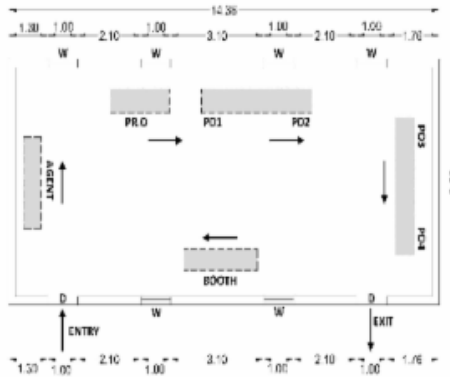

**4. வாக்காளர்களின் எண்ணிக்கை**

| தொடங்கும் வரிசை எண் | முடியும் வரிசை எண். | நிகர வாக்காளர்களின் எண்ணிக்கை |      |                  |         |
|---------------------|---------------------|-------------------------------|------|------------------|---------|
|                     |                     | ஆண்                           | பெண் | மூன்றாம் பாலினம் | மொத்தம் |
| 1                   | 760                 | 344                           | 396  | 0                | 740     |

கையொப்பம்

Nazri Naksha

Google Map View

Polling Station Building Front View

Polling Station Front View

Cad View

Key MAP View

சட்டமன்றத் தொகுதியின் எண் மற்றும் பெயர் : 137-குளித்தலை பிரிவு எண் மற்றும் பெயர் 1-மருதூர் (பே) , அண்ணாதுரை களம் வார்டு 7