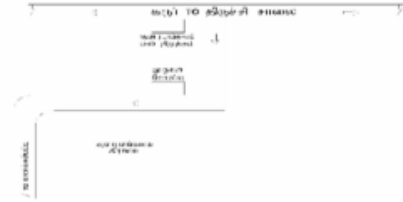

கையொப்பம்

Nazri Naksha

Google Map View

Polling Station Building Front View

Polling Station Front View

Cad View

Key MAP View

சட்டமன்றத் தொகுதியின் எண் மற்றும் பெயர் : 137-குளித்தலை பிரிவு எண் மற்றும் பெயர் 1-மருதூர் (பே) , அண்ணாதுரை களம் வார்டு 7