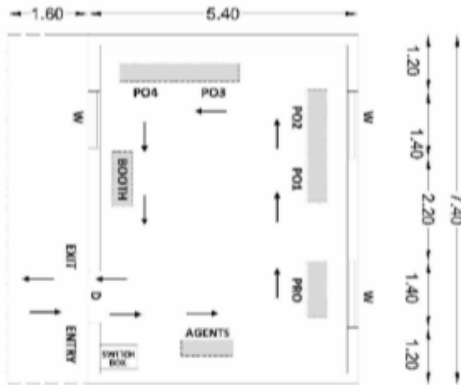

Google Map View

Polling Station Building Front View

Polling Station Front View

Cad View

Key MAP View

1 பெயர் : கருப்பன் தந்தை பெயர்: மருதை வீட்டு எண் : 1 வயது : 51 பாலினம் : ஆண்	UPX0877027 Photo is available	2 பெயர் : இப்ராஹிம்ஷா தந்தை பெயர்: முகமது அனீபா வீட்டு எண் : 1 வயது : 41 பாலினம் : ஆண்	UPX0757732 Photo is available	3 பெயர் : வடிவேல் தந்தை பெயர்: தண்டபாணி வீட்டு எண் : 1 வயது : 40 பாலினம் : ஆண்	UPX0337337 Photo is available
4 பெயர் : கௌதம் தந்தை பெயர்: ஆசைதம்பி வீட்டு எண் : 1 வயது : 36 பாலினம் : ஆண்	UPX0282582 Photo is available	5 பெயர் : வதா கணவர் பெயர்: வடிவேல் வீட்டு எண் : 1 வயது : 34 பாலினம் : பெண்	UPX0336958 Photo is available	6 பெயர் : சரசு கணவர் பெயர்: கருப்பன் வீட்டு எண் : 1- வயது : 36 பாலினம் : பெண்	UPX0876995 Photo is available
7 பெயர் : முகமது ஆரிஸ் தந்தை பெயர்: அப்துல் அஜீஸ் வீட்டு எண் : 1/28 வயது : 24 பாலினம் : ஆண்	UPX1833938 Photo is available	8 பெயர் : பெருமாயி கணவர் பெயர்: பெருமான் வீட்டு எண் : 2 வயது : 61 பாலினம் : பெண்	UPX0663559 Photo is available	9 பெயர் : யோகேஷ் தந்தை பெயர்: தனபால் வீட்டு எண் : 2-5 வயது : 38 பாலினம் : ஆண்	KYB2102754 Photo is available
10 பெயர் : செந்தில்குமார் தந்தை பெயர்: குணசேகரன் வீட்டு எண் : 2-77 வயது : 42 பாலினம் : ஆண்	UPX0034678 Photo is available	11 பெயர் : ஈஸ்வரி கணவர் பெயர்: செந்தில்குமார் வீட்டு எண் : 2-77 வயது : 41 பாலினம் : பெண்	UPX0035279 Photo is available	12 பெயர் : சுஜானா கணவர் பெயர்: குமார் வீட்டு எண் : 2-92A வயது : 43 பாலினம் : பெண்	KYB2233526 Photo is available
13 பெயர் : அபிதா பாணு தந்தை பெயர்: முகமது அனீபா வீட்டு எண் : 2-116 வயது : 33 பாலினம் : பெண்	UPX0757757 Photo is available	14 பெயர் : ஷகிலாபாணு தந்தை பெயர்: முகமது அனீபா வீட்டு எண் : 2-116 வயது : 30 பாலினம் : பெண்	UPX0757740 Photo is available	15 பெயர் : ராசு தந்தை பெயர்: ரெங்கசாமி வீட்டு எண் : 3-5 வயது : 60 பாலினம் : ஆண்	UPX0877001 Photo is available
16 பெயர் : பழனிச்சாமி தந்தை பெயர்: முத்து வீட்டு எண் : 3-5 வயது : 36 பாலினம் : ஆண்	UPX0034736 Photo is available	17 பெயர் : அஞ்சனா தந்தை பெயர்: அசோக்குமார் வீட்டு எண் : 3/5/1 வயது : 26 பாலினம் : பெண்	UPX1000710 Photo is available	18 பெயர் : மதுமதி தந்தை பெயர்: ராஜீ வீட்டு எண் : 3-6 வயது : 42 பாலினம் : பெண்	UPX0336917 Photo is available
19 பெயர் : சுதன் தந்தை பெயர்: பிச்சை வீட்டு எண் : 3-7 வயது : 35 பாலினம் : ஆண்	UPX0423897 Photo is available	20 பெயர் : யுவநீ செ தந்தை பெயர்: செந்தில்குமார் கு வீட்டு எண் : 3/8/1 வயது : 19 பாலினம் : பெண்	UPX2122281 Photo is available	21 பெயர் : போலாச்சி ரெங்கநாதன் தந்தை பெயர்: போலாச்சி வீட்டு எண் : 3/12 வயது : 76 பாலினம் : ஆண்	UPX0034710 Photo is available
22 பெயர் : சகுந்தலா கணவர் பெயர்: ரெங்கநாதன் வீட்டு எண் : 3/12 வயது : 66 பாலினம் : பெண்	UPX0034744 Photo is available	23 பெயர் : சரீனா கணவர் பெயர்: சுகன் வீட்டு எண் : 3/12 வயது : 32 பாலினம் : பெண்	UPX1802396 Photo is available	24 பெயர் : நவீனா தந்தை பெயர்: ராகவன் வீட்டு எண் : 3/13 வயது : 25 பாலினம் : பெண்	UPX1797794 Photo is available
25 பெயர் : மகேஸ்வரி கணவர் பெயர்: கரிகாலன் வீட்டு எண் : 3/15/4 வயது : 21 பாலினம் : பெண்	UPX2022887 Photo is available	26 பெயர் : ஸ்ரீஹரிஹரன் அ தந்தை பெயர்: அய்யனார் வீட்டு எண் : 3/18 வயது : 19 பாலினம் : ஆண்	UPX2127876 Photo is available	27 பெயர் : நடராஜன் தந்தை பெயர்: கிருஷ்ணரெட்டியார் வீட்டு எண் : 3-18A-1 வயது : 67 பாலினம் : ஆண்	UPX1311893 Photo is available
28 பெயர் : மகேஸ்வரி கணவர் பெயர்: நடராஜன் வீட்டு எண் : 3-18A-1 வயது : 55 பாலினம் : பெண்	UPX1311901 Photo is available	29 பெயர் : ஜனனி தந்தை பெயர்: நடராஜன் வீட்டு எண் : 3-18A-1 வயது : 37 பாலினம் : பெண்	UPX0698142 Photo is available	30 பெயர் : ஆதித்யா தந்தை பெயர்: தேவேந்திரன் வீட்டு எண் : 3/23 வயது : 22 பாலினம் : ஆண்	UPX1935840 Photo is available