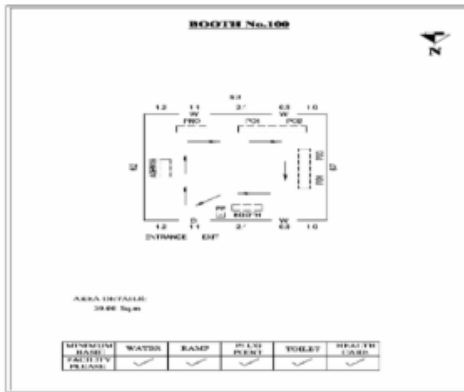

Google Map View

Polling Station Building Front View

Polling Station Front View

Cad View

Key MAP View

1	UPX0338137	பெயர் : தனம் கணவர் பெயர் : ராஜ் வீட்டு எண் : 1 வயது : 79 பாலினம் : பெண்	Photo is available	2	UPX0826859	பெயர் : முத்துலெட்சுமி கணவர் பெயர் : மருதை வீட்டு எண் : 1 வயது : 65 பாலினம் : பெண்	Photo is available	3	UPX1902063	பெயர் : கார்த்தாமணி கணவர் பெயர் : கருப்பண்ணன் வீட்டு எண் : 01 வயது : 55 பாலினம் : பெண்	Photo is available
4	UPX0338145	பெயர் : லட்சுமி கணவர் பெயர் : ரெத்தினமுருகன் வீட்டு எண் : 1 வயது : 45 பாலினம் : பெண்	Photo is available	5	UPX0199265	பெயர் : ராசு தந்தை பெயர் : பொன்னுசாமி வீட்டு எண் : 1 வயது : 43 பாலினம் : ஆண்	Photo is available	6	UPX0698605	பெயர் : லட்சுமி கணவர் பெயர் : ரெங்கநாதன் வீட்டு எண் : 1 வயது : 39 பாலினம் : பெண்	Photo is available
7	UPX0199364	பெயர் : சத்தியா கணவர் பெயர் : மனோகரன் வீட்டு எண் : 1 வயது : 36 பாலினம் : பெண்	Photo is available	8	UPX0426643	பெயர் : மருதை தந்தை பெயர் : சுப்பிரமணி வீட்டு எண் : 1 வயது : 36 பாலினம் : ஆண்	Photo is available	9	UPX0559229	பெயர் : சதீஸ்குமார் தந்தை பெயர் : கருப்பண்ணன் வீட்டு எண் : 1 வயது : 36 பாலினம் : ஆண்	Photo is available
10	UPX0199141	பெயர் : கார்த்திக் தந்தை பெயர் : முருகேசன் வீட்டு எண் : 1 வயது : 35 பாலினம் : ஆண்	Photo is available	11	UPX0199257	பெயர் : பாலகுமார் தந்தை பெயர் : வெள்ளைச்சாமி வீட்டு எண் : 1 வயது : 34 பாலினம் : ஆண்	Photo is available	12	UPX0283226	பெயர் : காவேரி கணவர் பெயர் : பொன்னம்பலம் வீட்டு எண் : 1 வயது : 34 பாலினம் : பெண்	Photo is available
13	UPX0786707	பெயர் : ரஞ்சிதா தந்தை பெயர் : முத்துச்சாமி வீட்டு எண் : 1 வயது : 30 பாலினம் : பெண்	Photo is available	14	UPX0606996	பெயர் : யமுனா தந்தை பெயர் : தர்மலிங்கம் வீட்டு எண் : 1 வயது : 30 பாலினம் : பெண்	Photo is available	15	UPX0607077	பெயர் : பிரசாத் தந்தை பெயர் : நவந்தகிருஷ்ணன் வீட்டு எண் : 1 வயது : 30 பாலினம் : ஆண்	Photo is available
16	UPX0749705	பெயர் : ஹரிஹரன் தந்தை பெயர் : முருகேசன் வீட்டு எண் : 1 வயது : 29 பாலினம் : ஆண்	Photo is available	17	UPX0933630	பெயர் : பிரபா கணவர் பெயர் : வினோத் நாகராஜன் வீட்டு எண் : 1/2 வயது : 27 பாலினம் : பெண்	Photo is available	18	UPX1990589	பெயர் : அருள் முருகன் தந்தை பெயர் : நடராஜன் வீட்டு எண் : 1/2 வயது : 22 பாலினம் : ஆண்	Photo is available
19	UPX2059277	பெயர் : அஸ்ரப் அலி சை தந்தை பெயர் : சையது முகமது வீட்டு எண் : 1/2 வயது : 22 பாலினம் : ஆண்	Photo is available	20	UPX0118794	பெயர் : லோகேஸ்வரி கணவர் பெயர் : முருகேசன் வீட்டு எண் : 1-5 வயது : 42 பாலினம் : பெண்	Photo is available	21	UPX0698431	பெயர் : ராமசுமி தந்தை பெயர் : செல்வம் வீட்டு எண் : 1-5 வயது : 29 பாலினம் : ஆண்	Photo is available
22	UPX2087948	பெயர் : தயாளன் தந்தை பெயர் : முருகேசன் வீட்டு எண் : 1/5 வயது : 19 பாலினம் : ஆண்	Photo is available	23	UPX0036434	பெயர் : ராஜேந்திரன் தந்தை பெயர் : ராசு வீட்டு எண் : 1-6 வயது : 36 பாலினம் : ஆண்	Photo is available	24	UPX0757807	பெயர் : பிரீத்தி ராணி கணவர் பெயர் : ராஜேந்திரன் வீட்டு எண் : 1-6 வயது : 35 பாலினம் : பெண்	Photo is available
25	UPX2022481	பெயர் : நாகரெத்தினம் ரா கணவர் பெயர் : ராஜ்குமார் வீட்டு எண் : 1/7 வயது : 31 பாலினம் : பெண்	Photo is available	26	UPX0877613	பெயர் : சண்முகம் தந்தை பெயர் : சங்கர் வீட்டு எண் : 1-7 வயது : 28 பாலினம் : ஆண்	Photo is available	27	UPX1936152	பெயர் : வினோத் குமார் தந்தை பெயர் : சிவக்குமார் வீட்டு எண் : 1/7 வயது : 22 பாலினம் : ஆண்	Photo is available
28	UPX0283283	பெயர் : பிச்சையாண்டி தந்தை பெயர் : மலையாளன் வீட்டு எண் : 1-7A வயது : 34 பாலினம் : ஆண்	Photo is available	29	UPX0607291	பெயர் : வள்ளிராணி தந்தை பெயர் : மலையாளன் வீட்டு எண் : 1-7A வயது : 30 பாலினம் : பெண்	Photo is available	30	UPX0607218	பெயர் : பால்மணி தந்தை பெயர் : நாகராஜ் வீட்டு எண் : 1-9 வயது : 30 பாலினம் : பெண்	Photo is available