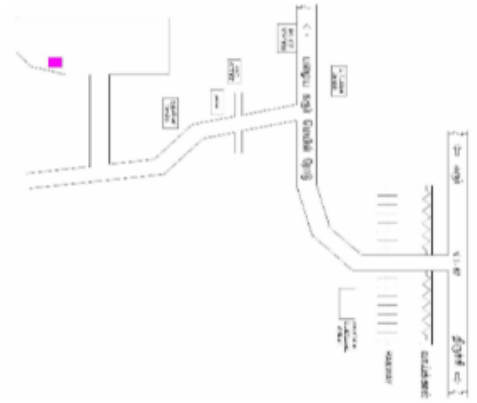

Google Map View

Polling Station Building Front View

Polling Station Front View

Cad View

Key MAP View

சட்டமன்றத் தொகுதியின் எண் மற்றும் பெயர் : 137-குளித்தலை பிரிவு எண் மற்றும் பெயர் 1-கள்ளப்பள்ளி (வ.கி) மற்றும் (ஊ), நடுத்தெரு வார்டு3