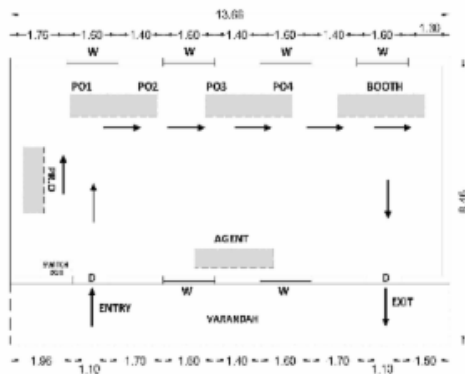

Google Map View

Polling Station Building Front View

Polling Station Front View

Cad View

Key MAP View

1 பெயர் : வள்ளியம்மை கணவர் பெயர் : கிருஷ்ணமூர்த்தி வீட்டு எண் : 1 வயது : 43 பாலினம் : பெண்	UPX0338285 Photo is available	2 பெயர் : நாகலெட்சுமி கணவர் பெயர் : பொன்னர் வீட்டு எண் : 1 வயது : 39 பாலினம் : பெண்	UPX0199760 Photo is available	3 பெயர் : சரஸ்வதி கணவர் பெயர் : உதயகுமார் வீட்டு எண் : 1 வயது : 39 பாலினம் : பெண்	UPX0558791 Photo is available
4 பெயர் : ராதிகா கணவர் பெயர் : சக்திவேல் வீட்டு எண் : 1 வயது : 36 பாலினம் : பெண்	UPX0199786 Photo is available	5 பெயர் : பெருமாயி கணவர் பெயர் : மூர்த்தி வீட்டு எண் : 1 வயது : 36 பாலினம் : பெண்	UPX0338236 Photo is available	6 பெயர் : தனலெட்சுமி தந்தை பெயர் : பழனியாண்டி வீட்டு எண் : 1 வயது : 35 பாலினம் : பெண்	UPX0877811 Photo is available
7 பெயர் : மருதாயி கணவர் பெயர் : ரவிக்குமார் வீட்டு எண் : 1 வயது : 33 பாலினம் : பெண்	UPX0558833 Photo is available	8 பெயர் : பூமாதேவி தந்தை பெயர் : பண்ணீர்செல்வம் வீட்டு எண் : 1-186 வயது : 40 பாலினம் : பெண்	MSH2081446 Photo is available	9 பெயர் : நாகதேவி கணவர் பெயர் : ராமதுரை வீட்டு எண் : 2-62 வயது : 25 பாலினம் : பெண்	UPX2099075 Photo is available
10 பெயர் : போதும்பொண்ணு கணவர் பெயர் : அர்ச்சுணன் வீட்டு எண் : 2-82A வயது : 49 பாலினம் : பெண்	MSH2081503 Photo is available	11 பெயர் : உமாதேவி கணவர் பெயர் : வீரப்பன் வீட்டு எண் : 2-88 வயது : 44 பாலினம் : பெண்	UPX0036699 Photo is available	12 பெயர் : பூவாயி கணவர் பெயர் : கருப்பன் வீட்டு எண் : 2-100 வயது : 75 பாலினம் : பெண்	MSH2081511 Photo is available
13 பெயர் : சக்திவேல் தந்தை பெயர் : சுப்பிரமணியன் வீட்டு எண் : 2-101 வயது : 37 பாலினம் : ஆண்	UPX0036509 Photo is available	14 பெயர் : கோபி தந்தை பெயர் : சங்கர் வீட்டு எண் : 2-115 வயது : 36 பாலினம் : ஆண்	UPX0036491 Photo is available	15 பெயர் : அபிநயா கணவர் பெயர் : முருகன் வீட்டு எண் : 3/8 வயது : 26 பாலினம் : பெண்	UPX1797018 Photo is available
16 பெயர் : ஹேமலதா தந்தை பெயர் : கந்தசாமி வீட்டு எண் : 4/50 வயது : 21 பாலினம் : பெண்	UPX2027340 Photo is available	17 பெயர் : வெண்ணிலா கணவர் பெயர் : கந்தசாமி வீட்டு எண் : 4-50A வயது : 48 பாலினம் : பெண்	UPX0338152 Photo is available	18 பெயர் : கோகிலா தந்தை பெயர் : பெரியசாமி வீட்டு எண் : 4/53 வயது : 26 பாலினம் : பெண்	UPX1907104 Photo is available
19 பெயர் : இளஞ்சியம் கணவர் பெயர் : நல்லான் முத்திரியர் வீட்டு எண் : 4-57 வயது : 50 பாலினம் : பெண்	UPX0850719 Photo is available	20 பெயர் : காமட்சி தந்தை பெயர் : நல்லமுத்திரியர் வீட்டு எண் : 4/57 வயது : 24 பாலினம் : பெண்	UPX2039998 Photo is available	21 பெயர் : மகேஸ்வரி கணவர் பெயர் : சின்னச்சாமி வீட்டு எண் : 4-62 வயது : 39 பாலினம் : பெண்	UPX0370908 Photo is available
22 பெயர் : சாவித்திரி தந்தை பெயர் : தங்கவேல் வீட்டு எண் : 4-65 வயது : 27 பாலினம் : பெண்	UPX0877894 Photo is available	23 பெயர் : நிவேதா திருப்பதி கணவர் பெயர் : கார்த்திகேயன் வீட்டு எண் : 4/80 வயது : 24 பாலினம் : பெண்	UPX2125748 Photo is available	24 பெயர் : சந்திரசேகர் தந்தை பெயர் : மலையகொழுந்தன் வீட்டு எண் : 4-104 வயது : 37 பாலினம் : ஆண்	UPX0199893 Photo is available
25 பெயர் : சித்ரா கணவர் பெயர் : சந்திரசேகர் வீட்டு எண் : 4-104 வயது : 36 பாலினம் : பெண்	UPX0199901 Photo is available	26 பெயர் : ஆனந்தன் தந்தை பெயர் : முத்துசாமி வீட்டு எண் : 4-174 வயது : 24 பாலினம் : ஆண்	UPX1797232 Photo is available	Q 27 பெயர் : சுமதி கணவர் பெயர் : ரெங்கராஜ் வீட்டு எண் : 4/176சி வயது : 40 பாலினம் : பெண்	UPX1936269 Photo is available
28 பெயர் : மணிமேகலை தந்தை பெயர் : ராஜலிங்கம் வீட்டு எண் : 4/176சி வயது : 35 பாலினம் : பெண்	UPX0246009 Photo is available	29 பெயர் : காந்திமதி கணவர் பெயர் : காந்திமதி வீட்டு எண் : 20 வயது : 65 பாலினம் : பெண்	UPX1013739 Photo is available	30 பெயர் : வள்ளியம்மை கணவர் பெயர் : மணி வீட்டு எண் : 40 வயது : 45 பாலினம் : பெண்	UPX0199885 Photo is available