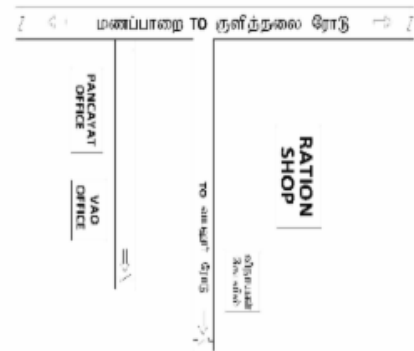

Cad View

Key MAP View