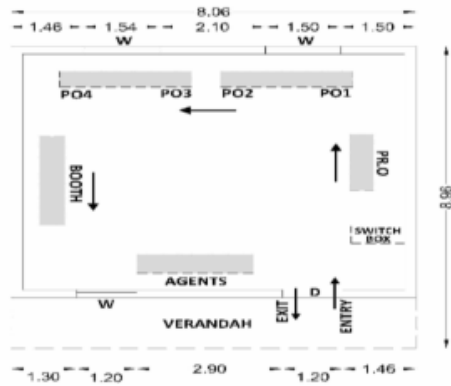

Google Map View

Polling Station Building Front View

Polling Station Front View

Cad View

Key MAP View

1 பெயர் : பிரபா கணவர் பெயர் : செல்வராசு வீட்டு எண் : 1 வயது : 45 பாலினம் : பெண்	MSH1335751 Photo is available	2 பெயர் : வைரமணி கணவர் பெயர் : பாலசுப்ரமணியன் வீட்டு எண் : 1 வயது : 41 பாலினம் : பெண்	UPX0037168 Photo is available	3 பெயர் : மோகனலெட்சுமி -- கணவர் பெயர் : ராஜாராம் வீட்டு எண் : 1 வயது : 35 பாலினம் : பெண்	UPX0827048 Photo is available
4 பெயர் : பூங்கொடி கணவர் பெயர் : ராஜேந்திரன் வீட்டு எண் : 1 வயது : 30 பாலினம் : பெண்	UPX0850750 Photo is available	5 பெயர் : மாரியப்பன் தந்தை பெயர் : ராஜேஸ்கண்ணன் வீட்டு எண் : 1 வயது : 29 பாலினம் : ஆண்	UPX0698894 Photo is available	6 பெயர் : சதீஷ்குமார் தந்தை பெயர் : சுப்பையன் வீட்டு எண் : 1 வயது : 28 பாலினம் : ஆண்	UPX0826982 Photo is available
7 பெயர் : மணிமேகலை கணவர் பெயர் : முருகன் வீட்டு எண் : 1 வயது : 28 பாலினம் : பெண்	UPX0971796 Photo is available	8 பெயர் : அஜீத்குமார் தந்தை பெயர் : பெருமாள் வீட்டு எண் : 1 வயது : 25 பாலினம் : ஆண்	UPX0971788 Photo is available	9 பெயர் : நாகராஜ் தந்தை பெயர் : ராஜலிங்கம் வீட்டு எண் : 1 வயது : 25 பாலினம் : ஆண்	UPX0971820 Photo is available
10 பெயர் : கௌசல்யா கணவர் பெயர் : செளந்திரராஜன் வீட்டு எண் : 1-1 வயது : 49 பாலினம் : பெண்	UPX2024628 Photo is available	11 பெயர் : சதீஷ்குமார் தந்தை பெயர் : மலையாளம் வீட்டு எண் : 1-1 வயது : 31 பாலினம் : ஆண்	UPX0917039 Photo is available	12 பெயர் : வர்ஷா தந்தை பெயர் : ரவிச்சந்திரன் வீட்டு எண் : 1/3-ஏ வயது : 20 பாலினம் : பெண்	UPX2008183 Photo is available
13 பெயர் : கிஷோர்குமார் தந்தை பெயர் : பத்மநாபன் வீட்டு எண் : 1-5 வயது : 31 பாலினம் : ஆண்	UPX0558437 Photo is available	14 பெயர் : பத்மாவதி கணவர் பெயர் : பிரபுராமன் வீட்டு எண் : 1-8 வயது : 45 பாலினம் : பெண்	UPX0037176 Photo is available	15 பெயர் : அனு கணவர் பெயர் : கங்காதரன் வீட்டு எண் : 1-8ஏ-80 வயது : 33 பாலினம் : பெண்	UPX0971861 Photo is available
16 பெயர் : மகாலட்சுமி கணவர் பெயர் : சினிவாசன் வீட்டு எண் : 1/12 வயது : 44 பாலினம் : பெண்	UPX2024602 Photo is available	17 பெயர் : ராஜ்குமார் தந்தை பெயர் : நடராஜன் வீட்டு எண் : 1-12 வயது : 39 பாலினம் : ஆண்	UPX0036749 Photo is available	18 பெயர் : ரம்யா தந்தை பெயர் : சீனிவாசன் வீட்டு எண் : 1-12 வயது : 20 பாலினம் : பெண்	UPX2028413 Photo is available
19 பெயர் : நடராஜன் தந்தை பெயர் : சுந்தராஜிலூ நாயுடு வீட்டு எண் : 1-12-15A வயது : 61 பாலினம் : ஆண்	UPX1339944 Photo is available	20 பெயர் : தேவிகா கணவர் பெயர் : அழகிரிசாமி வீட்டு எண் : 1-14 வயது : 44 பாலினம் : பெண்	FQT2908341 Photo is available	21 பெயர் : தர்ஷினி தந்தை பெயர் : அழகிரிசாமி வீட்டு எண் : 1/14 வயது : 22 பாலினம் : பெண்	UPX2006237 Photo is available
22 பெயர் : ராகினி கணவர் பெயர் : நடராஜன் வீட்டு எண் : 1-15 வயது : 58 பாலினம் : பெண்	UPX0200691 Photo is available	23 பெயர் : கருப்புசாமி தந்தை பெயர் : கோபாலன் வீட்டு எண் : 1/15 வயது : 55 பாலினம் : ஆண்	UPX2004208 Photo is available	24 பெயர் : உமாமகேஸ்வரி கணவர் பெயர் : கருப்புசாமி வீட்டு எண் : 1/15 வயது : 45 பாலினம் : பெண்	UPX2004190 Photo is available
25 பெயர் : ஹரிஹரன் தந்தை பெயர் : கருப்புசாமி வீட்டு எண் : 1/15 வயது : 24 பாலினம் : ஆண்	UPX1896190 Photo is available	26 பெயர் : கோமதி கணவர் பெயர் : கருப்பண்ணன் வீட்டு எண் : 1-23 வயது : 38 பாலினம் : பெண்	UPX0037200 Photo is available	27 பெயர் : பழனியம்மாள் கணவர் பெயர் : பழனிவேல் வீட்டு எண் : 1/23 வயது : 30 பாலினம் : பெண்	UPX1013754 Photo is available
28 பெயர் : பழனிவேல் தந்தை பெயர் : கணேசன் வீட்டு எண் : 1-23 வயது : 29 பாலினம் : ஆண்	UPX0749853 Photo is available	29 பெயர் : நளினி கே தந்தை பெயர் : கருப்பண்ணன் ஸ் வீட்டு எண் : 1/23 வயது : 19 பாலினம் : பெண்	UPX2091981 Photo is available	30 பெயர் : கவிதா கணவர் பெயர் : பழனிவேல் வீட்டு எண் : 1-34 வயது : 45 பாலினம் : பெண்	UPX0036780 Photo is available