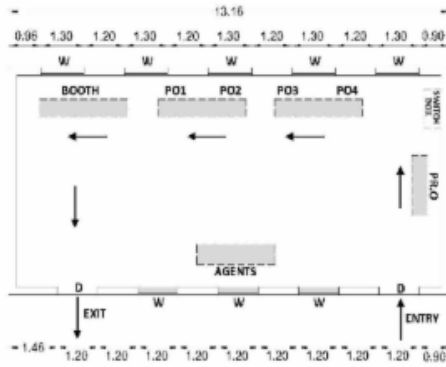

Google Map View

Polling Station Building Front View

Polling Station Front View

Cad View

Key MAP View

1	UPX1345586	பெயர் : நல்லுசாமி தந்தை பெயர்: சந்தனம் வீட்டு எண் : 1 வயது : 71 பாலினம் : ஆண்	Photo is available	2	UPX1345594	பெயர் : பெரியக்காள் கணவர் பெயர்: நல்லுசாமி வீட்டு எண் : 1 வயது : 66 பாலினம் : பெண்	Photo is available	3	UPX0749879	பெயர் : ராஜேஸ்வரி கணவர் பெயர்: கிருஷ்ணமூர்த்தி வீட்டு எண் : 1 வயது : 32 பாலினம் : பெண்	Photo is available
4	UPX0749960	பெயர் : சீனிவாசன் தந்தை பெயர்: கிருஷ்ணன் வீட்டு எண் : 1 வயது : 30 பாலினம் : ஆண்	Photo is available	5	UPX0749929	பெயர் : சிவசங்கர் தந்தை பெயர்: வீரமலை வீட்டு எண் : 1 வயது : 29 பாலினம் : ஆண்	Photo is available	6	UPX0749952	பெயர் : ராமநாதன் தந்தை பெயர்: தங்கராசு வீட்டு எண் : 1 வயது : 29 பாலினம் : ஆண்	Photo is available
7	UPX1795731	பெயர் : பாலாண்யமல கணவர் பெயர்: தங்கவேல் வீட்டு எண் : 1 வயது : 28 பாலினம் : பெண்	Photo is available	8	UPX0917153	பெயர் : பட்டுரோஜா தந்தை பெயர்: ராஜாநாயக்கர் வீட்டு எண் : 1 வயது : 27 பாலினம் : பெண்	Photo is available	9	UPX1795913	பெயர் : லக்ஷ்மி கணவர் பெயர்: கொண்டம்ம நாயக்கர் வீட்டு எண் : 1 வயது : 26 பாலினம் : பெண்	Photo is available
10	UPX1795897	பெயர் : சுகுணா கணவர் பெயர்: மோகன்ராஜ் வீட்டு எண் : 1 வயது : 24 பாலினம் : பெண்	Photo is available	11	UPX1796580	பெயர் : யுவராஜ் தந்தை பெயர்: தங்கவேல் வீட்டு எண் : 1/105 வயது : 24 பாலினம் : ஆண்	Photo is available	12	UPX0878066	பெயர் : சங்கீதா கணவர் பெயர்: சங்கர் வீட்டு எண் : 1-181 வயது : 30 பாலினம் : பெண்	Photo is available
13	UPX1345602	பெயர் : லெட்சுமி கணவர் பெயர்: சங்கப்பிள்ளை வீட்டு எண் : 2 வயது : 53 பாலினம் : பெண்	Photo is available	14	UPX1345628	பெயர் : பழனியம்மாள் கணவர் பெயர்: முத்துசாமி வீட்டு எண் : 3 வயது : 56 பாலினம் : பெண்	Photo is available	15	UPX0200923	பெயர் : வள்ளி தந்தை பெயர்: கிருஷ்ணமூர்த்தி வீட்டு எண் : 4A வயது : 37 பாலினம் : பெண்	Photo is available
16	UPX0037366	பெயர் : மணிவண்ணன் தந்தை பெயர்: முருகன் வீட்டு எண் : 4B வயது : 36 பாலினம் : ஆண்	Photo is available	17	UPX0608018	பெயர் : விஜயா தந்தை பெயர்: முருகன் வீட்டு எண் : 4B வயது : 30 பாலினம் : பெண்	Photo is available	18	UPX0850776	பெயர் : திருப்பதி தந்தை பெயர்: முருகன் வீட்டு எண் : 4B வயது : 28 பாலினம் : ஆண்	Photo is available
19	UPX1796192	பெயர் : சத்யராஜ் தந்தை பெயர்: அனனாவி வீட்டு எண் : 5 வயது : 27 பாலினம் : ஆண்	Photo is available	20	UPX2061836	பெயர் : நதியா மா தந்தை பெயர்: மாரிமுத்து வீட்டு எண் : 5 வயது : 25 பாலினம் : ஆண்	Photo is available	21	UPX1936467	பெயர் : பாலசந்திரன் தந்தை பெயர்: சின்னதம்பி வீட்டு எண் : 05 வயது : 22 பாலினம் : ஆண்	Photo is available
22	UPX2088268	பெயர் : ரமேஷ் தந்தை பெயர்: முனியாண்டி வீட்டு எண் : 5 வயது : 19 பாலினம் : ஆண்	Photo is available	23	UPX1796432	பெயர் : அஞ்சலை தேவி தந்தை பெயர்: பெரிய சாமி வீட்டு எண் : 5/2 வயது : 39 பாலினம் : பெண்	Photo is available	24	MSH2097913	பெயர் : மாரியாயி கணவர் பெயர்: ராமசாமி வீட்டு எண் : 5-4A வயது : 70 பாலினம் : பெண்	Photo is available
25	MSH2081693	பெயர் : முருகன் தந்தை பெயர்: அடைக்கண் வீட்டு எண் : 5-4B வயது : 64 பாலினம் : ஆண்	Photo is available	26	UPX1854611	பெயர் : பானுமதி கணவர் பெயர்: ஸ்ரீநிவாசன் வீட்டு எண் : 5/05 வயது : 25 பாலினம் : பெண்	Photo is available	27	UPX0698928	பெயர் : வைரபெருமாள் தந்தை பெயர்: மணி வீட்டு எண் : 5-5a வயது : 47 பாலினம் : ஆண்	Photo is available
28	UPX0850818	பெயர் : சுப்ரமணி தந்தை பெயர்: பெரியசாமி வீட்டு எண் : 5-6 வயது : 28 பாலினம் : ஆண்	Photo is available	29	UPX2062446	பெயர் : துர்காதேவி ம தந்தை பெயர்: மருதை வீட்டு எண் : 5/6 வயது : 24 பாலினம் : பெண்	Photo is available	30	UPX0749937	பெயர் : ராமதுரை தாயின் பெயர்: பழனியம்மாள் வீட்டு எண் : 5-8 வயது : 36 பாலினம் : ஆண்	Photo is available