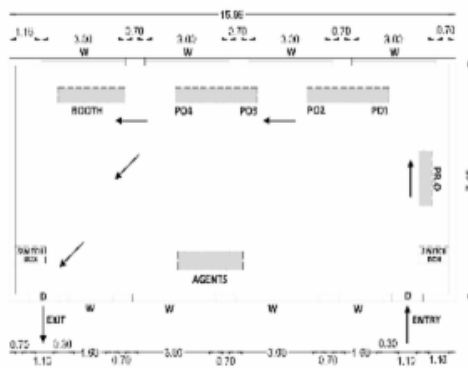

Google Map View

Polling Station Building Front View

Polling Station Front View

Cad View

Key MAP View

1	UPX0428375	பெயர் : ராஜம்மாள் கணவர் பெயர் : பிச்சை வீட்டு எண் : 1 வயது : 60 பாலினம் : பெண்	Photo is available	2	UPX0750034	பெயர் : ஜெயலட்சுமி கணவர் பெயர் : ரெங்கராஜ் வீட்டு எண் : 1 வயது : 47 பாலினம் : பெண்	Photo is available	3	UPX0201293	பெயர் : மணிகண்டன் தந்தை பெயர் : சுப்பாரெட்டி வீட்டு எண் : 1 வயது : 40 பாலினம் : ஆண்	Photo is available
4	UPX0339044	பெயர் : நடராஜன் தந்தை பெயர் : கணேசன் வீட்டு எண் : 1 வயது : 33 பாலினம் : ஆண்	Photo is available	5	UPX0750067	பெயர் : வளர்மதி கணவர் பெயர் : கோவிந்தராஜ் வீட்டு எண் : 1 வயது : 29 பாலினம் : பெண்	Photo is available	6	UPX2089043	பெயர் : இந்திரா கணவர் பெயர் : சுரேஷ் வீட்டு எண் : 1/117 வயது : 28 பாலினம் : பெண்	Photo is available
7	UPX1351675	பெயர் : பிச்சையம்மாள் கணவர் பெயர் : சுப்பாரெட்டி வீட்டு எண் : 2 வயது : 67 பாலினம் : பெண்	Photo is available	8	UPX1351683	பெயர் : மாணிக்கம் தந்தை பெயர் : ஆண்டி வீட்டு எண் : 3 வயது : 76 பாலினம் : ஆண்	Photo is available	9	UPX0428383	பெயர் : பொன்னம்மாள் கணவர் பெயர் : முருகேசன் வீட்டு எண் : 4 வயது : 40 பாலினம் : பெண்	Photo is available
10	MSH1681436	பெயர் : முருகேசன் தந்தை பெயர் : வையாபுரி வீட்டு எண் : 5 வயது : 46 பாலினம் : ஆண்	Photo is available	11	MSH2021509	பெயர் : அருண் குமார் தாயின் பெயர் : பார்வதி வீட்டு எண் : 6 வயது : 38 பாலினம் : ஆண்	Photo is available	12	UPX1351691	பெயர் : வடிவேல் தந்தை பெயர் : மாணிக்கம்பிள்ளை வீட்டு எண் : 7 வயது : 68 பாலினம் : ஆண்	Photo is available
13	UPX1351709	பெயர் : அமுதா கணவர் பெயர் : வடிவேல் வீட்டு எண் : 7 வயது : 62 பாலினம் : பெண்	Photo is available	14	UPX1936574	பெயர் : வடிவேல் தந்தை பெயர் : சீலமநாயக்கர் வீட்டு எண் : 7/3 வயது : 23 பாலினம் : ஆண்	Photo is available	15	UPX2013803	பெயர் : அருண் குமார் க தந்தை பெயர் : கருப்பண்ணன் வீட்டு எண் : 7/76 வயது : 23 பாலினம் : ஆண்	Photo is available
16	UPX2119147	பெயர் : பானுமதி தந்தை பெயர் : கருப்பண்ணன் வீட்டு எண் : 7/76 வயது : 20 பாலினம் : பெண்	Photo is available	17	UPX1913441	பெயர் : குருபிரகாஷ் தாயின் பெயர் : பிரேமா வீட்டு எண் : 7/81 வயது : 24 பாலினம் : ஆண்	Photo is available	18	UPX0154245	பெயர் : ரெங்கநாதன் தந்தை பெயர் : ஜெயராமன் வீட்டு எண் : 7/94 வயது : 39 பாலினம் : ஆண்	Photo is available
19	UPX1910108	பெயர் : பிரசன்னா தந்தை பெயர் : மாஞ்சிரெட்டியார் வீட்டு எண் : 7/97 வயது : 23 பாலினம் : ஆண்	Photo is available	20	UPX1351717	பெயர் : பழனியப்பன் தந்தை பெயர் : பெரியசாமி வீட்டு எண் : 9 வயது : 81 பாலினம் : ஆண்	Photo is available	21	UPX1351733	பெயர் : தாமரை கணவர் பெயர் : ரெத்தினகிரி வீட்டு எண் : 10 வயது : 66 பாலினம் : பெண்	Photo is available
22	UPX0371302	பெயர் : காமாயி தாயின் பெயர் : தங்கம்மாள் வீட்டு எண் : 10-45C வயது : 37 பாலினம் : பெண்	Photo is available	23	UPX1953470	பெயர் : தங்கவேல் அ தந்தை பெயர் : அப்பா நாயக்கர் வீட்டு எண் : 10/107 வயது : 22 பாலினம் : ஆண்	Photo is available	24	UPX2117620	பெயர் : மணிமேகலை தந்தை பெயர் : மூக்காநாயக்கர் வீட்டு எண் : 10/130/1 வயது : 19 பாலினம் : பெண்	Photo is available
25	UPX1846625	பெயர் : அருண் குமார் தந்தை பெயர் : காமாநாயக்கர் வீட்டு எண் : 11/17 வயது : 24 பாலினம் : ஆண்	Photo is available	26	MSH1211911	பெயர் : ராமசாமி தந்தை பெயர் : முத்துவீரன் வீட்டு எண் : 12 வயது : 57 பாலினம் : ஆண்	Photo is available	27	MSH1211929	பெயர் : இந்திரா கணவர் பெயர் : ராமசாமி வீட்டு எண் : 12 வயது : 49 பாலினம் : பெண்	Photo is available
28	UPX1816107	பெயர் : ரேவதி கணவர் பெயர் : கோபால் வீட்டு எண் : 12/12 வயது : 27 பாலினம் : பெண்	Photo is available	29	UPX2088185	பெயர் : போதும்பொண்ணு கணவர் பெயர் : சின்னசாமி வீட்டு எண் : 12/12 வயது : 24 பாலினம் : பெண்	Photo is available	30	UPX1351741	பெயர் : ராஜ் தந்தை பெயர் : பெரியசாமி வீட்டு எண் : 15 வயது : 66 பாலினம் : ஆண்	Photo is available