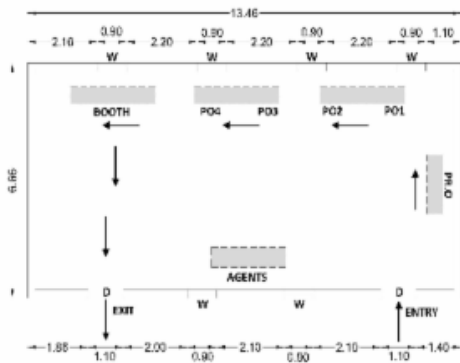

வாக்காளர் பதிவு அலுவலரின்  
கையொப்பம்

Nazri Naksha

Google Map View

Polling Station Building Front View

Polling Station Front View

Cad View

Key MAP View

|      |            |  |                    |    |            |   |                    |    |            |   |                    |
|------|------------|--|--------------------|----|------------|---|--------------------|----|------------|---|--------------------|
| 1    | MSH1204866 | பெயர் : ரெங்கநாயகி<br>கணவர் பெயர்: துரைசாமி<br>வீட்டு எண் : 1<br>வயது : 65 பாலினம் : பெண்                | Photo is available | 2  | UPX0154260 | பெயர் : தேவிசா<br>கணவர் பெயர்: ஜெயராமன்<br>வீட்டு எண் : 1<br>வயது : 54 பாலினம் : பெண்       | Photo is available | 3  | MSH1204858 | பெயர் : பிச்சை<br>தந்தை பெயர்: ராமசாமி<br>வீட்டு எண் : 1<br>வயது : 49 பாலினம் : ஆண்           | Photo is available |
| 4    | UPX0699413 | பெயர் : அமுராவதி<br>கணவர் பெயர்: சீனிவாசன்<br>வீட்டு எண் : 1<br>வயது : 48 பாலினம் : பெண்                 | Photo is available | 5  | MSH1685213 | பெயர் : கவிதா<br>கணவர் பெயர்: கோவிந்தராஜ்<br>வீட்டு எண் : 1<br>வயது : 41 பாலினம் : பெண்     | Photo is available | 6  | UPX0360065 | பெயர் : செல்வராஜ்<br>தந்தை பெயர்: ராமசாமி<br>வீட்டு எண் : 1<br>வயது : 39 பாலினம் : ஆண்        | Photo is available |
| 7    | UPX0360297 | பெயர் : ராஜேஸ்<br>தந்தை பெயர்: பொன்னுச்சாமி<br>வீட்டு எண் : 1<br>வயது : 39 பாலினம் : ஆண்                 | Photo is available | 8  | UPX0257196 | பெயர் : வடிவேல்<br>தந்தை பெயர்: கருப்பன்<br>வீட்டு எண் : 1<br>வயது : 38 பாலினம் : ஆண்       | Photo is available | 9  | UPX0360289 | பெயர் : நித்யா<br>தந்தை பெயர்: ராஜேஸ்<br>வீட்டு எண் : 1<br>வயது : 38 பாலினம் : பெண்           | Photo is available |
| 10   | UPX0257204 | பெயர் : புனிதவள்ளி<br>கணவர் பெயர்: வடிவேல்<br>வீட்டு எண் : 1<br>வயது : 36 பாலினம் : பெண்                 | Photo is available | 11 | UPX1847870 | பெயர் : நந்தன்<br>தந்தை பெயர்: நடராஜ்<br>வீட்டு எண் : 1<br>வயது : 23 பாலினம் : ஆண்          | Photo is available | 12 | UPX1303619 | பெயர் : நல்லுச்சாமி<br>தந்தை பெயர்: ராமசாமி<br>வீட்டு எண் : 3<br>வயது : 91 பாலினம் : ஆண்      | Photo is available |
| 13   | UPX1303635 | பெயர் : சுப்ரமணியன்<br>தந்தை பெயர்: நல்லுச்சாமி<br>வீட்டு எண் : 3<br>வயது : 56 பாலினம் : ஆண்             | Photo is available | 14 | UPX1303643 | பெயர் : செல்வராஜ்<br>தந்தை பெயர்: நல்லுச்சாமி<br>வீட்டு எண் : 3<br>வயது : 53 பாலினம் : ஆண்  | Photo is available | 15 | UPX1306364 | பெயர் : மகேஷ்<br>கணவர் பெயர்: ராஜி<br>வீட்டு எண் : 5/107-2<br>வயது : 61 பாலினம் : பெண்        | Photo is available |
| # 16 | MSH1205475 | பெயர் : கோவிந்தராஜ்<br>கோவிந்தராஜன்<br>தந்தை பெயர்: ராமசாமி<br>வீட்டு எண் : 6<br>வயது : 57 பாலினம் : ஆண் | Photo is available | 17 | UPX1303668 | பெயர் : சசிசுமார்<br>தந்தை பெயர்: ராமசாமி<br>வீட்டு எண் : 6<br>வயது : 50 பாலினம் : ஆண்      | Photo is available | 18 | MSH1685205 | பெயர் : பழனிமாமாள்<br>கணவர் பெயர்: செந்தில்<br>வீட்டு எண் : 6<br>வயது : 44 பாலினம் : பெண்     | Photo is available |
| 19   | UPX1303676 | பெயர் : ராமசாமி<br>தந்தை பெயர்: தேவரெட்டி<br>வீட்டு எண் : 7<br>வயது : 76 பாலினம் : ஆண்                   | Photo is available | 20 | UPX1303684 | பெயர் : அமுராவதி<br>கணவர் பெயர்: சின்னச்சாமி<br>வீட்டு எண் : 7<br>வயது : 76 பாலினம் : பெண்  | Photo is available | 21 | UPX1305812 | பெயர் : சின்னச்சாமி<br>தந்தை பெயர்: தேவரெட்டி<br>வீட்டு எண் : 7<br>வயது : 71 பாலினம் : ஆண்    | Photo is available |
| 22   | UPX0360081 | பெயர் : லெட்சுமி<br>கணவர் பெயர்: பிச்சை<br>வீட்டு எண் : 7-1<br>வயது : 37 பாலினம் : பெண்                  | Photo is available | 23 | UPX0360149 | பெயர் : சரவணன்<br>தந்தை பெயர்: துரைசாமி<br>வீட்டு எண் : 7-2<br>வயது : 40 பாலினம் : ஆண்      | Photo is available | 24 | UPX0851048 | பெயர் : சுபாஷினி<br>கணவர் பெயர்: சரவணன்<br>வீட்டு எண் : 7-2<br>வயது : 31 பாலினம் : பெண்       | Photo is available |
| 25   | UPX1305820 | பெயர் : சுதா<br>கணவர் பெயர்: சுப்ரமணியன்<br>வீட்டு எண் : 7-4<br>வயது : 51 பாலினம் : பெண்                 | Photo is available | 26 | UPX1014315 | பெயர் : மனோகரன்<br>தந்தை பெயர்: செல்வராஜ்<br>வீட்டு எண் : 7/4<br>வயது : 28 பாலினம் : ஆண்    | Photo is available | 27 | UPX1305838 | பெயர் : சுதா<br>கணவர் பெயர்: செல்வராஜ்<br>வீட்டு எண் : 7-5<br>வயது : 50 பாலினம் : பெண்        | Photo is available |
| 28   | UPX0878686 | பெயர் : சதீஸ் குமார்<br>தந்தை பெயர்: சுப்ரமணி<br>வீட்டு எண் : 7-5<br>வயது : 27 பாலினம் : ஆண்             | Photo is available | 29 | UPX1907112 | பெயர் : சுதர்சன்<br>தந்தை பெயர்: கோவிந்தராஜ்<br>வீட்டு எண் : 7/7<br>வயது : 23 பாலினம் : ஆண் | Photo is available | 30 | MSH2082444 | பெயர் : வெங்கடாசலம்<br>தந்தை பெயர்: எர்ராச்சி<br>வீட்டு எண் : 7-10<br>வயது : 47 பாலினம் : ஆண் | Photo is available |