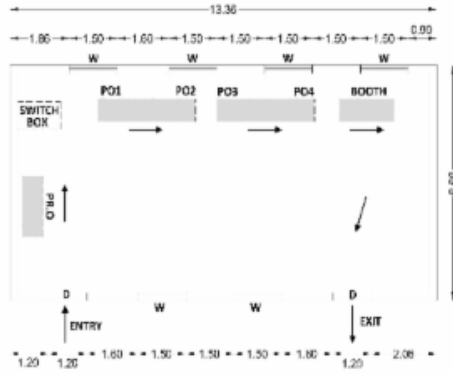

Google Map View

Polling Station Building Front View

Polling Station Front View

Cad View

Key MAP View

1	UPX0431072	பெயர் : பேச்சியம்மாள் கணவர் பெயர்: முனியாண்டி வீட்டு எண் : 1 வயது : 75 பாலினம் : பெண்	Photo is available	2	UPX0430918	பெயர் : நீலமணி கணவர் பெயர்: பழனியப்பன் வீட்டு எண் : 1 வயது : 46 பாலினம் : பெண்	Photo is available	3	UPX0851337	பெயர் : கனேசன் தந்தை பெயர்: துரைக்கண்ணு வீட்டு எண் : 1 வயது : 32 பாலினம் : ஆண்	Photo is available
4	UPX0972752	பெயர் : முத்துசாமி தந்தை பெயர்: அப்பாநாயக்கர் வீட்டு எண் : 1 வயது : 26 பாலினம் : ஆண்	Photo is available	5	UPX0972737	பெயர் : விக்கனேஷ் தந்தை பெயர்: கனேசன் வீட்டு எண் : 1 வயது : 25 பாலினம் : ஆண்	Photo is available	6	UPX0972729	பெயர் : அன்பழகன் கா தந்தை பெயர்: காளியப்பன் வீட்டு எண் : 1 வயது : 25 பாலினம் : ஆண்	Photo is available
7	UPX1936905	பெயர் : அபினேஷ் தந்தை பெயர்: ரெத்தினம் வீட்டு எண் : 5/88 வயது : 22 பாலினம் : ஆண்	Photo is available	S	UPX1919778	பெயர் : காயத்ரி கணவர் பெயர்: தினேஷ் வீட்டு எண் : 9/54 வயது : 29 பாலினம் : பெண்	Photo is available	9	UPX0608679	பெயர் : கமலா கணவர் பெயர்: சின்னச்சாமி வீட்டு எண் : 11 வயது : 30 பாலினம் : பெண்	Photo is available
10	UPX1793751	பெயர் : வசந்தா தந்தை பெயர்: ராஜகோபால் வீட்டு எண் : 11/29 வயது : 24 பாலினம் : பெண்	Photo is available	11	UPX0699835	பெயர் : கலையரசி கணவர் பெயர்: பன்னீர் செல்வம் வீட்டு எண் : 11-111 வயது : 29 பாலினம் : பெண்	Photo is available	12	UPX0750364	பெயர் : கனேசன் தந்தை பெயர்: பழனிச்சாமி வீட்டு எண் : 13 வயது : 33 பாலினம் : ஆண்	Photo is available
13	UPX0787788	பெயர் : பாலமுருகன் தந்தை பெயர்: பழனியப்பன் வீட்டு எண் : 13 வயது : 28 பாலினம் : ஆண்	Photo is available	14	UPX0750455	பெயர் : கோபி தந்தை பெயர்: பழனிச்சாமி வீட்டு எண் : 13-16 வயது : 35 பாலினம் : ஆண்	Photo is available	15	UPX0039321	பெயர் : கலைவாணி கணவர் பெயர்: வீரமலை வீட்டு எண் : 13-43 வயது : 38 பாலினம் : பெண்	Photo is available
16	UPX0555813	பெயர் : ரமேஷ் உமாபிரபா கணவர் பெயர்: போசராசு வீட்டு எண் : 13-45B வயது : 33 பாலினம் : பெண்	Photo is available	17	UPX0555706	பெயர் : பார்வதி கணவர் பெயர்: பெரியசாமி வீட்டு எண் : 13-67 வயது : 68 பாலினம் : பெண்	Photo is available	18	UPX1794015	பெயர் : சதீஷ்குமார் தந்தை பெயர்: செல்வராஜ் வீட்டு எண் : 13/67 வயது : 25 பாலினம் : ஆண்	Photo is available
19	UPX1815901	பெயர் : சதீஷ்குமார் தந்தை பெயர்: செல்வராஜ் வீட்டு எண் : 13/67 வயது : 25 பாலினம் : ஆண்	Photo is available	20	UPX2088680	பெயர் : சக்திவேல் தந்தை பெயர்: வீராசாமி வீட்டு எண் : 13/68 வயது : 50 பாலினம் : ஆண்	Photo is available	21	UPX0339523	பெயர் : சதீஷ்குமார் தந்தை பெயர்: அண்ணாதுரை வீட்டு எண் : 13-71 வயது : 33 பாலினம் : ஆண்	Photo is available
22	UPX0787754	பெயர் : சிந்து பைரவி தந்தை பெயர்: அண்ணாதுரை வீட்டு எண் : 13-71 வயது : 28 பாலினம் : பெண்	Photo is available	23	UPX1793603	பெயர் : குருசாமி தந்தை பெயர்: பழனிசாமி வீட்டு எண் : 13/72 வயது : 34 பாலினம் : ஆண்	Photo is available	24	UPX1895564	பெயர் : சங்கர் தந்தை பெயர்: முத்துச்சாமி வீட்டு எண் : 13/72ஏ வயது : 39 பாலினம் : ஆண்	Photo is available
25	UWW0541466	பெயர் : ஜெயமணி தந்தை பெயர்: சிவபெருமாள் வீட்டு எண் : 13/72சி வயது : 37 பாலினம் : பெண்	Photo is available	26	UPX2112720	பெயர் : ராணி கணவர் பெயர்: ராசு வீட்டு எண் : 13/74 வயது : 55 பாலினம் : பெண்	Photo is available	27	UPX0431080	பெயர் : பிரியங்கா தந்தை பெயர்: மாரியப்பன் வீட்டு எண் : 13-74 வயது : 32 பாலினம் : பெண்	Photo is available
28	UPX0608661	பெயர் : பிரதீபா தந்தை பெயர்: மாரியப்பன் வீட்டு எண் : 13-74 வயது : 31 பாலினம் : பெண்	Photo is available	29	UPX0699819	பெயர் : நந்தகோபால் தந்தை பெயர்: மாரியப்பன் வீட்டு எண் : 13-74 வயது : 29 பாலினம் : ஆண்	Photo is available	30	UPX2109965	பெயர் : ராசு தந்தை பெயர்: பெருமாள் வீட்டு எண் : 13/74/1 வயது : 70 பாலினம் : ஆண்	Photo is available