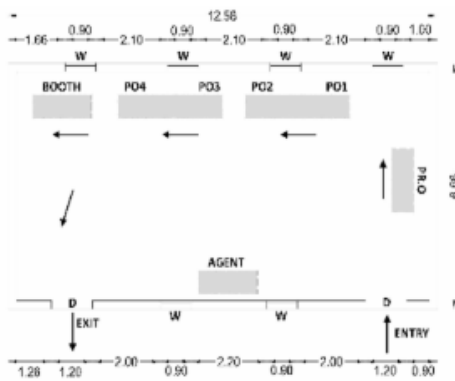

Google Map View

Polling Station Building Front View

Polling Station Front View

Cad View

Key MAP View

1 பெயர் : சித்ரா கணவர் பெயர்: மருதை வீட்டு எண் : 1 வயது : 37 பாலினம் : பெண்	UPX0757930 Photo is available	2 பெயர் : வெண்ணிலா கணவர் பெயர்: ஜீவா வீட்டு எண் : 1 வயது : 34 பாலினம் : பெண்	UPX0555318 Photo is available	3 பெயர் : பூப்பராணி தந்தை பெயர்: வெள்ளைச்சாமி வீட்டு எண் : 1 வயது : 33 பாலினம் : பெண்	UPX0431551 Photo is available
4 பெயர் : சித்ரா கணவர் பெயர்: அண்ணாத்துரை வீட்டு எண் : 1 வயது : 29 பாலினம் : பெண்	UPX0750505 Photo is available	# 5 பெயர் : கந்தசாமி த தந்தை பெயர்: தர்மராஜ் வீட்டு எண் : 1/149 சி வயது : 77 பாலினம் : ஆண்	ZNC0346387 Photo is available	6 பெயர் : போலமரெட்டியார் ம தந்தை பெயர்: மருதை ரெட்டியார் வீட்டு எண் : 3A வயது : 85 பாலினம் : ஆண்	UPX1320308 Photo is available
7 பெயர் : காவேரி கணவர் பெயர்: போலமரெட்டியார் வீட்டு எண் : 3A வயது : 65 பாலினம் : பெண்	UPX1320316 Photo is available	8 பெயர் : தாமரைசெல்வன் தந்தை பெயர்: போலமரெட்டியார் வீட்டு எண் : 3A வயது : 44 பாலினம் : ஆண்	MSH1995034 Photo is available	9 பெயர் : பிரேமா கணவர் பெயர்: லக்ஷ்மணமூர்த்தி வீட்டு எண் : 3A வயது : 43 பாலினம் : பெண்	MSH2109577 Photo is available
10 பெயர் : பிரமிளா கணவர் பெயர்: தாமரை செல்வன் வீட்டு எண் : 3-A வயது : 38 பாலினம் : பெண்	UPX0203083 Photo is available	11 பெயர் : வீரமாள கணவர் பெயர்: போலமரெட்டியார் வீட்டு எண் : 4 வயது : 89 பாலினம் : பெண்	UPX1320332 Photo is available	12 பெயர் : இராஜேஸ்வரி கணவர் பெயர்: நாராயணன் வீட்டு எண் : 4 வயது : 71 பாலினம் : பெண்	UPX1320340 Photo is available
13 பெயர் : தனபால்ராஜா தந்தை பெயர்: நாராயணசாமி வீட்டு எண் : 4 வயது : 50 பாலினம் : ஆண்	UPX1320357 Photo is available	14 பெயர் : கிருஷ்ணமூர்த்தி தந்தை பெயர்: நாராயணன் வீட்டு எண் : 4 வயது : 46 பாலினம் : ஆண்	MSH1197862 Photo is available	15 பெயர் : ராஜ்குமார் தந்தை பெயர்: பழனிமாண்டி வீட்டு எண் : 4/15 வயது : 25 பாலினம் : ஆண்	UPX1014943 Photo is available
16 பெயர் : மேகநாதன் தந்தை பெயர்: தனபால் வீட்டு எண் : 4/37 வயது : 25 பாலினம் : ஆண்	UPX1923036 Photo is available	17 பெயர் : மருதை தந்தை பெயர்: ராமசாமி வீட்டு எண் : 5 வயது : 45 பாலினம் : ஆண்	MSH1669324 Photo is available	18 பெயர் : பெருமாள் தந்தை பெயர்: ராமசாமி வீட்டு எண் : 6 வயது : 63 பாலினம் : ஆண்	UPX1320365 Photo is available
19 பெயர் : பூங்கொடி கணவர் பெயர்: பெருமாள் வீட்டு எண் : 6 வயது : 56 பாலினம் : பெண்	UPX1320373 Photo is available	20 பெயர் : குப்பாமி கணவர் பெயர்: ராமசாமி வீட்டு எண் : 7 வயது : 82 பாலினம் : பெண்	UPX1320381 Photo is available	21 பெயர் : வடிவேல் தந்தை பெயர்: ராமச்சந்திரன் வீட்டு எண் : 8-40A வயது : 36 பாலினம் : ஆண்	UPX0040204 Photo is available
22 பெயர் : சுரேஷ் தந்தை பெயர்: ராமர் வீட்டு எண் : 8-554 வயது : 53 பாலினம் : ஆண்	UPX0431569 Photo is available	23 பெயர் : சிவசுப்பிரமணி தந்தை பெயர்: செல்வம் வீட்டு எண் : 9 வயது : 42 பாலினம் : ஆண்	MSH2021111 Photo is available	24 பெயர் : மோகனா கணவர் பெயர்: ராஜா வீட்டு எண் : 9 வயது : 27 பாலினம் : பெண்	UPX1923028 Photo is available
25 பெயர் : லட்சுமணமூர்த்தி தந்தை பெயர்: சின்னசாமி வீட்டு எண் : 9-2 வயது : 49 பாலினம் : ஆண்	UPX0120196 Photo is available	26 பெயர் : சினேகா தந்தை பெயர்: லட்சுமணமூர்த்தி வீட்டு எண் : 9/2 வயது : 23 பாலினம் : பெண்	UPX1936947 Photo is available	27 பெயர் : மணிகண்டன் தந்தை பெயர்: லட்சுமணமூர்த்தி வீட்டு எண் : 9-2 வயது : 21 பாலினம் : ஆண்	UPX1977909 Photo is available
28 பெயர் : நா த மகிழன் தந்தை பெயர்: நா தனபால் ராஜா வீட்டு எண் : 9/4 வயது : 21 பாலினம் : ஆண்	UPX2062925 Photo is available	29 பெயர் : லேகா கணவர் பெயர்: தனபால்ராஜா வீட்டு எண் : 9-5 வயது : 40 பாலினம் : பெண்	UPX0040212 Photo is available	30 பெயர் : கலைச்செல்வி தந்தை பெயர்: பெருமாள் வீட்டு எண் : 9-7 வயது : 31 பாலினம் : பெண்	UPX0555367 Photo is available