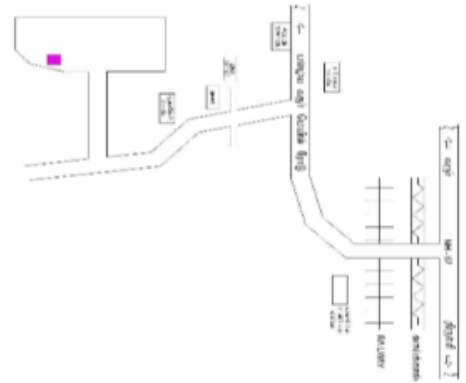

Google Map View

Polling Station Building Front View

Polling Station Front View

Cad View

Key MAP View

1	UPX1846757	பெயர் : நவீனா.ரா தந்தை பெயர்: ராமசாமி வீட்டு எண் : 00 வயது : 24 பாலினம் : பெண்	Photo is available	2	UPX0319673	பெயர் : நாராயணன் தந்தை பெயர்: ராசுப்பிள்ளை வீட்டு எண் : 1 வயது : 44 பாலினம் : ஆண்	Photo is available	3	UPX0548628	பெயர் : பிரந்தா தேவி ஜ கணவர் பெயர்: செந்தில்குமார் வீட்டு எண் : 1/625 வயது : 37 பாலினம் : பெண்	Photo is available
4	UPX0818179	பெயர் : பவித்ரா தந்தை பெயர்: முருகேசன் வீட்டு எண் : 3 வயது : 28 பாலினம் : பெண்	Photo is available	5	UPX0818161	பெயர் : சியாம் சதீஷ் தந்தை பெயர்: சந்திரசேகரன் வீட்டு எண் : 3 வயது : 28 பாலினம் : ஆண்	Photo is available	6	UPX0004663	பெயர் : கண்ணன் தாயின் பெயர்: வள்ளி வீட்டு எண் : 3-30 வயது : 50 பாலினம் : ஆண்	Photo is available
7	UPX0682617	பெயர் : ஜெயசுதா கணவர் பெயர்: சக்திவேல் வீட்டு எண் : 3-42 வயது : 31 பாலினம் : பெண்	Photo is available	8	UPX0383406	பெயர் : அய்யானார் தந்தை பெயர்: மாணிக்கம்பிள்ளை வீட்டு எண் : 3/45 வயது : 51 பாலினம் : ஆண்	Photo is available	9	UPX0383414	பெயர் : கௌசல்யா கணவர் பெயர்: ஆறுமுகம் வீட்டு எண் : 3/45 வயது : 45 பாலினம் : பெண்	Photo is available
S 10	UPX0956326	பெயர் : நாகதேவி தந்தை பெயர்: ஜெகநாதன் வீட்டு எண் : 3/100 வயது : 27 பாலினம் : பெண்	Photo is available	11	UPX1756709	பெயர் : ஆனந்த ரூபன் தந்தை பெயர்: ஜெகநாதன் வீட்டு எண் : 3-100 வயது : 24 பாலினம் : ஆண்	Photo is available	12	UPX0956458	பெயர் : சபரி நாதன் தந்தை பெயர்: முத்துகுமாரசாமி வீட்டு எண் : 3/102 வயது : 27 பாலினம் : ஆண்	Photo is available
13	UPX1756717	பெயர் : ஸ்னேஹா தந்தை பெயர்: முத்துகுமார் சாமி ராஜா வீட்டு எண் : 3-102 வயது : 25 பாலினம் : பெண்	Photo is available	14	UPX1972124	பெயர் : சுகந்தி தந்தை பெயர்: பன்னீர்செல்வம் வீட்டு எண் : 3/111 வயது : 23 பாலினம் : பெண்	Photo is available	15	UPX0004671	பெயர் : வெங்கடேசன் தந்தை பெயர்: பரமசிவம் வீட்டு எண் : 3-124 வயது : 37 பாலினம் : ஆண்	Photo is available
16	UPX0004697	பெயர் : சுப்பிரியா கணவர் பெயர்: திருஞானம் வீட்டு எண் : 3-127 வயது : 38 பாலினம் : பெண்	Photo is available	17	UPX2091080	பெயர் : பிரசன்ன பாலாஜி தந்தை பெயர்: நாராயணன் வீட்டு எண் : 3/132 வயது : 20 பாலினம் : ஆண்	Photo is available	18	UPX1846690	பெயர் : காயத்ரி.ரெ தந்தை பெயர்: ரெங்கரெத்தினம் வீட்டு எண் : 3/150 வயது : 23 பாலினம் : பெண்	Photo is available
19	UPX1846716	பெயர் : சதீஷ்.வை தந்தை பெயர்: வைரப்பிள்ளை வீட்டு எண் : 3/150 வயது : 23 பாலினம் : ஆண்	Photo is available	20	UPX0863654	பெயர் : மோகனப்பிரியா தந்தை பெயர்: சீனிவாசன் வீட்டு எண் : 3-151 வயது : 28 பாலினம் : பெண்	Photo is available	21	UPX1972132	பெயர் : தீப்குமார் தந்தை பெயர்: சீனிவாசன் வீட்டு எண் : 3/151 வயது : 22 பாலினம் : ஆண்	Photo is available
22	UPX0548594	பெயர் : யோகபால் தந்தை பெயர்: சீதாராமன் வீட்டு எண் : 3-154 வயது : 31 பாலினம் : ஆண்	Photo is available	23	UPX1004282	பெயர் : செல்வெல்திரன் தந்தை பெயர்: முருகேசன் வீட்டு எண் : 3/170 வயது : 25 பாலினம் : ஆண்	Photo is available	24	UPX2086361	பெயர் : சுஜன் பா தந்தை பெயர்: பார்த்திபன் வீட்டு எண் : 3/185 வயது : 21 பாலினம் : ஆண்	Photo is available
25	UPX1846732	பெயர் : அனிதா.கா கணவர் பெயர்: கார்த்திகேயன் வீட்டு எண் : 3-187 வயது : 25 பாலினம் : பெண்	Photo is available	26	UPX1756287	பெயர் : அஞ்சலம் தந்தை பெயர்: வெள்ளை ராசு பிள்ளை வீட்டு எண் : 3-189 வயது : 65 பாலினம் : பெண்	Photo is available	S 27	UPX1756345	பெயர் : தீபிகா தந்தை பெயர்: செல்வம் வீட்டு எண் : 3-189 வயது : 24 பாலினம் : பெண்	Photo is available
28	UPX0548651	பெயர் : கார்த்திகேயன் தந்தை பெயர்: மணி வீட்டு எண் : 3-196 வயது : 36 பாலினம் : ஆண்	Photo is available	29	UPX1756436	பெயர் : அருண் குமார் தந்தை பெயர்: சக்திவேல் வீட்டு எண் : 3-208 வயது : 24 பாலினம் : ஆண்	Photo is available	30	UPX1756733	பெயர் : திவ்யா தந்தை பெயர்: பரமசிவம் வீட்டு எண் : 3-210 வயது : 26 பாலினம் : பெண்	Photo is available