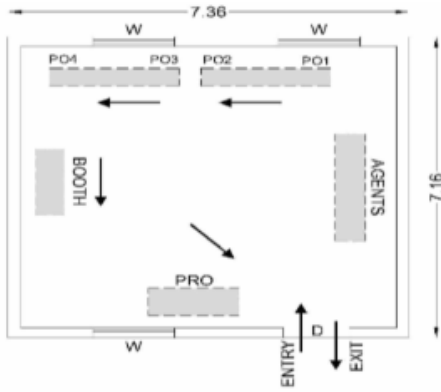

Google Map View

Polling Station Building Front View

Polling Station Front View

Cad View

Key MAP View

1	UPX1846757	பெயர் : நவீனா.ரா தந்தை பெயர்: ராமசாமி வீட்டு எண் : 00 வயது : 24 பாலினம் : பெண்	Photo is available	2	UPX0319673	பெயர் : நாராயணன் தந்தை பெயர்: ராசுப்பிள்ளை வீட்டு எண் : 1 வயது : 44 பாலினம் : ஆண்	Photo is available	3	UPX0548628	பெயர் : பிரந்தா தேவி ஜ கணவர் பெயர்: செந்தில்குமார் வீட்டு எண் : 1/625 வயது : 37 பாலினம் : பெண்	Photo is available
4	UPX0818179	பெயர் : பவித்ரா தந்தை பெயர்: முருகேசன் வீட்டு எண் : 3 வயது : 28 பாலினம் : பெண்	Photo is available	5	UPX0818161	பெயர் : சியாம் சதீஷ் தந்தை பெயர்: சந்திரசேகரன் வீட்டு எண் : 3 வயது : 28 பாலினம் : ஆண்	Photo is available	6	UPX0004663	பெயர் : கண்ணன் தாயின் பெயர்: வள்ளி வீட்டு எண் : 3-30 வயது : 50 பாலினம் : ஆண்	Photo is available
7	UPX0682617	பெயர் : ஜெயசுதா கணவர் பெயர்: சக்திவேல் வீட்டு எண் : 3-42 வயது : 31 பாலினம் : பெண்	Photo is available	8	UPX0383406	பெயர் : அய்யானார் தந்தை பெயர்: மாணிக்கம்பிள்ளை வீட்டு எண் : 3/45 வயது : 51 பாலினம் : ஆண்	Photo is available	9	UPX0383414	பெயர் : கௌசல்யா கணவர் பெயர்: ஆறுமுகம் வீட்டு எண் : 3/45 வயது : 45 பாலினம் : பெண்	Photo is available
S 10	UPX0956326	பெயர் : நாகதேவி தந்தை பெயர்: ஜெகநாதன் வீட்டு எண் : 3/100 வயது : 27 பாலினம் : பெண்	Photo is available	11	UPX1756709	பெயர் : ஆனந்த ரூபன் தந்தை பெயர்: ஜெகநாதன் வீட்டு எண் : 3-100 வயது : 24 பாலினம் : ஆண்	Photo is available	12	UPX0956458	பெயர் : சபரி நாதன் தந்தை பெயர்: முத்துகுமாரசாமி வீட்டு எண் : 3/102 வயது : 27 பாலினம் : ஆண்	Photo is available
13	UPX1756717	பெயர் : ஸ்னேஹா தந்தை பெயர்: முத்துகுமார் சாமி ராஜா வீட்டு எண் : 3-102 வயது : 25 பாலினம் : பெண்	Photo is available	14	UPX1972124	பெயர் : சுகந்தி தந்தை பெயர்: பன்னீர்செல்வம் வீட்டு எண் : 3/111 வயது : 23 பாலினம் : பெண்	Photo is available	15	UPX0004671	பெயர் : வெங்கடேசன் தந்தை பெயர்: பரமசிவம் வீட்டு எண் : 3-124 வயது : 37 பாலினம் : ஆண்	Photo is available
16	UPX0004697	பெயர் : சுப்பிரியா கணவர் பெயர்: திருஞானம் வீட்டு எண் : 3-127 வயது : 38 பாலினம் : பெண்	Photo is available	17	UPX2091080	பெயர் : பிரசன்ன பாலாஜி தந்தை பெயர்: நாராயணன் வீட்டு எண் : 3/132 வயது : 20 பாலினம் : ஆண்	Photo is available	18	UPX1846690	பெயர் : காயத்ரி.ரெ தந்தை பெயர்: ரெங்கரெத்தினம் வீட்டு எண் : 3/150 வயது : 23 பாலினம் : பெண்	Photo is available
19	UPX1846716	பெயர் : சதீஷ்.வை தந்தை பெயர்: வைரப்பிள்ளை வீட்டு எண் : 3/150 வயது : 23 பாலினம் : ஆண்	Photo is available	20	UPX0863654	பெயர் : மோகனப்பிரியா தந்தை பெயர்: சீனிவாசன் வீட்டு எண் : 3-151 வயது : 28 பாலினம் : பெண்	Photo is available	21	UPX1972132	பெயர் : தீப்குமார் தந்தை பெயர்: சீனிவாசன் வீட்டு எண் : 3/151 வயது : 22 பாலினம் : ஆண்	Photo is available
22	UPX0548594	பெயர் : யோகபால் தந்தை பெயர்: சீதாராமன் வீட்டு எண் : 3-154 வயது : 31 பாலினம் : ஆண்	Photo is available	23	UPX1004282	பெயர் : செல்வெல்திரன் தந்தை பெயர்: முருகேசன் வீட்டு எண் : 3/170 வயது : 25 பாலினம் : ஆண்	Photo is available	24	UPX2086361	பெயர் : சுஜன் பா தந்தை பெயர்: பார்த்திபன் வீட்டு எண் : 3/185 வயது : 21 பாலினம் : ஆண்	Photo is available
25	UPX1846732	பெயர் : அனிதா.கா கணவர் பெயர்: கார்த்திகேயன் வீட்டு எண் : 3-187 வயது : 25 பாலினம் : பெண்	Photo is available	26	UPX1756287	பெயர் : அஞ்சலம் தந்தை பெயர்: வெள்ளை ராசு பிள்ளை வீட்டு எண் : 3-189 வயது : 65 பாலினம் : பெண்	Photo is available	S 27	UPX1756345	பெயர் : தீபிகா தந்தை பெயர்: செல்வம் வீட்டு எண் : 3-189 வயது : 24 பாலினம் : பெண்	Photo is available
28	UPX0548651	பெயர் : கார்த்திகேயன் தந்தை பெயர்: மணி வீட்டு எண் : 3-196 வயது : 36 பாலினம் : ஆண்	Photo is available	29	UPX1756436	பெயர் : அருண் குமார் தந்தை பெயர்: சக்திவேல் வீட்டு எண் : 3-208 வயது : 24 பாலினம் : ஆண்	Photo is available	30	UPX1756733	பெயர் : திவ்யா தந்தை பெயர்: பரமசிவம் வீட்டு எண் : 3-210 வயது : 26 பாலினம் : பெண்	Photo is available