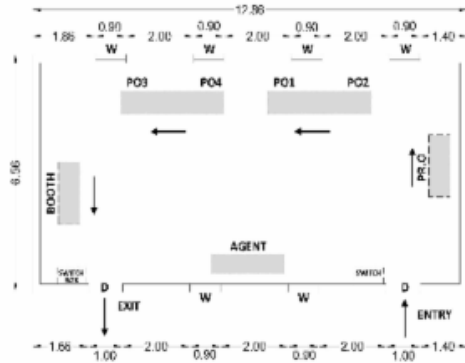

Google Map View

Polling Station Building Front View

Polling Station Front View

Cad View

Key MAP View

1 பெயர் : பெருமாள் தந்தை பெயர்: நாகன் வீட்டு எண் : 1 வயது : 55 பாலினம் : ஆண்	UPX0433805 Photo is available	2 பெயர் : கோகுல்நாத் தந்தை பெயர்: பாலகிருஷ்ணன் வீட்டு எண் : 1 வயது : 30 பாலினம் : ஆண்	UPX0610535 Photo is available	3 பெயர் : பிரியா தந்தை பெயர்: ரெத்தினகிரி வீட்டு எண் : 1/91 வயது : 25 பாலினம் : பெண்	UPX0973958 Photo is available
4 பெயர் : சபித்ரா பா தந்தை பெயர்: பாலசுப்பிரமணியன் வீட்டு எண் : 1ஏ 4ஏ 1ஏ வயது : 21 பாலினம் : பெண்	UPX2061935 Photo is available	5 பெயர் : பச்சைமுத்து தந்தை பெயர்: முத்தப்பஉடையார் வீட்டு எண் : 2 வயது : 86 பாலினம் : ஆண்	UPX1288869 Photo is available	6 பெயர் : பச்சைமுத்து தந்தை பெயர்: பச்சைமுத்து வீட்டு எண் : 2 வயது : 56 பாலினம் : ஆண்	UPX1288877 Photo is available
7 பெயர் : ஜோதிலட்சுமி கணவர் பெயர்: பச்சமுத்து வீட்டு எண் : 2 வயது : 47 பாலினம் : பெண்	MSH1335587 Photo is available	8 பெயர் : லலிதா கணவர் பெயர்: பாலசுப்பிரமணி வீட்டு எண் : 2-1 வயது : 42 பாலினம் : பெண்	MSH1941947 Photo is available	# 9 பெயர் : பிரசாத் தந்தை பெயர்: பச்சைமுத்து ப வீட்டு எண் : 2-2 வயது : 24 பாலினம் : ஆண்	UPX1790856 Photo is available
10 பெயர் : சம்பத்தகுமார் தந்தை பெயர்: சுப்பிரமணி வீட்டு எண் : 2/2 வயது : 21 பாலினம் : ஆண்	UPX1992585 Photo is available	11 பெயர் : பிரேம்குமார் தந்தை பெயர்: பச்சைமுத்து வீட்டு எண் : 2-2A வயது : 27 பாலினம் : ஆண்	UPX0926782 Photo is available	12 பெயர் : மணிமேகலை கணவர் பெயர்: கண்ணதாசன் வீட்டு எண் : 2-4 வயது : 28 பாலினம் : பெண்	UPX0909002 Photo is available
13 பெயர் : தெய்வமணி கணவர் பெயர்: பிச்சைக்காரன் வீட்டு எண் : 2-6 வயது : 50 பாலினம் : பெண்	MSH1640069 Photo is available	14 பெயர் : ராசாத்தி கணவர் பெயர்: செந்தில்குமார் வீட்டு எண் : 2-6 வயது : 41 பாலினம் : பெண்	MSH2076537 Photo is available	15 பெயர் : கேசவன் தந்தை பெயர்: செந்தில் குமார் வீட்டு எண் : 2/6 வயது : 22 பாலினம் : ஆண்	UPX1937465 Photo is available
16 பெயர் : ரஞ்சனி தந்தை பெயர்: செந்தில் குமார் வீட்டு எண் : 2/6 வயது : 21 பாலினம் : பெண்	UPX1992692 Photo is available	17 பெயர் : ராஜா தந்தை பெயர்: சுப்பிரமணியன் வீட்டு எண் : 2-7 வயது : 31 பாலினம் : ஆண்	UPX0549824 Photo is available	18 பெயர் : மணிமேகலை கணவர் பெயர்: சண்முகசுந்தரம் வீட்டு எண் : 2-9 வயது : 42 பாலினம் : பெண்	MSH2101772 Photo is available
# 19 பெயர் : சரோஜினி கணவர் பெயர்: பாலக்குமார் சீ வீட்டு எண் : 2/10 வயது : 22 பாலினம் : பெண்	UPX1978568 Photo is available	20 பெயர் : நந்தகுமார் சீ தந்தை பெயர்: சீனிவாசன் வீட்டு எண் : 2-10 வயது : 21 பாலினம் : ஆண்	UPX1970516 Photo is available	21 பெயர் : மணிமேகலை கணவர் பெயர்: சீனிவாசன் வீட்டு எண் : 2/10ஏ வயது : 45 பாலினம் : பெண்	MSH1335413 Photo is available
# 22 பெயர் : பாலக்குமார் சீ தந்தை பெயர்: சீனிவாசன் வீட்டு எண் : 2/10ஏ வயது : 25 பாலினம் : ஆண்	UPX0973875 Photo is available	23 பெயர் : தீபா தந்தை பெயர்: சீனிவாசன் வீட்டு எண் : 2/10 ஏ வயது : 23 பாலினம் : பெண்	UPX1825298 Photo is available	24 பெயர் : சந்திரா கணவர் பெயர்: இன்பராஜ் வீட்டு எண் : 2/11 வயது : 57 பாலினம் : பெண்	KYB1525633 Photo is available
25 பெயர் : தமிழகன் தந்தை பெயர்: தங்கவேல் வீட்டு எண் : 2-13A வயது : 36 பாலினம் : ஆண்	UPX0042093 Photo is available	26 பெயர் : லோகநாதன் தந்தை பெயர்: தங்கவேல் வீட்டு எண் : 2-13A வயது : 27 பாலினம் : ஆண்	UPX0917617 Photo is available	27 பெயர் : சிவகுமார் தந்தை பெயர்: சுப்பிரமணியன் வீட்டு எண் : 2/18 வயது : 23 பாலினம் : ஆண்	UPX1992874 Photo is available
28 பெயர் : வினோத் தந்தை பெயர்: சுப்பிரமணியன் வீட்டு எண் : 2/18 வயது : 22 பாலினம் : ஆண்	UPX1992932 Photo is available	29 பெயர் : அனீதா கணவர் பெயர்: ரவிச்சந்திரன் வீட்டு எண் : 2-19 வயது : 29 பாலினம் : பெண்	UPX0750992 Photo is available	30 பெயர் : அபிதா கணவர் பெயர்: ராஜா வீட்டு எண் : 2-20 வயது : 28 பாலினம் : பெண்	UPX0828079 Photo is available