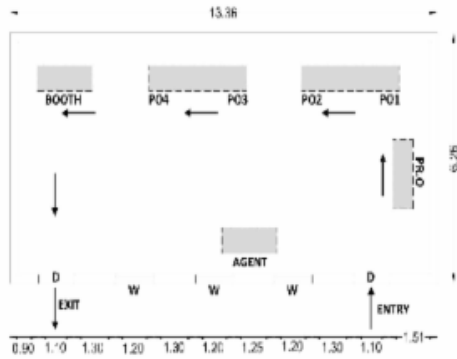

Google Map View

Polling Station Building Front View

Polling Station Front View

Cad View

Key MAP View

1 பெயர் : காமாட்சி கணவர் பெயர் : கிருஷ்ணாரெட்டி வீட்டு எண் : 1 வயது : 72 பாலினம் : பெண்	UPX0549527 Photo is available	2 பெயர் : துரைசாமி தந்தை பெயர் : கருப்புசாமி வீட்டு எண் : 1 வயது : 54 பாலினம் : ஆண்	UPX1355155 Photo is available	3 பெயர் : தனலெட்சுமி கணவர் பெயர் : பெருமாள் வீட்டு எண் : 1 வயது : 52 பாலினம் : பெண்	UPX1355163 Photo is available
4 பெயர் : கலா கணவர் பெயர் : துரைசாமி வீட்டு எண் : 1 வயது : 46 பாலினம் : பெண்	MSH1638378 Photo is available	5 பெயர் : சுதிரம்மாள் கணவர் பெயர் : தங்கவேல் வீட்டு எண் : 1 வயது : 41 பாலினம் : பெண்	UPX0434142 Photo is available	6 பெயர் : கார்த்திகா கணவர் பெயர் : வடிவேல் வீட்டு எண் : 1 வயது : 34 பாலினம் : பெண்	UPX0751057 Photo is available
7 பெயர் : சரண்யா கணவர் பெயர் : சந்திரசேகர் வீட்டு எண் : 1 வயது : 30 பாலினம் : பெண்	UPX0665406 Photo is available	8 பெயர் : காவியா கணவர் பெயர் : மணிகண்டன் வீட்டு எண் : 3/125 வயது : 21 பாலினம் : பெண்	UPX2046613 Photo is available	9 பெயர் : லோகநாதன் தந்தை பெயர் : சுப்பாரெட்டி வீட்டு எண் : 4 வயது : 54 பாலினம் : ஆண்	MSH2104149 Photo is available
10 பெயர் : புவனேஷ்வரி ப தந்தை பெயர் : பழனியப்பன் ரா வீட்டு எண் : 4/66 வயது : 19 பாலினம் : பெண்	UPX2114296 Photo is available	11 பெயர் : பத்மா கணவர் பெயர் : சுப்பிரமணியன் வீட்டு எண் : 4ஏ வயது : 28 பாலினம் : பெண்	UPX0974188 Photo is available	12 பெயர் : சுந்தரம்பாள் கணவர் பெயர் : ராஜு வீட்டு எண் : 6 வயது : 59 பாலினம் : பெண்	UPX1355189 Photo is available
13 பெயர் : சரசுவதி கணவர் பெயர் : ராஜாராமன் வீட்டு எண் : 7 வயது : 57 பாலினம் : பெண்	UPX1355205 Photo is available	14 பெயர் : கிருஷ்ணமூர்த்தி தந்தை பெயர் : பரசுராமன் வீட்டு எண் : 8-31 வயது : 30 பாலினம் : ஆண்	UPX0665414 Photo is available	15 பெயர் : டி அருண் குமார் தந்தை பெயர் : பி துரைசாமி வீட்டு எண் : 8/148 வயது : 21 பாலினம் : ஆண்	UPX211102 Photo is available
16 பெயர் : சரஸ்வதி கணவர் பெயர் : துரைசாமி வீட்டு எண் : 8-149 வயது : 41 பாலினம் : பெண்	UPX0549329 Photo is available	17 பெயர் : டி கவிதா தந்தை பெயர் : பி துரைசாமி வீட்டு எண் : 8/149 வயது : 19 பாலினம் : பெண்	UPX2111029 Photo is available	18 பெயர் : பாரதி ராஜா தந்தை பெயர் : துரைசாமி வீட்டு எண் : 9-3 வயது : 24 பாலினம் : ஆண்	UPX1789429 Photo is available
19 பெயர் : ராதாகிருஷ்ணன் தந்தை பெயர் : ராஜாராம் வீட்டு எண் : 9-7 வயது : 34 பாலினம் : ஆண்	UPX0880013 Photo is available	20 பெயர் : உமாமகேஸ்வரி கணவர் பெயர் : ராதாகிருஷ்ணன் வீட்டு எண் : 9/7 வயது : 26 பாலினம் : பெண்	UPX0974162 Photo is available	21 பெயர் : விஜயலக்ஷ்மி கணவர் பெயர் : புவராஜா வீட்டு எண் : 9/7 வயது : 24 பாலினம் : பெண்	UPX1825652 Photo is available
22 பெயர் : சரிதா கணவர் பெயர் : ஜெயப்பிரகாசம் வீட்டு எண் : 9-9 வயது : 40 பாலினம் : பெண்	UPX0434084 Photo is available	23 பெயர் : சரண்யா தந்தை பெயர் : பெருமாள் வீட்டு எண் : 9-9 வயது : 33 பாலினம் : பெண்	UPX0549485 Photo is available	24 பெயர் : பார்த்திபன் தந்தை பெயர் : பெருமாள் வீட்டு எண் : 9-9 வயது : 31 பாலினம் : ஆண்	UPX0549501 Photo is available
25 பெயர் : தருண் தந்தை பெயர் : சுரேஷ் வீட்டு எண் : 9/9 வயது : 22 பாலினம் : ஆண்	UPX1937556 Photo is available	26 பெயர் : பெருமாள்ராஜ் தந்தை பெயர் : சின்னசாமி வீட்டு எண் : 9-15 வயது : 42 பாலினம் : ஆண்	UPX0285635 Photo is available	27 பெயர் : சீரங்கன் தந்தை பெயர் : சீரங்கன் வீட்டு எண் : 9-19A வயது : 61 பாலினம் : ஆண்	UPX0285700 Photo is available
28 பெயர் : பழனியம்மாள் கணவர் பெயர் : சீரங்கன் வீட்டு எண் : 9-19A வயது : 56 பாலினம் : பெண்	UPX0285692 Photo is available	29 பெயர் : சுப்ரமணி தந்தை பெயர் : சீரங்கன் வீட்டு எண் : 9-19A வயது : 51 பாலினம் : ஆண்	UPX0285767 Photo is available	30 பெயர் : மணிகண்டசாமி தந்தை பெயர் : துரைசாமி வீட்டு எண் : 9-22 வயது : 25 பாலினம் : ஆண்	UPX1789601 Photo is available