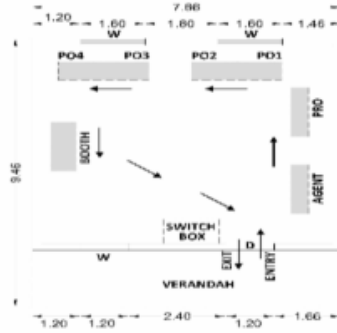

Google Map View

Polling Station Building Front View

Polling Station Front View

Cad View

Key MAP View

<p>1</p> <p>பெயர் : ஆண்டியப்பன் தந்தை பெயர் : குப்பமுத்து வீட்டு எண் : வயது : 68 பாலினம் : ஆண்</p> <p>UPX0435305</p> <p>Photo is available</p>	<p>2</p> <p>பெயர் : வெண்ணிலா கணவர் பெயர் : சக்திவேல் வீட்டு எண் : 1 வயது : 38 பாலினம் : பெண்</p> <p>UPX0286377</p> <p>Photo is available</p>	<p>3</p> <p>பெயர் : வேம்புக்கொடி கணவர் பெயர் : மாணிக்க சந்திரம் வீட்டு எண் : 1 வயது : 27 பாலினம் : பெண்</p> <p>UPX0917765</p> <p>Photo is available</p>
<p>4</p> <p>பெயர் : மணிகண்டன் தந்தை பெயர் : முருகேசன் வீட்டு எண் : 2 வயது : 28 பாலினம் : ஆண்</p> <p>UPX0790378</p> <p>Photo is available</p>	<p>5</p> <p>பெயர் : கவிதா கணவர் பெயர் : வேல்முருகன் வீட்டு எண் : 4 வயது : 40 பாலினம் : பெண்</p> <p>UPX0435321</p> <p>Photo is available</p>	<p>6</p> <p>பெயர் : செல்வம் தந்தை பெயர் : காளியப்பன் வீட்டு எண் : 5-144 வயது : 48 பாலினம் : ஆண்</p> <p>MSH2103109</p> <p>Photo is available</p>
<p>7</p> <p>பெயர் : பாப்பாத்தி கணவர் பெயர் : செல்வம் வீட்டு எண் : 5-144 வயது : 40 பாலினம் : பெண்</p> <p>UPX0206359</p> <p>Photo is available</p>	<p>8</p> <p>பெயர் : தீபா பா தந்தை பெயர் : பாலமுருகன் வீட்டு எண் : 5/220 வயது : 21 பாலினம் : பெண்</p> <p>UPX2062180</p> <p>Photo is available</p>	<p>9</p> <p>பெயர் : பழனியம்மாள் கணவர் பெயர் : கோபாலகிருஷ்ணன் வீட்டு எண் : 6/1 வயது : 29 பாலினம் : பெண்</p> <p>UPX1788710</p> <p>Photo is available</p>
<p>10</p> <p>பெயர் : பரமேஷ்வரி தந்தை பெயர் : பாலகிருஷ்ணன் வீட்டு எண் : 6/1 வயது : 26 பாலினம் : பெண்</p> <p>UPX0934703</p> <p>Photo is available</p>	<p>11</p> <p>பெயர் : சிவகுமார் தந்தை பெயர் : முருகேசன் வீட்டு எண் : 6/7 வயது : 27 பாலினம் : ஆண்</p> <p>UPX0934588</p> <p>Photo is available</p>	<p>12</p> <p>பெயர் : சந்தியா தந்தை பெயர் : பொண்ணு சாமி வீட்டு எண் : 6/7 வயது : 23 பாலினம் : பெண்</p> <p>UPX1823210</p> <p>Photo is available</p>
<p>13</p> <p>பெயர் : கலையரசன் தந்தை பெயர் : உதயகுமார் வீட்டு எண் : 6/26ஏ வயது : 23 பாலினம் : ஆண்</p> <p>UPX1823368</p> <p>Photo is available</p>	<p>14</p> <p>பெயர் : நிஷாவினி தந்தை பெயர் : சிவகுமார் வீட்டு எண் : 6-31 வயது : 25 பாலினம் : பெண்</p> <p>UPX0974816</p> <p>Photo is available</p>	<p>15</p> <p>பெயர் : பிரதீப் தந்தை பெயர் : சிவகுமார் வீட்டு எண் : 6/31 வயது : 23 பாலினம் : ஆண்</p> <p>UPX1823350</p> <p>Photo is available</p>
<p>16</p> <p>பெயர் : ஆர்த்தி தாயின் பெயர் : கமலா வீட்டு எண் : 6/32 வயது : 26 பாலினம் : பெண்</p> <p>UPX2102689</p> <p>Photo is available</p>	<p>17</p> <p>பெயர் : கார்த்திக் தந்தை பெயர் : செல்லப்பன் வீட்டு எண் : 6/32 வயது : 21 பாலினம் : ஆண்</p> <p>UPX2106151</p> <p>Photo is available</p>	<p>18</p> <p>பெயர் : பாலசூரியா மு தந்தை பெயர் : முருகேசன் வீட்டு எண் : 6/42 வயது : 26 பாலினம் : ஆண்</p> <p>UPX0934570</p> <p>Photo is available</p>
<p>19</p> <p>பெயர் : சரஸ்வதி தந்தை பெயர் : ஆனந்தன் வீட்டு எண் : 6/42 வயது : 20 பாலினம் : பெண்</p> <p>UPX2110559</p> <p>Photo is available</p>	<p>20</p> <p>பெயர் : மூர்த்தி தந்தை பெயர் : சீரங்கம் வீட்டு எண் : 6/44 வயது : 28 பாலினம் : ஆண்</p> <p>UPX1788736</p> <p>Photo is available</p>	<p>21</p> <p>பெயர் : பாலு தந்தை பெயர் : சீரங்கன் வீட்டு எண் : 6/44 வயது : 25 பாலினம் : ஆண்</p> <p>UPX1823384</p> <p>Photo is available</p>
<p>22</p> <p>பெயர் : திருமுருகன் தந்தை பெயர் : சண்முகம் வீட்டு எண் : 6/44 வயது : 20 பாலினம் : ஆண்</p> <p>UPX2102655</p> <p>Photo is available</p>	<p>23</p> <p>பெயர் : பழனியம்மாள் கணவர் பெயர் : பூரணி வீட்டு எண் : 6-45 வயது : 46 பாலினம் : பெண்</p> <p>MSH1643204</p> <p>Photo is available</p>	<p>24</p> <p>பெயர் : நாகராஜ் தந்தை பெயர் : செந்தில்குமார் வீட்டு எண் : 6/48 வயது : 20 பாலினம் : ஆண்</p> <p>UPX2102671</p> <p>Photo is available</p>
<p>25</p> <p>பெயர் : சுந்தரி கணவர் பெயர் : கல்யாணசந்திரம் வீட்டு எண் : 6-61 வயது : 36 பாலினம் : பெண்</p> <p>UPX0341487</p> <p>Photo is available</p>	<p># 26</p> <p>பெயர் : அசோக் ஆ தாயின் பெயர் : ஆனந்தன் வீட்டு எண் : 6-61b வயது : 26 பாலினம் : ஆண்</p> <p>UPX0974790</p> <p>Photo is available</p>	<p>27</p> <p>பெயர் : மீனா கணவர் பெயர் : சதீஷ்குமார் வீட்டு எண் : 6/95 வயது : 32 பாலினம் : பெண்</p> <p>UPX1908011</p> <p>Photo is available</p>
<p>28</p> <p>பெயர் : வீரக்குமார் தந்தை பெயர் : அன்னவி வீட்டு எண் : 6/102 வயது : 38 பாலினம் : ஆண்</p> <p>UPX1962828</p> <p>Photo is available</p>	<p>29</p> <p>பெயர் : சங்கரலிங்கம் தந்தை பெயர் : சண்முகம் வீட்டு எண் : 6/103 வயது : 37 பாலினம் : ஆண்</p> <p>UPX1864313</p> <p>Photo is available</p>	<p>30</p> <p>பெயர் : பாலாஜி தந்தை பெயர் : வடிவேல் வீட்டு எண் : 6/107 வயது : 24 பாலினம் : ஆண்</p> <p>UPX1788801</p> <p>Photo is available</p>