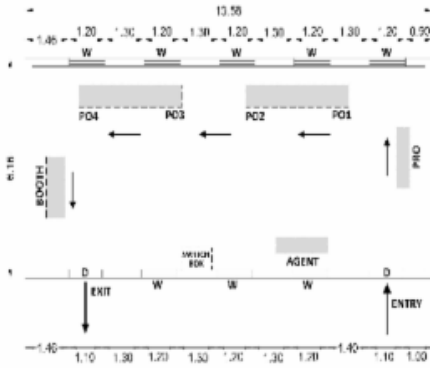

Cad View

Key MAP View