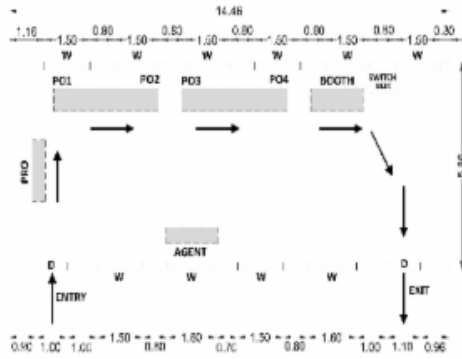

Google Map View

Polling Station Building Front View

Polling Station Front View

Cad View

Key MAP View

1 பெயர் : ராஜாமணி கணவர் பெயர்: காத்தவராயன் வீட்டு எண் : 1 வயது : 41 பாலினம் : பெண்	UPX0613406 Photo is available	2 பெயர் : சீனிவாசன் தந்தை பெயர்: ரெத்தினவேல் வீட்டு எண் : 1 வயது : 29 பாலினம் : ஆண்	UPX0703934 Photo is available	3 பெயர் : காவியா கணவர் பெயர்: சசிசுமார் வீட்டு எண் : 01 வயது : 26 பாலினம் : பெண்	UPX1895663 Photo is available
4 பெயர் : நாகம்மாள் கணவர் பெயர்: சுப்பிரமணியன் வீட்டு எண் : 1-1 வயது : 47 பாலினம் : பெண்	UPX0208272 Photo is available	5 பெயர் : பாலமுருகன் தந்தை பெயர்: சுப்பிரமணியன் வீட்டு எண் : 1-1 வயது : 27 பாலினம் : ஆண்	UPX0881276 Photo is available	6 பெயர் : மகுடிஷ்வரன் தந்தை பெயர்: ரெத்தினவேல் வீட்டு எண் : 1-8 வயது : 27 பாலினம் : ஆண்	UPX1838465 Photo is available
7 பெயர் : கவிதா கணவர் பெயர்: நாகராஜ் வீட்டு எண் : 1-9 வயது : 41 பாலினம் : பெண்	UPX0438242 Photo is available	8 பெயர் : மணிவேல் தந்தை பெயர்: முருகன் வீட்டு எண் : 1-11 வயது : 33 பாலினம் : ஆண்	UPX1837756 Photo is available	9 பெயர் : ராஜரெத்தினம் தந்தை பெயர்: சுப்ரமணி வீட்டு எண் : 1-12 வயது : 34 பாலினம் : ஆண்	UPX0613380 Photo is available
10 பெயர் : செல்லம்மாள் கணவர் பெயர்: லக்ஷ்மணன் வீட்டு எண் : 1-13 வயது : 27 பாலினம் : பெண்	UPX1907245 Photo is available	11 பெயர் : சாந்தி கணவர் பெயர்: ராஜேந்திரன் வீட்டு எண் : 1-15 வயது : 30 பாலினம் : பெண்	UPX0791178 Photo is available	12 பெயர் : லட்சுமி கணவர் பெயர்: முருகேசன் வீட்டு எண் : 1-16 வயது : 38 பாலினம் : பெண்	UPX0046896 Photo is available
13 பெயர் : ராஜலிங்கம் தந்தை பெயர்: பள்ளியப்பன் வீட்டு எண் : 1-18 வயது : 41 பாலினம் : ஆண்	UPX0288696 Photo is available	14 பெயர் : பாக்கியம் கணவர் பெயர்: சுப்ரமணியன் வீட்டு எண் : 1-18B வயது : 49 பாலினம் : பெண்	UPX0438259 Photo is available	15 பெயர் : சுந்தர்ராஜ் தந்தை பெயர்: கந்தசாமி வீட்டு எண் : 1-24 வயது : 39 பாலினம் : ஆண்	UPX0046540 Photo is available
16 பெயர் : பெரியக்காள் கணவர் பெயர்: மாணிக்கசுந்தரம் வீட்டு எண் : 1-24 வயது : 33 பாலினம் : பெண்	UPX0613505 Photo is available	#2 17 பெயர் : சாந்தி பெரியசாமி கணவர் பெயர்: சுந்தர்ராஜ் வீட்டு எண் : 1-24 வயது : 31 பாலினம் : பெண்	UPX0666149 Photo is available	18 பெயர் : கோகிலா கணவர் பெயர்: சக்திவேல் வீட்டு எண் : 1-28 வயது : 37 பாலினம் : பெண்	UPX1837749 Photo is available
19 பெயர் : பாஸ்கரன் தந்தை பெயர்: சுப்பிரமணியன் வீட்டு எண் : 1-84 வயது : 25 பாலினம் : ஆண்	UPX1923440 Photo is available	20 பெயர் : சண்முகா பிரியா கணவர் பெயர்: கார்த்திக்குமார் வீட்டு எண் : 1ஏ-76பீ வயது : 24 பாலினம் : பெண்	UPX1837830 Photo is available	21 பெயர் : பானுமதி கணவர் பெயர்: பழனிமாண்டி வீட்டு எண் : 2-3 வயது : 27 பாலினம் : பெண்	UPX1787456 Photo is available
22 பெயர் : கோமதி கணவர் பெயர்: சுப்பிரமணி வீட்டு எண் : 2/6 வயது : 29 பாலினம் : பெண்	UPX1838549 Photo is available	23 பெயர் : கஸ்தூரி தந்தை பெயர்: பாலசுப்ரமணியன் வீட்டு எண் : 2-10 வயது : 26 பாலினம் : பெண்	UPX1838507 Photo is available	24 பெயர் : நந்தினி தந்தை பெயர்: வீரசிங்கபெருமாள் வீட்டு எண் : 2-29 வயது : 26 பாலினம் : பெண்	UPX1838531 Photo is available
25 பெயர் : பூமணி தந்தை பெயர்: தங்கமணி வீட்டு எண் : 3 வயது : 23 பாலினம் : பெண்	UPX1950161 Photo is available	26 பெயர் : திலகவதி தந்தை பெயர்: பழனிச்சாமி வீட்டு எண் : 3/9 வயது : 27 பாலினம் : பெண்	UPX1787415 Photo is available	27 பெயர் : தீனதயாளன் தந்தை பெயர்: பழனிசாமி வீட்டு எண் : 3-9 வயது : 24 பாலினம் : ஆண்	UPX1787480 Photo is available
28 பெயர் : லிங்கேஷ்வரன் தந்தை பெயர்: மணிவேல் வீட்டு எண் : 3-16 வயது : 26 பாலினம் : ஆண்	UPX1787399 Photo is available	29 பெயர் : நாகேஸ்வரி கணவர் பெயர்: தேவேந்திரன் வீட்டு எண் : 3-26 வயது : 43 பாலினம் : பெண்	UPX0975425 Photo is available	30 பெயர் : மாரியாயி கணவர் பெயர்: கோபால் வீட்டு எண் : 3/58 வயது : 59 பாலினம் : பெண்	UPX1787464 Photo is available