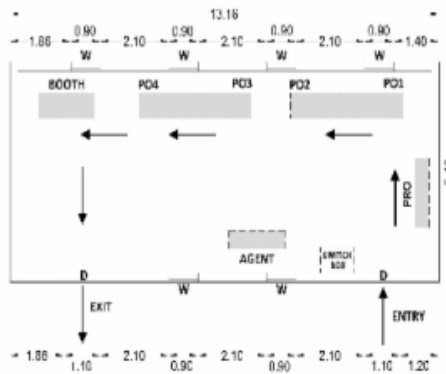

Google Map View

Polling Station Building Front View

Polling Station Front View

Cad View

Key MAP View

சட்டமன்றத் தொகுதியின் எண் மற்றும் பெயர் : 137-குளியத்தலை
பிரிவு எண் மற்றும் பெயர் 1-போத்துராவுத்தன்பட்டி (வ.கி) மற்றும் (ஊ) , குள்ளப்பட்டி வார்டு3