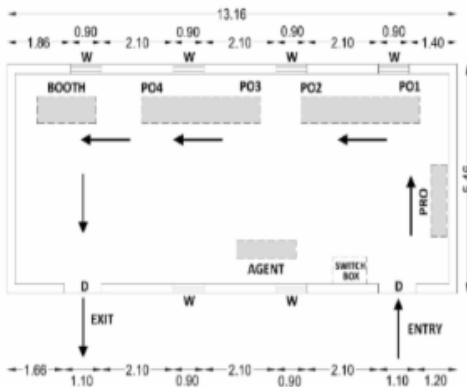

Google Map View

Polling Station Building Front View

Polling Station Front View

Cad View

Key MAP View

1 பெயர் : செல்வக்குமார் தந்தை பெயர் : வெங்கடாசலம் வீட்டு எண் : 1 வயது : 33 பாலினம் : ஆண்	UPX0439471 Photo is available	2 பெயர் : நாகராஜ் தந்தை பெயர் : வீரமலை வீட்டு எண் : 1 வயது : 27 பாலினம் : ஆண்	UPX0909143 Photo is available	3 பெயர் : ராணி கணவர் பெயர் : முத்துசாமி வீட்டு எண் : 2 வயது : 43 பாலினம் : பெண்	UPX0047316 Photo is available
4 பெயர் : சந்திரா கணவர் பெயர் : அரிச்சந்திரன் வீட்டு எண் : 2 வயது : 42 பாலினம் : பெண்	UPX0047324 Photo is available	5 பெயர் : திவ்யா தந்தை பெயர் : பழனிச்சாமி வீட்டு எண் : 2/12 வயது : 23 பாலினம் : பெண்	UPX1905702 Photo is available	6 பெயர் : சாரதாபாண்டி தந்தை பெயர் : துரைராஜ் வீட்டு எண் : 3-93 வயது : 41 பாலினம் : ஆண்	UPX0881565 Photo is available
7 பெயர் : ஈஸ்வரி கணவர் பெயர் : சாரதாபாண்டி வீட்டு எண் : 3-93 வயது : 41 பாலினம் : பெண்	UPX0947176 Photo is available	8 பெயர் : சரத்குமார் தந்தை பெயர் : சாரதாபாண்டி வீட்டு எண் : 3-93 வயது : 29 பாலினம் : ஆண்	UPX0881573 Photo is available	9 பெயர் : லோகேஷ்வரன் தந்தை பெயர் : சத்தவேல் வீட்டு எண் : 4/86 வயது : 25 பாலினம் : ஆண்	UPX1017037 Photo is available
10 பெயர் : காஞ்சனா கணவர் பெயர் : பொன்னுசாமி வீட்டு எண் : 4-43A வயது : 45 பாலினம் : பெண்	UPX0852376 Photo is available	11 பெயர் : சுப்பிரமணி தந்தை பெயர் : தனக்கஉடையார் வீட்டு எண் : 5 வயது : 61 பாலினம் : ஆண்	UPX1413301 Photo is available	12 பெயர் : நல்லம்மாள் கணவர் பெயர் : நல்லதம்பி வீட்டு எண் : 5 வயது : 56 பாலினம் : பெண்	UPX1413319 Photo is available
13 பெயர் : தைலம்மாள் கணவர் பெயர் : சுப்பிரமணி வீட்டு எண் : 5 வயது : 52 பாலினம் : பெண்	MSH1662279 Photo is available	14 பெயர் : வளர்மதி கணவர் பெயர் : லோகநாதன் வீட்டு எண் : 5/5 வயது : 28 பாலினம் : பெண்	UPX1910942 Photo is available	15 பெயர் : கனகா கணவர் பெயர் : முருகேசன் வீட்டு எண் : 5/5 வயது : 23 பாலினம் : பெண்	UPX2058808 Photo is available
16 பெயர் : பழனிச்சாமி தந்தை பெயர் : ஆறுமுகம் வீட்டு எண் : 5-6 வயது : 41 பாலினம் : ஆண்	UPX0679050 Photo is available	17 பெயர் : சுப்பிரமணியன் தந்தை பெயர் : ராமு உடையார் வீட்டு எண் : 5-9 வயது : 58 பாலினம் : ஆண்	UPX0439489 Photo is available	18 பெயர் : வெள்ளையம்மாள் தந்தை பெயர் : சுப்பிரமணியன் வீட்டு எண் : 5-9 வயது : 55 பாலினம் : ஆண்	UPX0439497 Photo is available
19 பெயர் : கவிதா கணவர் பெயர் : ராஜ்குமார் வீட்டு எண் : 5-13 வயது : 33 பாலினம் : பெண்	UPX0439505 Photo is available	20 பெயர் : மணிகண்டன் தந்தை பெயர் : சுப்பிரமணி வீட்டு எண் : 5-17-1 வயது : 27 பாலினம் : ஆண்	UPX0881649 Photo is available	21 பெயர் : பூமிநாதன் தந்தை பெயர் : நல்லதம்பி வீட்டு எண் : 5-24 வயது : 35 பாலினம் : ஆண்	UPX0289629 Photo is available
22 பெயர் : முருகேசன் தந்தை பெயர் : நல்லதம்பி வீட்டு எண் : 5-24 வயது : 32 பாலினம் : ஆண்	UPX0544072 Photo is available	23 பெயர் : சுப்ரமணி தந்தை பெயர் : மெக்கியப்ப உடையார் வீட்டு எண் : 5-25 வயது : 51 பாலினம் : ஆண்	MSH1341999 Photo is available	24 பெயர் : ராமசாமி தந்தை பெயர் : முத்தப்புடையார் வீட்டு எண் : 5-34 வயது : 66 பாலினம் : ஆண்	UPX0289579 Photo is available
25 பெயர் : ராஜாமணி கணவர் பெயர் : ராமசாமி வீட்டு எண் : 5-34 வயது : 58 பாலினம் : பெண்	UPX0289785 Photo is available	26 பெயர் : சாந்தி கணவர் பெயர் : வடிவேல் வீட்டு எண் : 5-37 வயது : 37 பாலினம் : பெண்	UPX0208876 Photo is available	27 பெயர் : சரவணன் தந்தை பெயர் : பெரியசாமி வீட்டு எண் : 5-38 வயது : 36 பாலினம் : ஆண்	UPX0047019 Photo is available
28 பெயர் : பூமிநாதன் தந்தை பெயர் : ஜெயராமன் வீட்டு எண் : 5-39 வயது : 66 பாலினம் : ஆண்	UPX1413327 Photo is available	29 பெயர் : தனம் கணவர் பெயர் : பூமிநாதன் வீட்டு எண் : 5-39 வயது : 66 பாலினம் : பெண்	UPX1413335 Photo is available	30 பெயர் : பாக்யலெட்சுமி கணவர் பெயர் : சந்திரசாமி வீட்டு எண் : 5-39 வயது : 36 பாலினம் : பெண்	UPX0209007 Photo is available