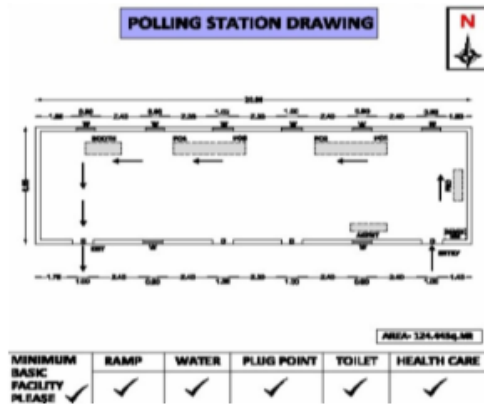

Google Map View

Polling Station Building Front View

Polling Station Front View

Cad View

Key MAP View

1 பெயர் : செல்வராசு தந்தை பெயர்: பச்சமுத்து வீட்டு எண் : 2 வயது : 67 பாலினம் : ஆண் Photo is available	UPX1415447	2 பெயர் : அஞ்சலிதேவி கணவர் பெயர்: செல்வராசு வீட்டு எண் : 2 வயது : 62 பாலினம் : பெண் Photo is available	UPX1415454	3 பெயர் : துரை தந்தை பெயர்: பச்சமுத்து வீட்டு எண் : 5 வயது : 59 பாலினம் : ஆண் Photo is available	UPX1415462
4 பெயர் : பாப்பா கணவர் பெயர்: துரை வீட்டு எண் : 5 வயது : 49 பாலினம் : பெண் Photo is available	MSH1195825	5 பெயர் : தைலம்மாள் கணவர் பெயர்: வெள்ளையஉடையார் வீட்டு எண் : 6 வயது : 71 பாலினம் : பெண் Photo is available	UPX1415470	6 பெயர் : முத்து கணவர் பெயர்: முருகேசன் வீட்டு எண் : 6 வயது : 46 பாலினம் : பெண் Photo is available	MSH2102960
7 பெயர் : லெட்சுமி தந்தை பெயர்: துரை வீட்டு எண் : 6-3 வயது : 50 பாலினம் : பெண் Photo is available	UPX1415496	8 பெயர் : செந்தில்குமார் தந்தை பெயர்: துரை துரை வீட்டு எண் : 6/3 வயது : 21 பாலினம் : ஆண் Photo is available	UPX2009926	9 பெயர் : குழந்தைவேல் தாயின் பெயர்: லெட்சுமி வீட்டு எண் : 6-4 வயது : 40 பாலினம் : ஆண் Photo is available	UPX0122721
10 பெயர் : கனகா கணவர் பெயர்: குழந்தைவேல் வீட்டு எண் : 6-4 வயது : 32 பாலினம் : பெண் Photo is available	UPX0666214	11 பெயர் : சந்திரசேகர் தந்தை பெயர்: செல்வராசு வீட்டு எண் : 6-5 வயது : 35 பாலினம் : ஆண் Photo is available	UPX0543439	12 பெயர் : புனிதா கணவர் பெயர்: சந்திரசேகர் வீட்டு எண் : 6-5/6-2 வயது : 24 பாலினம் : பெண் Photo is available	UPX2111771
13 பெயர் : பச்சமுத்து தந்தை பெயர்: முருகேசன் வீட்டு எண் : 6-6 வயது : 32 பாலினம் : ஆண் Photo is available	UPX0543249	14 பெயர் : அருண்குமார் தந்தை பெயர்: சீனிவாசன் வீட்டு எண் : 6-16 வயது : 28 பாலினம் : ஆண் Photo is available	UPX0840959	15 பெயர் : இளஞ்சியம் கணவர் பெயர்: முருகேசன் வீட்டு எண் : 6-20 வயது : 36 பாலினம் : பெண் Photo is available	UPX0047472
16 பெயர் : சுகன்யா தந்தை பெயர்: சுப்ரமணி வீட்டு எண் : 6/20 வயது : 26 பாலினம் : பெண் Photo is available	UPX1017086	17 பெயர் : அகல்யா தந்தை பெயர்: முருகேசன் வீட்டு எண் : 6/20 வயது : 19 பாலினம் : பெண் Photo is available	UPX2085009	18 பெயர் : ராஜேஸ்வரி கணவர் பெயர்: பாலசுப்ரமணியன் வீட்டு எண் : 6/24 வயது : 34 பாலினம் : பெண் Photo is available	UPX0975961
19 பெயர் : சரண்ராஜ் தந்தை பெயர்: சின்னதுரை வீட்டு எண் : 6/41 வயது : 23 பாலினம் : ஆண் Photo is available	UPX1855964	20 பெயர் : கௌசல்யா கணவர் பெயர்: அமிர்தவிங்கம் வீட்டு எண் : 6-43 வயது : 23 பாலினம் : பெண் Photo is available	UPX1848548	21 பெயர் : சுலோச்சனா கணவர் பெயர்: விஜயகுமார் வீட்டு எண் : 6/47 வயது : 37 பாலினம் : பெண் Photo is available	UPX1017078
22 பெயர் : பாணுப்ரியா கணவர் பெயர்: சுப்ரமணி வீட்டு எண் : 6/51 வயது : 25 பாலினம் : பெண் Photo is available	UPX1017102	23 பெயர் : ஆறுமுகம் தந்தை பெயர்: செல்வராசு வீட்டு எண் : 6/52 வயது : 26 பாலினம் : ஆண் Photo is available	UPX1848571	24 பெயர் : சரண்யா கணவர் பெயர்: காட்டுராஜா வீட்டு எண் : 6-54 வயது : 30 பாலினம் : பெண் Photo is available	UPX1017151
25 பெயர் : லட்சுமி கணவர் பெயர்: ஆறுமுகம் வீட்டு எண் : 7 வயது : 76 பாலினம் : பெண் Photo is available	UPX1415512	26 பெயர் : தங்கவேல் தந்தை பெயர்: ஆறுமுகம் வீட்டு எண் : 7 வயது : 46 பாலினம் : ஆண் Photo is available	MSH1662816	27 பெயர் : மகேஸ்வரி கணவர் பெயர்: விஜயகுமார் வீட்டு எண் : 7/2 வயது : 24 பாலினம் : பெண் Photo is available	UPX1855923
28 பெயர் : தனலக்ஷ்மி தந்தை பெயர்: காளியப்பன் வீட்டு எண் : 7-10 வயது : 39 பாலினம் : பெண் Photo is available	UPX0976019	29 பெயர் : மாதவி கணவர் பெயர்: அண்ணாவி வீட்டு எண் : 7/18-1 வயது : 66 பாலினம் : பெண் Photo is available	UPX0935049	30 பெயர் : பழனியாண்டி தந்தை பெயர்: அண்ணாவி வீட்டு எண் : 7/18-1 வயது : 43 பாலினம் : ஆண் Photo is available	UPX0935056