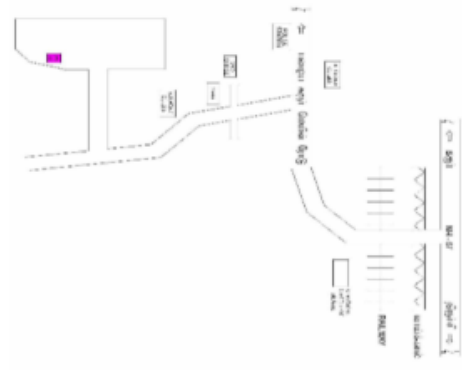

Google Map View

Polling Station Building Front View

Polling Station Front View

Cad View

Key MAP View

சட்டமன்றத் தொகுதியின் எண் மற்றும் பெயர் : 137-குளித்தலை
பிரிவு எண் மற்றும் பெயர் 1-கள்ளப்பள்ளி (வ.கி) மற்றும் (ஊ), கீழவிட்டுக்கட்டி வார்டு 1