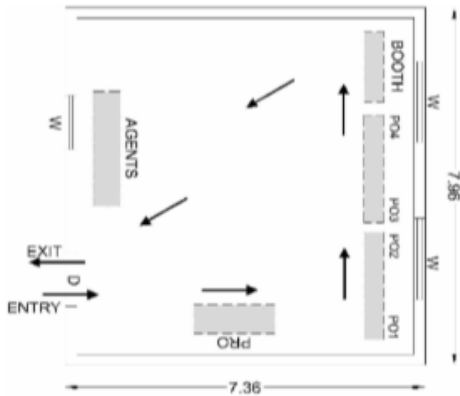

Google Map View

Polling Station Building Front View

Polling Station Front View

Cad View

Key MAP View

சட்டமன்றத் தொகுதியின் எண் மற்றும் பெயர் : 137-குளித்தலை
பிரிவு எண் மற்றும் பெயர் 1-கள்ளப்பள்ளி (வ.கி) மற்றும் (ஊ), கீழவிட்டுக்கட்டி வார்டு 1