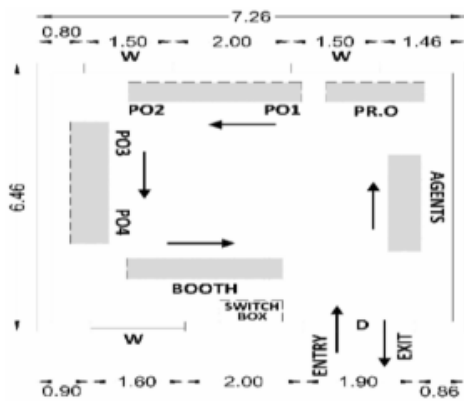

Google Map View

Polling Station Building Front View

Polling Station Front View

Cad View

Key MAP View

சட்டமன்றத் தொகுதியின் எண் மற்றும் பெயர் : 137-குளித்தலை
பிரிவு எண் மற்றும் பெயர் 1-கழுசூர் (வ.கி) மற்றும் (ஊ) , கம்பேஸ்வரம் வார்டு1