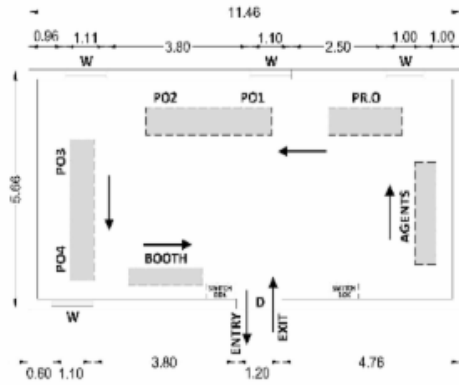

Google Map View

Polling Station Building Front View

Polling Station Front View

Cad View

Key MAP View

சட்டமன்றத் தொகுதியின் எண் மற்றும் பெயர் : 137-குளித்தலை
பிரிவு எண் மற்றும் பெயர் 1-கழுசூர் (வ.கி) மற்றும் (உ), மாரிப்பாறைப்பட்டி வார்டு2