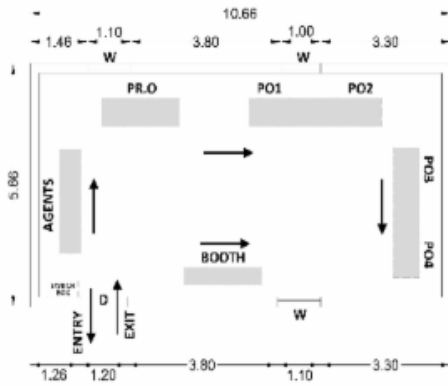

Google Map View

Polling Station Building Front View

Polling Station Front View

Cad View

Key MAP View

1	UPX0918425	பெயர் : முத்துலட்சுமி கணவர் பெயர் : சோமசுந்தரம் வீட்டு எண் : 1 வயது : 88 பாலினம் : பெண்	Photo is available	2	UPX1424951	பெயர் : சின்னப்பொண்ணு கணவர் பெயர் : தங்கவேல் வீட்டு எண் : 1 வயது : 66 பாலினம் : பெண்	Photo is available	3	UPX0918417	பெயர் : நவந்தன் தந்தை பெயர் : சோமசுந்தரம் வீட்டு எண் : 1 வயது : 57 பாலினம் : ஆண்	Photo is available
4	UPX0792473	பெயர் : மணிமேகலை கணவர் பெயர் : கனகராஜ் வீட்டு எண் : 1 வயது : 45 பாலினம் : பெண்	Photo is available	5	UPX0792549	பெயர் : தமிழ்ச்செல்வி கணவர் பெயர் : மாணிக்கம் வீட்டு எண் : 1 வயது : 40 பாலினம் : பெண்	Photo is available	6	UPX0541706	பெயர் : ராஜலட்சுமி கணவர் பெயர் : நடராஜன் வீட்டு எண் : 1 வயது : 40 பாலினம் : பெண்	Photo is available
7	UPX0441824	பெயர் : ராஜசேகரன் தந்தை பெயர் : பூவலிங்கம் வீட்டு எண் : 1 வயது : 33 பாலினம் : ஆண்	Photo is available	8	UPX0883058	பெயர் : சங்கீதா கணவர் பெயர் : செளந்தர்ராஜன் வீட்டு எண் : 1 வயது : 28 பாலினம் : பெண்	Photo is available	9	UPX0918433	பெயர் : சதீஸ்குமார் தந்தை பெயர் : தங்கவேல் வீட்டு எண் : 1 வயது : 26 பாலினம் : ஆண்	Photo is available
10	KYB2126712	பெயர் : சிவக்குமார் தாயின் பெயர் : சின்னப்பொண்ணு வீட்டு எண் : 1-1 வயது : 42 பாலினம் : ஆண்	Photo is available	11	UPX0813378	பெயர் : அழகுமணி தந்தை பெயர் : ரெங்கன் வீட்டு எண் : 1/114 எலமனம் வயது : 29 பாலினம் : பெண்	Photo is available	12	UPX1424977	பெயர் : பெரியம்மாள் கணவர் பெயர் : கண்ணப்பன் வீட்டு எண் : 2 வயது : 84 பாலினம் : பெண்	Photo is available
13	UPX1873637	பெயர் : கௌரி தந்தை பெயர் : தியாகராஜன் வீட்டு எண் : 2 வயது : 23 பாலினம் : பெண்	Photo is available	14	UPX0154336	பெயர் : முத்து தந்தை பெயர் : பொன்னுசாமி வீட்டு எண் : 3 வயது : 83 பாலினம் : ஆண்	Photo is available	15	KYB2126738	பெயர் : பூங்கோதை கணவர் பெயர் : முத்து வீட்டு எண் : 3 வயது : 73 பாலினம் : பெண்	Photo is available
16	UPX0048751	பெயர் : மணிமேகலை கணவர் பெயர் : நடராஜ் வீட்டு எண் : 3 வயது : 40 பாலினம் : பெண்	Photo is available	17	UPX0615930	பெயர் : சுரேஷ் தந்தை பெயர் : முத்து வீட்டு எண் : 3-48 வயது : 36 பாலினம் : ஆண்	Photo is available	18	UPX1424985	பெயர் : தங்கராசு தந்தை பெயர் : பெருமாள் வீட்டு எண் : 5 வயது : 60 பாலினம் : ஆண்	Photo is available
19	KYB1791904	பெயர் : மனோன்மணி கணவர் பெயர் : தங்கராசு வீட்டு எண் : 5 வயது : 53 பாலினம் : பெண்	Photo is available	20	UPX1901792	பெயர் : ஆழர்வா தந்தை பெயர் : வெற்றி செல்வி வீட்டு எண் : 5-1 வயது : 23 பாலினம் : பெண்	Photo is available	21	UPX1980812	பெயர் : கோகுல் தாயின் பெயர் : வெற்றிசெல்வி வீட்டு எண் : 5/1 வயது : 22 பாலினம் : ஆண்	Photo is available
22	UPX0048801	பெயர் : மணிவேல் தந்தை பெயர் : முருகன் வீட்டு எண் : 5-3 வயது : 38 பாலினம் : ஆண்	Photo is available	23	UPX1981257	பெயர் : உமா தேவி தந்தை பெயர் : தெய்வீகன் வீட்டு எண் : 5/3 வயது : 22 பாலினம் : பெண்	Photo is available	24	UPX1981281	பெயர் : வெண்ணிலா தந்தை பெயர் : தெய்வீகன் வீட்டு எண் : 5/3 வயது : 21 பாலினம் : பெண்	Photo is available
25	UPX0260711	பெயர் : சுரேஷ் தந்தை பெயர் : கருப்பண்ணன் வீட்டு எண் : 5-4 வயது : 36 பாலினம் : ஆண்	Photo is available	26	UPX0813402	பெயர் : ராதிகா தந்தை பெயர் : ஆறுமுகம் வீட்டு எண் : 5-4 வயது : 32 பாலினம் : பெண்	Photo is available	27	UPX1424993	பெயர் : இந்திராணி கணவர் பெயர் : கருப்பண்ணன் வீட்டு எண் : 5-4A வயது : 66 பாலினம் : பெண்	Photo is available
28	UPX0615963	பெயர் : கோபி தந்தை பெயர் : கருப்பண்ணன் வீட்டு எண் : 5-4a வயது : 33 பாலினம் : ஆண்	Photo is available	29	UPX0792366	பெயர் : கண்ணன் தந்தை பெயர் : தங்கராஜ் வீட்டு எண் : 5-5 வயது : 29 பாலினம் : ஆண்	Photo is available	30	UPX0260745	பெயர் : முத்துலட்சுமி கணவர் பெயர் : நாகராஜன் வீட்டு எண் : 5-7 வயது : 42 பாலினம் : பெண்	Photo is available