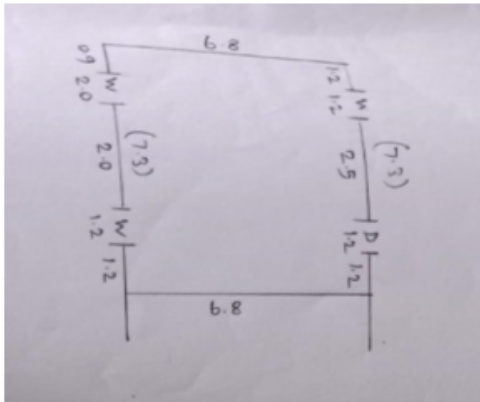

Google Map View

Polling Station Building Front View

Polling Station Front View

Cad View

Key MAP View

1 பெயர் : பொன்னாயி கணவர் பெயர் : மாணிக்கம் வீட்டு எண் : 1 வயது : 44 பாலினம் : பெண்	UPX0443481 Photo is available	2 பெயர் : தங்கமணி கணவர் பெயர் : கோவிந்தராஜு வீட்டு எண் : 1 வயது : 41 பாலினம் : பெண்	UPX0443713 Photo is available	3 பெயர் : பார்பாத்தி கணவர் பெயர் : அண்ணாவி வீட்டு எண் : 1 வயது : 39 பாலினம் : பெண்	UPX0443812 Photo is available
4 பெயர் : சித்ரா தேவி கணவர் பெயர் : முருகன் வீட்டு எண் : 1 வயது : 38 பாலினம் : பெண்	UPX0767400 Photo is available	5 பெயர் : சுந்தரமூர்த்தி தந்தை பெயர் : ஆறுமுகம் வீட்டு எண் : 2 வயது : 45 பாலினம் : ஆண்	KYB1794197 Photo is available	6 பெயர் : அகிலாம்பாள் கணவர் பெயர் : சுந்தரமூர்த்தி வீட்டு எண் : 2 வயது : 42 பாலினம் : பெண்	KYB1794189 Photo is available
7 பெயர் : ஆறுமுகம் தந்தை பெயர் : ஆலங்கட்டி வீட்டு எண் : 3 வயது : 64 பாலினம் : ஆண்	UPX1444090 Photo is available	8 பெயர் : ராசம்மாள் கணவர் பெயர் : ஆறுமுகம் வீட்டு எண் : 3 வயது : 61 பாலினம் : பெண்	UPX1444108 Photo is available	9 பெயர் : புவனேஸ்வரி கணவர் பெயர் : பழனிப்பன் வீட்டு எண் : 3/2 வயது : 25 பாலினம் : பெண்	UPX1892025 Photo is available
10 பெயர் : செல்வராசு தந்தை பெயர் : ஆலங்கட்டி வீட்டு எண் : 4 வயது : 61 பாலினம் : ஆண்	UPX1444116 Photo is available	11 பெயர் : மல்லிகா கணவர் பெயர் : செல்வராசு வீட்டு எண் : 4 வயது : 56 பாலினம் : பெண்	UPX1444124 Photo is available	12 பெயர் : கோப்பாயி கணவர் பெயர் : ரத்தினகிரி வீட்டு எண் : 5 வயது : 78 பாலினம் : பெண்	UPX1444140 Photo is available
13 பெயர் : ஆண்டியப்பன் தந்தை பெயர் : ரத்தினகிரி வீட்டு எண் : 5 வயது : 48 பாலினம் : ஆண்	KYB1794783 Photo is available	14 பெயர் : அயினா கணவர் பெயர் : தங்கவேல் வீட்டு எண் : 5 வயது : 46 பாலினம் : பெண்	KYB2126936 Photo is available	15 பெயர் : சிறும்பாயி கணவர் பெயர் : ஆண்டியப்பன் வீட்டு எண் : 5 வயது : 45 பாலினம் : பெண்	KYB1794775 Photo is available
16 பெயர் : ஆறுமுகம் தந்தை பெயர் : பொறைக்கலான் வீட்டு எண் : 5-15A வயது : 31 பாலினம் : ஆண்	UPX0792945 Photo is available	17 பெயர் : முருகன் தந்தை பெயர் : ரத்தினகிரி வீட்டு எண் : 7 வயது : 56 பாலினம் : ஆண்	UPX1444157 Photo is available	18 பெயர் : சின்னப்பொன்னு கணவர் பெயர் : முருகன் வீட்டு எண் : 7 வயது : 51 பாலினம் : பெண்	KYB1295450 Photo is available
19 பெயர் : கோப்பாயி கணவர் பெயர் : ரெத்தினகிரி வீட்டு எண் : 8-1 வயது : 81 பாலினம் : பெண்	UPX1444165 Photo is available	20 பெயர் : சுப்ரமணி தந்தை பெயர் : ரெத்தினகிரி வீட்டு எண் : 8-1 வயது : 49 பாலினம் : ஆண்	KYB1789353 Photo is available	21 பெயர் : ராஜலிங்கம் தந்தை பெயர் : மலையாண்டி வீட்டு எண் : 9 வயது : 81 பாலினம் : ஆண்	UPX1444173 Photo is available
22 பெயர் : திருமாணிக்கத்தம்மாள் கணவர் பெயர் : ராஜலிங்கம் வீட்டு எண் : 9 வயது : 76 பாலினம் : பெண்	UPX1446871 Photo is available	23 பெயர் : வைரப்பெருமாள் தந்தை பெயர் : முருகன் ரெத்தினகிரி வீட்டு எண் : 10-21 வயது : 30 பாலினம் : ஆண்	UPX0792911 Photo is available	24 பெயர் : பெரியசாமி தந்தை பெயர் : முத்துவீரன் வீட்டு எண் : 13 வயது : 56 பாலினம் : ஆண்	UPX1446889 Photo is available
25 பெயர் : சந்திரா கணவர் பெயர் : பெரியசாமி வீட்டு எண் : 13 வயது : 46 பாலினம் : பெண்	KYB1789486 Photo is available	26 பெயர் : மாரியாயி கணவர் பெயர் : முத்துவீரன் வீட்டு எண் : 14 வயது : 89 பாலினம் : பெண்	UPX1446905 Photo is available	27 பெயர் : மலையாண்டி தந்தை பெயர் : முத்துவீரன் வீட்டு எண் : 14 வயது : 63 பாலினம் : ஆண்	UPX1446913 Photo is available
28 பெயர் : முருகன் தந்தை பெயர் : மலைக்கொழுந்தன் வீட்டு எண் : 14 வயது : 59 பாலினம் : ஆண்	UPX0049080 Photo is available	29 பெயர் : மல்லிகா கணவர் பெயர் : மலையாண்டி வீட்டு எண் : 14 வயது : 57 பாலினம் : பெண்	UPX1446921 Photo is available	30 பெயர் : பட்டாயி கணவர் பெயர் : தங்கவேல் வீட்டு எண் : 14 வயது : 51 பாலினம் : பெண்	KYB1295641 Photo is available