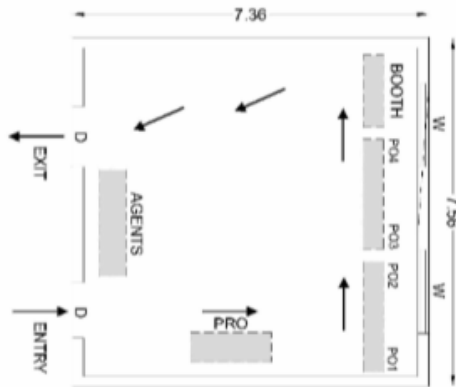

Google Map View

Polling Station Building Front View

Polling Station Front View

Cad View

Key MAP View

1	UPX0770339	பெயர் : பாலமுருகன் தந்தை பெயர் : ராஜலிங்கம் வீட்டு எண் : 1 வயது : 50 பாலினம் : ஆண்	Photo is available	2	UPX0654095	பெயர் : சித்ரா கணவர் பெயர் : முருகானந்தம் வீட்டு எண் : 1 வயது : 36 பாலினம் : பெண்	Photo is available	3	UPX0755801	பெயர் : கோபிநாத் தந்தை பெயர் : பரிமணம் வீட்டு எண் : 1 வயது : 35 பாலினம் : ஆண்	Photo is available	
4	UPX1004654	பெயர் : நந்தினி தந்தை பெயர் : நடேசன் வீட்டு எண் : 1 வயது : 25 பாலினம் : பெண்	Photo is available	5	UPX2059343	பெயர் : பொண்ணுசிறும்பாயி கணவர் பெயர் : கோபிநாத் வீட்டு எண் : 1 வயது : 20 பாலினம் : பெண்	Photo is available	6	UPX1948819	பெயர் : சுரேஷ் தந்தை பெயர் : மணி வீட்டு எண் : 1/54 வயது : 24 பாலினம் : ஆண்	Photo is available	
7	UPX1998574	பெயர் : ஸ்ரீசெளமி தந்தை பெயர் : செந்தில்குமார் வீட்டு எண் : 1-127/2 வயது : 21 பாலினம் : பெண்	Photo is available	8	UPX0770347	பெயர் : நாகலெட்சுமி கணவர் பெயர் : செந்தில்குமார் வீட்டு எண் : 1-173 வயது : 32 பாலினம் : பெண்	Photo is available	9	UPX0102012	பெயர் : அமுதா கணவர் பெயர் : குணசேகர் வீட்டு எண் : 2-15 வயது : 57 பாலினம் : பெண்	Photo is available	
10	UPX0956946	பெயர் : பிரிதிவிராஜ் தந்தை பெயர் : குணசேகரன் வீட்டு எண் : 2-15 வயது : 27 பாலினம் : ஆண்	Photo is available	11	UPX0320051	பெயர் : மாலதி கணவர் பெயர் : கதிர்வேல் வீட்டு எண் : 2-16 வயது : 46 பாலினம் : பெண்	Photo is available	12	UPX0683185	பெயர் : கிருஷ்ணவேணி தந்தை பெயர் : நீலமேகம் வீட்டு எண் : 2-127 வயது : 31 பாலினம் : பெண்	Photo is available	
13	UPX0818377	பெயர் : பாலமுருகன் தந்தை பெயர் : நீலமேகம் வீட்டு எண் : 2-148 வயது : 28 பாலினம் : ஆண்	Photo is available	14	UPX0385526	பெயர் : கிருஷ்ணன் தந்தை பெயர் : வரதராஜபிள்ளை வீட்டு எண் : 2-229 வயது : 63 பாலினம் : ஆண்	Photo is available	15	UPX0385534	பெயர் : ரமேஷ் தந்தை பெயர் : கிருஷ்ணன் வீட்டு எண் : 2-229 வயது : 38 பாலினம் : ஆண்	Photo is available	
16	UPX1915883	பெயர் : கஸ்தூரி தந்தை பெயர் : ராஜலிங்கம் வீட்டு எண் : 2/265 வயது : 23 பாலினம் : பெண்	Photo is available	17	UPX1037605	பெயர் : ஜனார்தனன் வேணுகோபால் தந்தை பெயர் : வேணுகோபால் கோலிந்தராஜ் வீட்டு எண் : 3/105 வயது : 32 பாலினம் : ஆண்	Photo is available	18	UPX0385559	பெயர் : சுதா கணவர் பெயர் : ஏழுமலை வீட்டு எண் : 3-155 வயது : 38 பாலினம் : பெண்	Photo is available	
19	UPX2078558	பெயர் : சுப்பிரமணி பிள்ளை ஆ தந்தை பெயர் : ஆறுமுகம்பிள்ளை வீட்டு எண் : 3/178 வயது : 61 பாலினம் : ஆண்	Photo is available	20	UPX1952209	பெயர் : மலர்விழி தந்தை பெயர் : கருப்பிள்ளை வீட்டு எண் : 3/181 வயது : 23 பாலினம் : பெண்	Photo is available	21	YFE1135581	பெயர் : திவ்யா தந்தை பெயர் : முருகேசன் வீட்டு எண் : 3/184 வயது : 27 பாலினம் : பெண்	Photo is available	
22	UPX2068112	பெயர் : பிரித்திவிராஜ் மு தந்தை பெயர் : முருகானந்தம் க வீட்டு எண் : 3/247 வயது : 21 பாலினம் : ஆண்	Photo is available	23	UPX2073377	பெயர் : துர்கா கு தந்தை பெயர் : குருநாதன் ரா வீட்டு எண் : 3/249 வயது : 20 பாலினம் : பெண்	Photo is available	S	24	UPX1040955	பெயர் : ஸ்ரீப்ரியா க கணவர் பெயர் : முருகானந்தம் வீட்டு எண் : 3/278 கொடிக்கால் தெரு வயது : 32 பாலினம் : பெண்	Photo is available
25	UPX0263186	பெயர் : சகுந்தலா கணவர் பெயர் : சித்திரை வீட்டு எண் : 3-287 வயது : 57 பாலினம் : பெண்	Photo is available	S	26	UPX1930221	பெயர் : செந்தில் ரா தந்தை பெயர் : ராஜேந்திரன் கோ வீட்டு எண் : 3/297 வயது : 23 பாலினம் : ஆண்	Photo is available	27	UPX0581249	பெயர் : பிரகாஷ் தந்தை பெயர் : லட்சுமணன் வீட்டு எண் : 3-326 வயது : 32 பாலினம் : ஆண்	Photo is available
28	UPX1853746	பெயர் : மோகனப்பிரியா தந்தை பெயர் : பன்னீர்செல்வம் வீட்டு எண் : 3/373 வயது : 23 பாலினம் : பெண்	Photo is available	29	UPX2076586	பெயர் : ஸ்ரீநிதி தந்தை பெயர் : செல்வராசு வீட்டு எண் : 3/377 வயது : 23 பாலினம் : பெண்	Photo is available	30	UPX0320200	பெயர் : தனபாக்கியம் கணவர் பெயர் : லட்சுமணன் வீட்டு எண் : 3-413 வயது : 59 பாலினம் : பெண்	Photo is available	