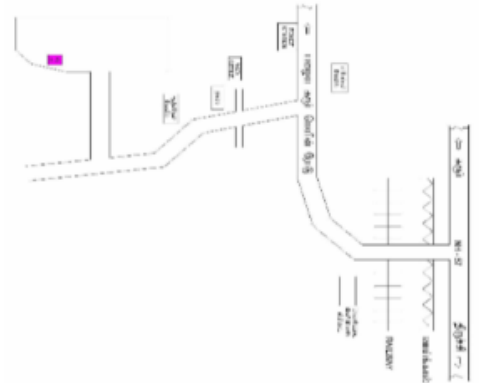

Cad View

Key MAP View