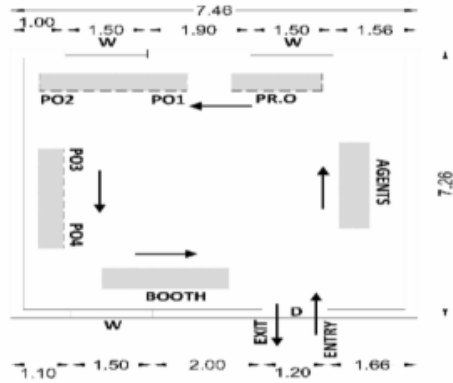

Google Map View

Polling Station Building Front View

Polling Station Front View

Cad View

Key MAP View

1 பெயர் : கிருஷ்ணமூர்த்தி தந்தை பெயர்: பழனிச்சாமி வீட்டு எண் : 00 வயது : 25 பாலினம் : ஆண்	UPX1863216 Photo is available	2 பெயர் : சீத்தா கணவர் பெயர்: அன்னாவி வீட்டு எண் : 1 வயது : 44 பாலினம் : பெண்	MSH1961960 Photo is available	3 பெயர் : சிறும்பாயி கணவர் பெயர்: ரெத்தினம் வீட்டு எண் : 1 வயது : 35 பாலினம் : பெண்	UPX0445122 Photo is available
4 பெயர் : சிவகுமார் தந்தை பெயர்: சின்னசாமி வீட்டு எண் : 1 வயது : 35 பாலினம் : ஆண்	UPX0540351 Photo is available	5 பெயர் : முருகேசன் தந்தை பெயர்: குண்ணாக்கவுண்டர் வீட்டு எண் : 1 வயது : 31 பாலினம் : ஆண்	UPX0708107 Photo is available	6 பெயர் : திருப்பதி தந்தை பெயர்: கொம்பலான் வீட்டு எண் : 1 வயது : 30 பாலினம் : ஆண்	UPX0708123 Photo is available
7 பெயர் : வீரமலை தந்தை பெயர்: வெள்ளைச்சாமி வீட்டு எண் : 1 வயது : 30 பாலினம் : ஆண்	UPX0708115 Photo is available	8 பெயர் : செல்லம்மாள் கணவர் பெயர்: சக்திவேல் வீட்டு எண் : 1 வயது : 30 பாலினம் : பெண்	UPX0765529 Photo is available	9 பெயர் : பழனியம்மாள் கணவர் பெயர்: லெட்சுமணன் வீட்டு எண் : 1 வயது : 30 பாலினம் : பெண்	UPX0853192 Photo is available
10 பெயர் : சக்திவேல் தந்தை பெயர்: கன்னுசாமி வீட்டு எண் : 1 வயது : 29 பாலினம் : ஆண்	UPX0708156 Photo is available	11 பெயர் : உமாசங்கர் தந்தை பெயர்: கன்னுச்சாமி வீட்டு எண் : 1 வயது : 29 பாலினம் : ஆண்	UPX0708131 Photo is available	12 பெயர் : சங்கர் தந்தை பெயர்: பிச்சைக்காரன் வீட்டு எண் : 1 வயது : 26 பாலினம் : ஆண்	UPX1019041 Photo is available
13 பெயர் : செ மிதுலராம் செல்வம் தாயின் பெயர்: அமிர்தவள்ளி செல்வம் வீட்டு எண் : 1 வயது : 24 பாலினம் : ஆண்	UPX2056901 Photo is available	14 பெயர் : கோபால் தந்தை பெயர்: முனியப்பன் வீட்டு எண் : 1 வயது : 23 பாலினம் : ஆண்	UPX1923804 Photo is available	15 பெயர் : வேல்முருகன் தந்தை பெயர்: செல்லப்பன் வீட்டு எண் : 2 வயது : 46 பாலினம் : ஆண்	MSH1695907 Photo is available
16 பெயர் : லோகேஸ்வரி கணவர் பெயர்: கண்ணன் வீட்டு எண் : 2 வயது : 29 பாலினம் : பெண்	UPX0793224 Photo is available	17 பெயர் : கணபதி தந்தை பெயர்: செல்லப்பன் வீட்டு எண் : 3 வயது : 43 பாலினம் : ஆண்	MSH2105492 Photo is available	18 பெயர் : கருப்பன் தந்தை பெயர்: மருதை வீட்டு எண் : 5 வயது : 71 பாலினம் : ஆண்	UPX1391598 Photo is available
19 பெயர் : செல்லாயி கணவர் பெயர்: கருப்பன் வீட்டு எண் : 5 வயது : 66 பாலினம் : பெண்	UPX1391606 Photo is available	20 பெயர் : பழனிச்சாமி தந்தை பெயர்: கருப்பன் வீட்டு எண் : 5 வயது : 36 பாலினம் : ஆண்	UPX0292235 Photo is available	21 பெயர் : மருதை தந்தை பெயர்: கருப்பன் வீட்டு எண் : 5 வயது : 28 பாலினம் : ஆண்	UPX0853101 Photo is available
22 பெயர் : மோகன்ராஜ் தந்தை பெயர்: சேவகர் வீட்டு எண் : 5-11 வயது : 36 பாலினம் : ஆண்	UPX0049635 Photo is available	23 பெயர் : மாரியப்பன் தந்தை பெயர்: மருதை வீட்டு எண் : 6/4 வயது : 27 பாலினம் : ஆண்	UPX1863398 Photo is available	24 பெயர் : பச்சினான் தந்தை பெயர்: முனியன் வீட்டு எண் : 6/4 வயது : 24 பாலினம் : ஆண்	UPX1862325 Photo is available
25 பெயர் : பெரியக்காள் கணவர் பெயர்: மாரியப்பன் வீட்டு எண் : 6/20 வயது : 27 பாலினம் : பெண்	UPX1018837 Photo is available	26 பெயர் : மகாவிங்கம் தந்தை பெயர்: முருகன் வீட்டு எண் : 6/48 வயது : 24 பாலினம் : ஆண்	UPX1862291 Photo is available	27 பெயர் : வீரமலை தந்தை பெயர்: முருகன் வீட்டு எண் : 6-50 வயது : 33 பாலினம் : ஆண்	UPX0793380 Photo is available
28 பெயர் : சீரங்கம்மாள் கணவர் பெயர்: ரெங்கசாமி வீட்டு எண் : 6-62 வயது : 32 பாலினம் : பெண்	UPX1018910 Photo is available	29 பெயர் : சக்திவேல் தந்தை பெயர்: முருகேஷ் வீட்டு எண் : 6-71 வயது : 25 பாலினம் : ஆண்	UPX1019017 Photo is available	30 பெயர் : வடிவேல் தந்தை பெயர்: சீரங்கன் வீட்டு எண் : 6/81 வயது : 26 பாலினம் : ஆண்	UPX0935643 Photo is available