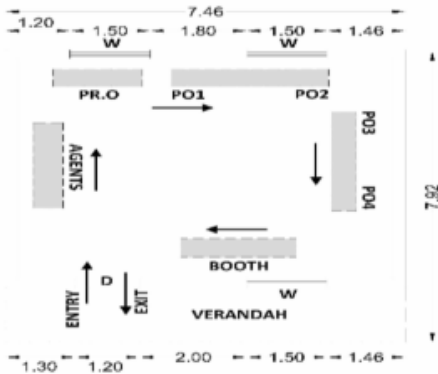

Google Map View

Polling Station Building Front View

Polling Station Front View

Cad View

Key MAP View

சட்டமன்றத் தொகுதியின் எண் மற்றும் பெயர் : 137-குளித்தலை
பிரிவு எண் மற்றும் பெயர் 1-கொசூர் (வ.கி) மற்றும் (ஊ) , தந்திரிப்பட்டி தெற்கு வார்டு4