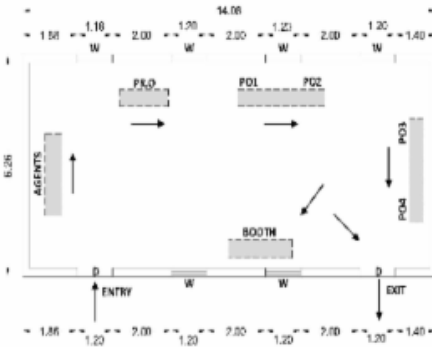

Google Map View

Polling Station Building Front View

Polling Station Front View

Cad View

Key MAP View

1	MSH1211424	பெயர் : கன்னியம்மாள் கணவர் பெயர்: பெருமாள் வீட்டு எண் : 1 வயது : 56 பாலினம் : பெண்	Photo is available	2	MSH1211879	பெயர் : வெள்ளையநாயக்கர் தந்தை பெயர்: மஞ்சாநாயக்கர் வீட்டு எண் : 1 வயது : 55 பாலினம் : ஆண்	Photo is available	3	MSH1211556	பெயர் : சின்னம்மாள் கணவர் பெயர்: வெள்ளையநாயக்கர் வீட்டு எண் : 1 வயது : 51 பாலினம் : பெண்	Photo is available
4	UPX0539734	பெயர் : போதும்பொண்ணு கணவர் பெயர்: பொம்மநாயக்கர் வீட்டு எண் : 1 வயது : 30 பாலினம் : பெண்	Photo is available	5	UPX1805035	பெயர் : அமுதா கணவர் பெயர்: முனியப்பன் வீட்டு எண் : 1 வயது : 30 பாலினம் : பெண்	Photo is available	6	UPX1805019	பெயர் : கன்னியம்மாள் தந்தை பெயர்: ஆறுமுகம் வீட்டு எண் : 1 வயது : 26 பாலினம் : பெண்	Photo is available
7	UPX0212845	பெயர் : மஞ்சக்காள் கணவர் பெயர்: சோனமநாயக்கர் வீட்டு எண் : 2 வயது : 71 பாலினம் : பெண்	Photo is available	8	UPX2108397	பெயர் : சுப்பிரமணி பழனிசாமி தந்தை பெயர்: பழனிசாமி வீட்டு எண் : 2/1ஏ வயது : 32 பாலினம் : ஆண்	Photo is available	9	UPX2138428	பெயர் : முருகேசன் க தந்தை பெயர்: கருப்பன் வீட்டு எண் : 2/3 வயது : 30 பாலினம் : ஆண்	Photo is available
10	UPX0978213	பெயர் : பரமேஸ்வரன் தந்தை பெயர்: கோபால் வீட்டு எண் : 2/3 வயது : 26 பாலினம் : ஆண்	Photo is available	11	UPX0978247	பெயர் : பெரியக்காள் கணவர் பெயர்: லெட்சுமணன் வீட்டு எண் : 2/4 வயது : 60 பாலினம் : பெண்	Photo is available	12	UPX0709105	பெயர் : மல்லிகா கணவர் பெயர்: கிருஷ்ணன் வீட்டு எண் : 2-4B வயது : 30 பாலினம் : பெண்	Photo is available
13	UPX1019561	பெயர் : ஜெயலெட்சுமி கணவர் பெயர்: பழனிசாமி வீட்டு எண் : 2/4b வயது : 26 பாலினம் : பெண்	Photo is available	14	UPX0447102	பெயர் : குமார் தந்தை பெயர்: பெருமாள் வீட்டு எண் : 2-5 வயது : 33 பாலினம் : ஆண்	Photo is available	15	UPX0978189	பெயர் : ராஜகோபால் தந்தை பெயர்: பொம்மநாயக்கர் வீட்டு எண் : 2/6 வயது : 27 பாலினம் : ஆண்	Photo is available
16	UPX0447615	பெயர் : பழனிச்சாமி தந்தை பெயர்: மாதா நாயக்கர் வீட்டு எண் : 2-6a வயது : 54 பாலினம் : ஆண்	Photo is available	17	UPX2103992	பெயர் : வேலுசாமி தந்தை பெயர்: பழனிசாமி வீட்டு எண் : 2/6ஏ வயது : 25 பாலினம் : ஆண்	Photo is available	18	UPX2103125	பெயர் : பாலமுருகன் தந்தை பெயர்: பழனிச்சாமி வீட்டு எண் : 2/6ஏ வயது : 21 பாலினம் : ஆண்	Photo is available
19	UPX0884536	பெயர் : சுப்ரமணி தந்தை பெயர்: பொம்மநாயக்கர் வீட்டு எண் : 2-6B வயது : 29 பாலினம் : ஆண்	Photo is available	20	UPX0978239	பெயர் : கனகவள்ளி கணவர் பெயர்: வெள்ள முத்து வீட்டு எண் : 2/6பீ வயது : 26 பாலினம் : பெண்	Photo is available	21	UPX0051243	பெயர் : மணி தந்தை பெயர்: குமரவேல் வீட்டு எண் : 2-6D வயது : 47 பாலினம் : ஆண்	Photo is available
22	UPX0709097	பெயர் : பாக்கியம் கணவர் பெயர்: குமரவேல் வீட்டு எண் : 2-6D வயது : 36 பாலினம் : பெண்	Photo is available	23	UPX0884585	பெயர் : மாரியம்மாள் கணவர் பெயர்: மஞ்சாநாயக்கர் வீட்டு எண் : 2-7 வயது : 60 பாலினம் : பெண்	Photo is available	24	UPX0618280	பெயர் : பழனிச்சாமி தந்தை பெயர்: மஞ்சாநாயக்கர் வீட்டு எண் : 2-7 வயது : 31 பாலினம் : ஆண்	Photo is available
25	UPX0884601	பெயர் : பொம்மாயி கணவர் பெயர்: கொண்டமநாயக்கர் வீட்டு எண் : 2-8 வயது : 75 பாலினம் : பெண்	Photo is available	26	UPX1805068	பெயர் : தாமரைச்செல்வி கணவர் பெயர்: தேவராஜ் வீட்டு எண் : 2-8 வயது : 27 பாலினம் : பெண்	Photo is available	27	UPX2104941	பெயர் : இராஜேந்திரன் ஆ தந்தை பெயர்: ஆண்டவேல் வீட்டு எண் : 2/8 வயது : 20 பாலினம் : ஆண்	Photo is available
28	UPX0447177	பெயர் : தங்கராஜ் தந்தை பெயர்: பழனிச்சாமி வீட்டு எண் : 2-9 வயது : 33 பாலினம் : ஆண்	Photo is available	29	UPX0447367	பெயர் : முத்துசாமி தந்தை பெயர்: தங்கவேல் வீட்டு எண் : 2-9 வயது : 33 பாலினம் : ஆண்	Photo is available	30	UPX0853390	பெயர் : புஷ்பராணி தந்தை பெயர்: தங்கவேல் வீட்டு எண் : 2-9 வயது : 28 பாலினம் : பெண்	Photo is available