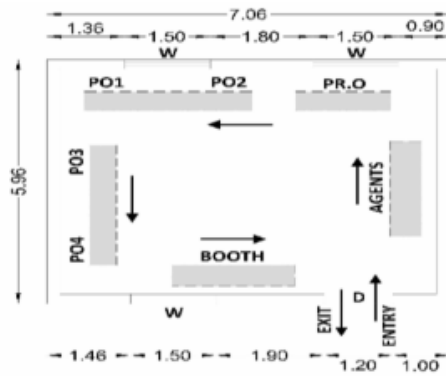

Google Map View

Polling Station Building Front View

Polling Station Front View

Cad View

Key MAP View

1	UPX1421205	பெயர் : வீரன் தந்தை பெயர்: ரெங்கன் வீட்டு எண் : 1 வயது : 86 பாலினம் : ஆண்	Photo is available	2	UPX0447656	பெயர் : சங்கப்பிள்ளை தந்தை பெயர்: கருப்பன் வீட்டு எண் : 1 வயது : 68 பாலினம் : ஆண்	Photo is available	3	UPX1423730	பெயர் : பாண்டியன் தந்தை பெயர்: கந்தன் வீட்டு எண் : 1 வயது : 57 பாலினம் : ஆண்	Photo is available
4	UPX0343723	பெயர் : சுப்பிரமணி தந்தை பெயர்: மலைக்கொழுந்தன் வீட்டு எண் : 1 வயது : 36 பாலினம் : ஆண்	Photo is available	5	UPX0447268	பெயர் : பழனிச்சாமி தந்தை பெயர்: கண்ணுச்சாமி வீட்டு எண் : 1 வயது : 33 பாலினம் : ஆண்	Photo is available	6	UPX0758920	பெயர் : மணிகண்டன் தந்தை பெயர்: சிவானந்தம் வீட்டு எண் : 1 வயது : 30 பாலினம் : ஆண்	Photo is available
7	UPX0758953	பெயர் : கற்பகம் தந்தை பெயர்: ஆறுமுகம் வீட்டு எண் : 1 வயது : 29 பாலினம் : பெண்	Photo is available	8	UPX1875061	பெயர் : தினேஷ்குமார் தந்தை பெயர்: ரெங்கசாமி வீட்டு எண் : 1 வயது : 23 பாலினம் : ஆண்	Photo is available	9	UPX1874866	பெயர் : பிரவின் தந்தை பெயர்: பழனிவேல் வீட்டு எண் : 1 வயது : 23 பாலினம் : ஆண்	Photo is available
10	UPX2024313	பெயர் : கீர்த்தனா கணவர் பெயர்: பெரியசாமி வீட்டு எண் : 1 வயது : 22 பாலினம் : பெண்	Photo is available	11	UPX0709832	பெயர் : வளர்மதி தந்தை பெயர்: பழனியப்பன் வீட்டு எண் : 1-103 வயது : 29 பாலினம் : பெண்	Photo is available	12	UPX1863059	பெயர் : முருகேசன் தந்தை பெயர்: ஆறுமுகம் வீட்டு எண் : 1/187 வயது : 26 பாலினம் : ஆண்	Photo is available
13	UPX1874957	பெயர் : சதீஷ்குமார் தந்தை பெயர்: கணேசன் வீட்டு எண் : 2 வயது : 23 பாலினம் : ஆண்	Photo is available	14	UPX0539775	பெயர் : செல்வம் தந்தை பெயர்: சங்கப்பிள்ளை வீட்டு எண் : 2-232 வயது : 32 பாலினம் : ஆண்	Photo is available	15	UPX1875103	பெயர் : சக்திவேல் தந்தை பெயர்: முத்துகுமார் வீட்டு எண் : 2/263 வயது : 24 பாலினம் : ஆண்	Photo is available
16	UPX0667485	பெயர் : கருப்பன் தந்தை பெயர்: மகாமுனி வீட்டு எண் : 3 வயது : 46 பாலினம் : ஆண்	Photo is available	17	UPX0051458	பெயர் : மகேஸ் கணவர் பெயர்: சக்திவேல் வீட்டு எண் : 3 வயது : 40 பாலினம் : பெண்	Photo is available	18	UPX0667493	பெயர் : சித்திரா கணவர் பெயர்: சங்கர் வீட்டு எண் : 3 வயது : 38 பாலினம் : பெண்	Photo is available
19	UPX2071561	பெயர் : சுவீத்ரா தந்தை பெயர்: சக்திவேல் வீட்டு எண் : 3 வயது : 21 பாலினம் : பெண்	Photo is available	20	UPX0539874	பெயர் : ரெங்கன் தந்தை பெயர்: கந்தன் வீட்டு எண் : 3-1 வயது : 47 பாலினம் : ஆண்	Photo is available	21	UPX0758946	பெயர் : தமிழரசி கணவர் பெயர்: ரெங்கன் வீட்டு எண் : 3-1 வயது : 35 பாலினம் : பெண்	Photo is available
22	UPX0794081	பெயர் : விஜயலெட்சுமி தந்தை பெயர்: மாணிக்கம் வீட்டு எண் : 3-8 வயது : 29 பாலினம் : பெண்	Photo is available	23	UPX1979780	பெயர் : மணிகண்டன் தந்தை பெயர்: ஆறுமுகம் வீட்டு எண் : 3/9 வயது : 21 பாலினம் : ஆண்	Photo is available	24	UPX0793950	பெயர் : பழனிச்சாமி தந்தை பெயர்: குழந்தைவேல் வீட்டு எண் : 3-10A வயது : 28 பாலினம் : ஆண்	Photo is available
25	UPX0978486	பெயர் : கலையரசி தந்தை பெயர்: ஆறுமுகம் வீட்டு எண் : 3-14பி வயது : 26 பாலினம் : பெண்	Photo is available	26	UPX2007292	பெயர் : காவியா தாயின் பெயர்: லதா வீட்டு எண் : 3/18 வயது : 20 பாலினம் : பெண்	Photo is available	27	UPX0447375	பெயர் : முருகேசன் தந்தை பெயர்: பெருமாள் வீட்டு எண் : 3-19 வயது : 32 பாலினம் : ஆண்	Photo is available
28	UPX0051375	பெயர் : முருகேசன் தந்தை பெயர்: கணேசன் வீட்டு எண் : 3-23 வயது : 41 பாலினம் : ஆண்	Photo is available	29	UPX0758870	பெயர் : லதா தந்தை பெயர்: தங்கராசு வீட்டு எண் : 3-26 வயது : 30 பாலினம் : பெண்	Photo is available	30	UPX1861822	பெயர் : சிவசக்தி தந்தை பெயர்: பெரியசாமி வீட்டு எண் : 3/26ஏ வயது : 26 பாலினம் : ஆண்	Photo is available