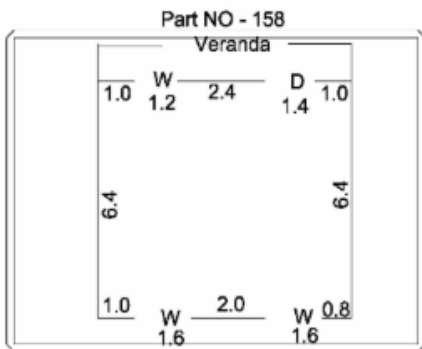

Google Map View

Polling Station Building Front View

Polling Station Front View

Cad View

Key MAP View

1 பெயர் : மாரியாயி கணவர் பெயர் : மாணிக்கம் வீட்டு எண் : 1 வயது : 59 பாலினம் : பெண்	UPX0539601 Photo is available	2 பெயர் : ரெட்டினம்மாள் கணவர் பெயர் : முருகன் வீட்டு எண் : 1 வயது : 57 பாலினம் : பெண்	UPX0539411 Photo is available	3 பெயர் : பொன்னம்மாள் கணவர் பெயர் : சீரங்கன் வீட்டு எண் : 1 வயது : 52 பாலினம் : பெண்	UPX0539627 Photo is available
4 பெயர் : சிறும்பாயி கணவர் பெயர் : வைரன் வீட்டு எண் : 1 வயது : 50 பாலினம் : பெண்	UPX0539312 Photo is available	5 பெயர் : முனியாண்டி தந்தை பெயர் : ஆறுமுகம் வீட்டு எண் : 1 வயது : 48 பாலினம் : ஆண்	MSH1705391 Photo is available	6 பெயர் : பூச்சியம்மாள் கணவர் பெயர் : ராமன் வீட்டு எண் : 1 வயது : 47 பாலினம் : பெண்	UPX0539379 Photo is available
7 பெயர் : கிருஷ்ணம்மாள் கணவர் பெயர் : சீரங்கன் வீட்டு எண் : 1 வயது : 47 பாலினம் : பெண்	UPX0539619 Photo is available	8 பெயர் : பழனிச்சாமி தந்தை பெயர் : வீரமலை வீட்டு எண் : 1 வயது : 41 பாலினம் : ஆண்	UPX0343822 Photo is available	9 பெயர் : இந்திராணி தந்தை பெயர் : மங்கான் வீட்டு எண் : 1 வயது : 41 பாலினம் : பெண்	UPX0667550 Photo is available
10 பெயர் : சக்திவேல் தந்தை பெயர் : ராமசாமி வீட்டு எண் : 1 வயது : 39 பாலினம் : ஆண்	UPX0539502 Photo is available	11 பெயர் : வைரபெருமாள் தந்தை பெயர் : மாணிக்கம் வீட்டு எண் : 1 வயது : 38 பாலினம் : ஆண்	UPX0619197 Photo is available	12 பெயர் : மருதாயி கணவர் பெயர் : சண்முகம் வீட்டு எண் : 1 வயது : 38 பாலினம் : பெண்	UPX0448084 Photo is available
13 பெயர் : தாமரைசெல்வி கணவர் பெயர் : ஆறுமுகம் வீட்டு எண் : 1 வயது : 37 பாலினம் : பெண்	UPX0667667 Photo is available	14 பெயர் : மாரியம்மாள் கணவர் பெயர் : முனியப்பன் வீட்டு எண் : 1 வயது : 37 பாலினம் : பெண்	UPX0667584 Photo is available	15 பெயர் : கண்ணம்மாள் கணவர் பெயர் : பழனியப்பன் வீட்டு எண் : 1 வயது : 36 பாலினம் : பெண்	UPX0667626 Photo is available
16 பெயர் : செல்வி கணவர் பெயர் : பாலசந்திரன் வீட்டு எண் : 1 வயது : 35 பாலினம் : பெண்	UPX0759084 Photo is available	17 பெயர் : ரஞ்சிதம் கணவர் பெயர் : வைரபெருமாள் வீட்டு எண் : 1 வயது : 34 பாலினம் : பெண்	UPX0619205 Photo is available	18 பெயர் : பழனிச்சாமி தந்தை பெயர் : குழந்தை வீட்டு எண் : 1 வயது : 33 பாலினம் : ஆண்	UPX0539445 Photo is available
19 பெயர் : கலைச்செல்வி கணவர் பெயர் : பழனிச்சாமி வீட்டு எண் : 1 வயது : 32 பாலினம் : பெண்	UPX0539452 Photo is available	20 பெயர் : கவிதா கணவர் பெயர் : சேகர் வீட்டு எண் : 1 வயது : 32 பாலினம் : பெண்	UPX0759126 Photo is available	21 பெயர் : ராஜலிங்கம் தந்தை பெயர் : கொண்ணாச்சி வீட்டு எண் : 1 வயது : 32 பாலினம் : ஆண்	UPX0680579 Photo is available
22 பெயர் : முருகேஸ்வரி கணவர் பெயர் : பொன்னுச்சாமி வீட்டு எண் : 1 வயது : 32 பாலினம் : பெண்	UPX0539536 Photo is available	23 பெயர் : முருகேசன் தந்தை பெயர் : ஆறுமுகம் வீட்டு எண் : 1 வயது : 32 பாலினம் : ஆண்	UPX0539395 Photo is available	24 பெயர் : செந்தில்குமார் தந்தை பெயர் : பெத்தன் வீட்டு எண் : 1 வயது : 30 பாலினம் : ஆண்	UPX0853572 Photo is available
25 பெயர் : ராதா தந்தை பெயர் : முனியப்பன் வீட்டு எண் : 1 வயது : 29 பாலினம் : பெண்	UPX0709600 Photo is available	26 பெயர் : ஆணந்தவள்ளி கணவர் பெயர் : குமரசாமி வீட்டு எண் : 1 வயது : 29 பாலினம் : பெண்	UPX1019876 Photo is available	27 பெயர் : திருமுருகன் மு திருமுருகன் மு தந்தை பெயர் : முனியன் ம முனியன் ம வீட்டு எண் : 1 வயது : 19 பாலினம் : ஆண்	UPX2132983 Photo is available
28 பெயர் : சின்னம்மாள் கணவர் பெயர் : முருகேசன் வீட்டு எண் : 1/1 வயது : 26 பாலினம் : பெண்	UPX1998335 Photo is available	29 பெயர் : விக்னேஷ் குமார் தந்தை பெயர் : சண்முகம் வீட்டு எண் : 1/7 வயது : 22 பாலினம் : ஆண்	UPX1998202 Photo is available	30 பெயர் : சீரங்கா கணவர் பெயர் : பழனிச்சாமி வீட்டு எண் : 1-84 வயது : 43 பாலினம் : பெண்	UPX0343756 Photo is available