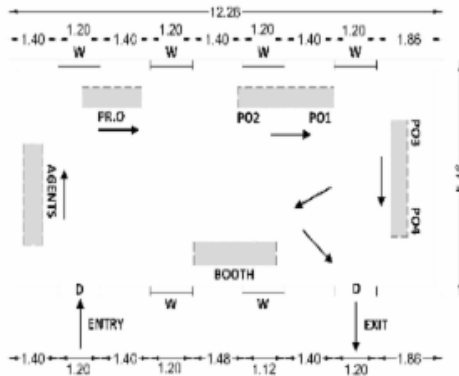

வாக்காளர் பதிவு அலுவலரின்
கையொப்பம்

Nazri Naksha

Google Map View

Polling Station Building Front View

Polling Station Front View

Cad View

Key MAP View

| | | | | | |
|--|----------------------------------|---|----------------------------------|--|----------------------------------|
| 1 பெயர் : கணேசன் தந்தை பெயர்: சிதம்பரம் வீட்டு எண் : 1 வயது : 59 பாலினம் : ஆண் | UPX1456797 Photo is available | 2 பெயர் : வீரமான் கணவர் பெயர்: கணேசன் வீட்டு எண் : 1 வயது : 52 பாலினம் : பெண் | UPX1456805 Photo is available | 3 பெயர் : ஹேமலதா கணவர் பெயர்: பிரகாஷ் வீட்டு எண் : 1 வயது : 34 பாலினம் : பெண் | UPX1900943 Photo is available |
| 4 பெயர் : அஞ்சலை தேவி கணவர் பெயர்: மகுடேசன் வீட்டு எண் : 01 வயது : 31 பாலினம் : பெண் | UPX1807205 Photo is available | 5 பெயர் : கருப்பன் தந்தை பெயர்: மாரியப்பன் வீட்டு எண் : 1 வயது : 30 பாலினம் : ஆண் | UPX1900463 Photo is available | 6 பெயர் : நித்யா தந்தை பெயர்: அண்ணாதுரை வீட்டு எண் : 1 வயது : 27 பாலினம் : பெண் | UPX0885533 Photo is available |
| 7 பெயர் : தீபா தந்தை பெயர்: கண்ணன் வீட்டு எண் : 1 வயது : 25 பாலினம் : பெண் | UPX0979229 Photo is available | 8 பெயர் : சரண்யா கணவர் பெயர்: குழந்தைவேல் வீட்டு எண் : 1 வயது : 25 பாலினம் : பெண் | UPX1900547 Photo is available | 9 பெயர் : சிவக்குமார் தந்தை பெயர்: முருகேசன் வீட்டு எண் : 1 வயது : 23 பாலினம் : ஆண் | UPX1939461 Photo is available |
| 10 பெயர் : ரமேஷ்கண்ணா மு தந்தை பெயர்: முருகேசன் வீட்டு எண் : 1 வயது : 21 பாலினம் : ஆண் | UPX2101624 Photo is available | 11 பெயர் : சென்பகம் பா தந்தை பெயர்: பாண்டியன் வீட்டு எண் : 1 வயது : 20 பாலினம் : பெண் | UPX2107738 Photo is available | 12 பெயர் : வித்யா அ தந்தை பெயர்: அண்ணாதுரை வீட்டு எண் : 1 வயது : 19 பாலினம் : பெண் | UPX2124493 Photo is available |
| 13 பெயர் : கனகபிரியா தந்தை பெயர்: ராதாகிருஷ்ணன் வீட்டு எண் : 1/8 வயது : 20 பாலினம் : பெண் | UPX2018919 Photo is available | 14 பெயர் : விநாயகமூர்த்தி தந்தை பெயர்: பரமசிவம் வீட்டு எண் : 1/10 வயது : 26 பாலினம் : ஆண் | UPX0979237 Photo is available | # 15 பெயர் : பாலசரவணன் ப தந்தை பெயர்: பரமசிவம் வீட்டு எண் : 1-10 வயது : 24 பாலினம் : ஆண் | UPX1807056 Photo is available |
| 16 பெயர் : கனகராசு தந்தை பெயர்: இராமன் வீட்டு எண் : 1-12 வயது : 30 பாலினம் : ஆண் | UPX0620120 Photo is available | 17 பெயர் : முருகேசன் தந்தை பெயர்: மணிவேல் வீட்டு எண் : 1-15 வயது : 45 பாலினம் : ஆண் | UPX0372714 Photo is available | 18 பெயர் : நாகராஜன் தந்தை பெயர்: சுப்பிரமணியன் வீட்டு எண் : 1-16 வயது : 33 பாலினம் : ஆண் | UPX0620302 Photo is available |
| 19 பெயர் : விக்னேஸ்வரன் தந்தை பெயர்: சுப்பிரமணியன் வீட்டு எண் : 1/16 வயது : 30 பாலினம் : ஆண் | UPX0979245 Photo is available | 20 பெயர் : கீர்த்தி கணவர் பெயர்: விக்னேஸ்வரன் வீட்டு எண் : 1/16 வயது : 29 பாலினம் : பெண் | UPX2019164 Photo is available | 21 பெயர் : குழந்தைவேல் தந்தை பெயர்: கனகராஜ் வீட்டு எண் : 1-19 வயது : 41 பாலினம் : ஆண் | MSH2022226 Photo is available |
| 22 பெயர் : சுசீலா பா கணவர் பெயர்: பாலகிருஷ்ணன் வீட்டு எண் : 1-19பி வயது : 39 பாலினம் : பெண் | UPX2126712 Photo is available | 23 பெயர் : சித்ரா தந்தை பெயர்: ஜெயராமன் வீட்டு எண் : 1-20 வயது : 35 பாலினம் : பெண் | UPX0710236 Photo is available | 24 பெயர் : கார்த்திக் தந்தை பெயர்: ஜெயராமன் வீட்டு எண் : 1-20 வயது : 34 பாலினம் : ஆண் | UPX0449975 Photo is available |
| 25 பெயர் : பாலமுருகன் ஜெ தந்தை பெயர்: ஜெயராமன் வீட்டு எண் : 1/20 வயது : 34 பாலினம் : ஆண் | UPX2101640 Photo is available | 26 பெயர் : சக்திவேல் தந்தை பெயர்: மருதை வீட்டு எண் : 1-22 வயது : 30 பாலினம் : ஆண் | UPX0710095 Photo is available | 27 பெயர் : ஹேமலதா தந்தை பெயர்: நாகராஜன் வீட்டு எண் : 1/23 வயது : 21 பாலினம் : பெண் | UPX1969922 Photo is available |
| 28 பெயர் : துளசிமணி கணவர் பெயர்: காளியப்பன் வீட்டு எண் : 1-25 வயது : 33 பாலினம் : பெண் | UPX0620385 Photo is available | 29 பெயர் : கார்த்திகேயன் வி தந்தை பெயர்: விஜயகுமார் வீட்டு எண் : 1/27 வயது : 19 பாலினம் : ஆண் | UPX2116408 Photo is available | 30 பெயர் : தீபா கணவர் பெயர்: முருகேசன் வீட்டு எண் : 1-33 வயது : 42 பாலினம் : பெண் | UPX0620187 Photo is available |