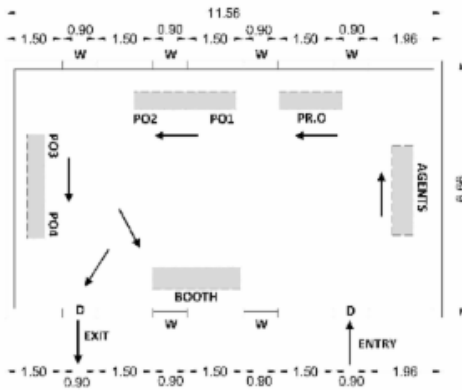

Key MAP View

| | | | | | | | | | | | |
|----|------------|---|--------------------|----|------------|--|--------------------|----|------------|---|--------------------|
| 1 | UPX1467075 | பெயர் : ரெத்தினம்மாள் தந்தை பெயர்: பெரியசாமி வீட்டு எண் : 1 வயது : 77 பாலினம் : ஆண் | Photo is available | 2 | UPX0215871 | பெயர் : பெரியக்காள் கணவர் பெயர்: வீரமலை வீட்டு எண் : 1 வயது : 76 பாலினம் : பெண் | Photo is available | 3 | UPX1467091 | பெயர் : ஆனந்தவள்ளி கணவர் பெயர்: தங்கராசு வீட்டு எண் : 1 வயது : 53 பாலினம் : பெண் | Photo is available |
| 4 | UPX0053439 | பெயர் : போதும் கணவர் பெயர்: ராமன் வீட்டு எண் : 1 வயது : 53 பாலினம் : பெண் | Photo is available | 5 | UPX2101483 | பெயர் : செல்வி ம தந்தை பெயர்: மகாமுனி வீட்டு எண் : 1 வயது : 42 பாலினம் : பெண் | Photo is available | 6 | MSH2022309 | பெயர் : கலாவதி கணவர் பெயர்: துரைசாமி வீட்டு எண் : 1 வயது : 39 பாலினம் : பெண் | Photo is available |
| 7 | UPX0450015 | பெயர் : கண்ணன் தந்தை பெயர்: மாரியப்பன் வீட்டு எண் : 1 வயது : 31 பாலினம் : ஆண் | Photo is available | 8 | UPX0979393 | பெயர் : செல்லாயி கணவர் பெயர்: பழனிச்சாமி வீட்டு எண் : 1 வயது : 28 பாலினம் : பெண் | Photo is available | 9 | UPX1982776 | பெயர் : பாலசுப்பிரமணி தந்தை பெயர்: வடிவேல் வீட்டு எண் : 1 வயது : 28 பாலினம் : ஆண் | Photo is available |
| 10 | UPX0979385 | பெயர் : சுதர்சன் தந்தை பெயர்: பெரியசாமி வீட்டு எண் : 1 வயது : 25 பாலினம் : ஆண் | Photo is available | 11 | UPX1900844 | பெயர் : சரவணக்குமார் தந்தை பெயர்: முருகேசன் வீட்டு எண் : 1 வயது : 25 பாலினம் : ஆண் | Photo is available | 12 | UPX1900513 | பெயர் : மோகன்ராஜ் தந்தை பெயர்: பிச்சை வீட்டு எண் : 1 வயது : 25 பாலினம் : ஆண் | Photo is available |
| 13 | UPX1900869 | பெயர் : அனந்தராஜ் தந்தை பெயர்: பொன்னுச்சாமி வீட்டு எண் : 1 வயது : 25 பாலினம் : ஆண் | Photo is available | 14 | UPX1754167 | பெயர் : அம்பிகா தந்தை பெயர்: ஆறுமுகம் வீட்டு எண் : 1 வயது : 24 பாலினம் : பெண் | Photo is available | 15 | UPX1754142 | பெயர் : அசோக் தந்தை பெயர்: செல்லபெருமாள் வீட்டு எண் : 01 வயது : 24 பாலினம் : ஆண் | Photo is available |
| 16 | UPX2000438 | பெயர் : பிரியா கணவர் பெயர்: மணிகவேல் வீட்டு எண் : 1 வயது : 24 பாலினம் : பெண் | Photo is available | 17 | UPX1982792 | பெயர் : ஜோதிகா தந்தை பெயர்: விஜயகுமார் வீட்டு எண் : 1 வயது : 23 பாலினம் : ஆண் | Photo is available | 18 | UPX1982883 | பெயர் : மீனா தந்தை பெயர்: தங்கவேல் வீட்டு எண் : 1 வயது : 22 பாலினம் : பெண் | Photo is available |
| 19 | UPX1982917 | பெயர் : திவ்யா தந்தை பெயர்: ராஜசேகர் வீட்டு எண் : 1 வயது : 22 பாலினம் : பெண் | Photo is available | 20 | UPX1982933 | பெயர் : பவித்ரா தந்தை பெயர்: பாலகிருஷ்ணன் வீட்டு எண் : 1 வயது : 21 பாலினம் : பெண் | Photo is available | 21 | UPX2000149 | பெயர் : நிர்மலாதேவி தந்தை பெயர்: பொன்னர் வீட்டு எண் : 1 வயது : 21 பாலினம் : பெண் | Photo is available |
| 22 | UPX0538587 | பெயர் : சுப்பிரமணியன் தந்தை பெயர்: கருப்பன் வீட்டு எண் : 1-1 வயது : 41 பாலினம் : ஆண் | Photo is available | 23 | UPX0538645 | பெயர் : மாரியாயி கணவர் பெயர்: பொன்னர் வீட்டு எண் : 1-1 வயது : 38 பாலினம் : பெண் | Photo is available | 24 | UPX0538595 | பெயர் : தமிழ்ச்செல்வி தந்தை பெயர்: சுப்பிரமணியன் வீட்டு எண் : 1-1 வயது : 35 பாலினம் : பெண் | Photo is available |
| 25 | UPX0538561 | பெயர் : மகாதேவி கணவர் பெயர்: மணிகவேல் வீட்டு எண் : 1-1 வயது : 34 பாலினம் : பெண் | Photo is available | 26 | UPX0538629 | பெயர் : சுவாமிநாதன் தந்தை பெயர்: செல்வராஜ் வீட்டு எண் : 1-1 வயது : 33 பாலினம் : ஆண் | Photo is available | 27 | UPX1020247 | பெயர் : அகிலா தந்தை பெயர்: பொன்னுசாமி வீட்டு எண் : 2 வயது : 28 பாலினம் : பெண் | Photo is available |
| 28 | UPX0053173 | பெயர் : ஜெயந்தி கணவர் பெயர்: முத்துச்சாமி வீட்டு எண் : 2-2B வயது : 41 பாலினம் : பெண் | Photo is available | 29 | UPX0053124 | பெயர் : மலைக்கொழுந்தி கணவர் பெயர்: பாலகிருஷ்ணன் வீட்டு எண் : 2-3 வயது : 47 பாலினம் : பெண் | Photo is available | 30 | UPX1038199 | பெயர் : கோபிநாத் தந்தை பெயர்: பாலகிருஷ்ணன் வீட்டு எண் : 2/3 A வயது : 27 பாலினம் : ஆண் | Photo is available |