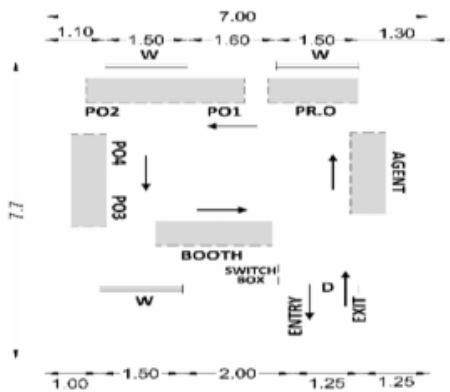

Google Map View

Polling Station Building Front View

Polling Station Front View

Cad View

Key MAP View

சட்டமன்றத் தொகுதியின் எண் மற்றும் பெயர் : 137-குளித்தலை பிரிவு எண் மற்றும் பெயர் 1-தொண்டமாங்கினம் (வ.கி) மற்றும் (ஊ) , கருங்கல்பட்டி வார்டு1