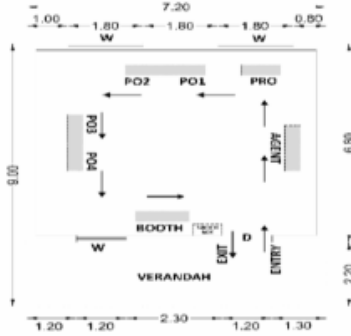

Cad View

Key MAP View