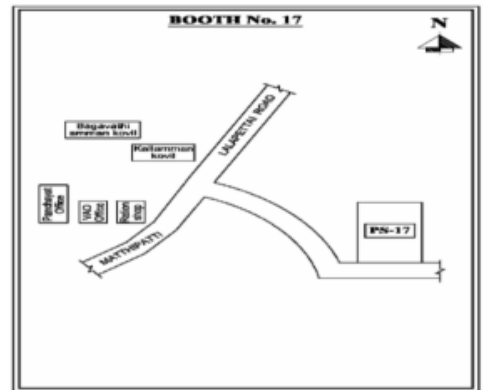

Google Map View

Polling Station Building Front View

Polling Station Front View

Cad View

Key MAP View

1	UPX1854637	பெயர் : அகிலா கணவர் பெயர்: அறிவழகன் வீட்டு எண் : 1 வயது : 44 பாலினம் : பெண்	Photo is available	2	UPX0581843	பெயர் : மஞ்சளா கணவர் பெயர்: மாரிமுத்து வீட்டு எண் : 1 வயது : 34 பாலினம் : பெண்	Photo is available	3	UPX0654343	பெயர் : மணிகண்டன் தந்தை பெயர்: கணேசன் வீட்டு எண் : 1 வயது : 30 பாலினம் : ஆண்	Photo is available
4	UPX1757871	பெயர் : சாலினி தந்தை பெயர்: கந்தசாமி வீட்டு எண் : 1-2 வயது : 24 பாலினம் : பெண்	Photo is available	5	UPX1854462	பெயர் : விஜய் தந்தை பெயர்: தங்கவேல் வீட்டு எண் : 1/6ஏ வயது : 27 பாலினம் : ஆண்	Photo is available	6	UPX1854579	பெயர் : கல்பனா தந்தை பெயர்: நடராஜன் வீட்டு எண் : 1/11 வயது : 23 பாலினம் : பெண்	Photo is available
7	UPX0957126	பெயர் : பூவிழி கணவர் பெயர்: சுரேஷ் வீட்டு எண் : 1/20 வயது : 31 பாலினம் : பெண்	Photo is available	8	UPX1859552	பெயர் : வித்யா கணவர் பெயர்: பிரபு வீட்டு எண் : 1/22 வயது : 31 பாலினம் : பெண்	Photo is available	9	UPX0683854	பெயர் : நந்தகுமார் தந்தை பெயர்: தாண்டவராயன் வீட்டு எண் : 1-23 வயது : 55 பாலினம் : ஆண்	Photo is available
10	UPX1757822	பெயர் : மனோஜ் குமார் தந்தை பெயர்: மயில்சாமி வீட்டு எண் : 1-25 வயது : 24 பாலினம் : ஆண்	Photo is available	11	UPX1859594	பெயர் : ரேணுகா கணவர் பெயர்: சிவகுமார் வீட்டு எண் : 1/27 வயது : 27 பாலினம் : பெண்	Photo is available	12	UPX0957241	பெயர் : ஷாலினி தந்தை பெயர்: பார்த்திபன் வீட்டு எண் : 1-27 வயது : 25 பாலினம் : பெண்	Photo is available
13	UPX0263491	பெயர் : சாந்தி கணவர் பெயர்: சக்திவேல் வீட்டு எண் : 1-30 வயது : 54 பாலினம் : பெண்	Photo is available	14	UPX1854603	பெயர் : மௌனா கணவர் பெயர்: லோகேஷ்குமார் வீட்டு எண் : 1/45 வயது : 27 பாலினம் : பெண்	Photo is available	15	UPX0929158	பெயர் : சபரிநாதன் தந்தை பெயர்: சங்கர் வீட்டு எண் : 1/51 வயது : 27 பாலினம் : ஆண்	Photo is available
16	UPX0846030	பெயர் : சத்யா கணவர் பெயர்: பிரபாகரன் வீட்டு எண் : 1-57 வயது : 30 பாலினம் : பெண்	Photo is available	17	UPX1854504	பெயர் : ராஜ்குமார் தந்தை பெயர்: ரத்தினவேல் வீட்டு எண் : 1/64 வயது : 23 பாலினம் : ஆண்	Photo is available	18	UPX1757939	பெயர் : யூஜின் ஆண்டனி ராய் தந்தை பெயர்: ஜான் கெனடி வீட்டு எண் : 1/74 வயது : 25 பாலினம் : ஆண்	Photo is available
19	UPX1854645	பெயர் : கிரிஜா தந்தை பெயர்: சரவணன் வீட்டு எண் : 1/75 வயது : 24 பாலினம் : பெண்	Photo is available	20	UPX0386904	பெயர் : திருஞானம் தந்தை பெயர்: பெருமாள் வீட்டு எண் : 1-78 வயது : 55 பாலினம் : ஆண்	Photo is available	21	UPX1859529	பெயர் : தாரணி கணவர் பெயர்: ஜெயராமச்சந்திரன் வீட்டு எண் : 1/86ஏ வயது : 33 பாலினம் : பெண்	Photo is available
22	UPX0581751	பெயர் : புவனா கணவர் பெயர்: பகவதி வீட்டு எண் : 1-88 வயது : 38 பாலினம் : பெண்	Photo is available	23	UPX0320630	பெயர் : வீராசாமி தந்தை பெயர்: மருதை வீட்டு எண் : 1-93-1 வயது : 55 பாலினம் : ஆண்	Photo is available	24	UPX0957167	பெயர் : கௌசல்யா தந்தை பெயர்: வீராசாமி வீட்டு எண் : 1/93-1 வயது : 26 பாலினம் : பெண்	Photo is available
25	UPX1757764	பெயர் : பூஷ்பலதா கணவர் பெயர்: கணபதி வீட்டு எண் : 1/96 வயது : 30 பாலினம் : பெண்	Photo is available	26	UPX1757681	பெயர் : சந்த்ரு தந்தை பெயர்: பிச்சை வீட்டு எண் : 1/119 வயது : 24 பாலினம் : ஆண்	Photo is available	27	UPX1757756	பெயர் : கீர்த்தனா கணவர் பெயர்: சரவணன் குமார் வீட்டு எண் : 1/121 வயது : 26 பாலினம் : பெண்	Photo is available
28	UPX1915412	பெயர் : தர்ஷன்யா த தந்தை பெயர்: தனபாலன் வீட்டு எண் : 1/124 வயது : 23 பாலினம் : பெண்	Photo is available	29	UPX1757897	பெயர் : திவ்யா தந்தை பெயர்: ஜெகதீசன் வீட்டு எண் : 1-125 வயது : 27 பாலினம் : பெண்	Photo is available	30	UPX0581744	பெயர் : கணேசன் தந்தை பெயர்: ராசுபிள்ளை வீட்டு எண் : 1-126A வயது : 57 பாலினம் : ஆண்	Photo is available