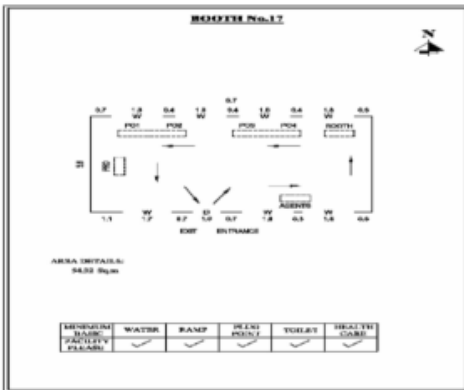

Google Map View

Polling Station Building Front View

Polling Station Front View

Cad View

Key MAP View

1	UPX1854637	பெயர் : அகிலா கணவர் பெயர்: அறிவழகன் வீட்டு எண் : 1 வயது : 44 பாலினம் : பெண்	Photo is available	2	UPX0581843	பெயர் : மஞ்சளா கணவர் பெயர்: மாரிமுத்து வீட்டு எண் : 1 வயது : 34 பாலினம் : பெண்	Photo is available	3	UPX0654343	பெயர் : மணிகண்டன் தந்தை பெயர்: கணேசன் வீட்டு எண் : 1 வயது : 30 பாலினம் : ஆண்	Photo is available
4	UPX1757871	பெயர் : சாலினி தந்தை பெயர்: கந்தசாமி வீட்டு எண் : 1-2 வயது : 24 பாலினம் : பெண்	Photo is available	5	UPX1854462	பெயர் : விஜய் தந்தை பெயர்: தங்கவேல் வீட்டு எண் : 1/6ஏ வயது : 27 பாலினம் : ஆண்	Photo is available	6	UPX1854579	பெயர் : கல்பனா தந்தை பெயர்: நடராஜன் வீட்டு எண் : 1/11 வயது : 23 பாலினம் : பெண்	Photo is available
7	UPX0957126	பெயர் : பூவிழி கணவர் பெயர்: சுரேஷ் வீட்டு எண் : 1/20 வயது : 31 பாலினம் : பெண்	Photo is available	8	UPX1859552	பெயர் : வித்யா கணவர் பெயர்: பிரபு வீட்டு எண் : 1/22 வயது : 31 பாலினம் : பெண்	Photo is available	9	UPX0683854	பெயர் : நந்தகுமார் தந்தை பெயர்: தாண்டவராயன் வீட்டு எண் : 1-23 வயது : 55 பாலினம் : ஆண்	Photo is available
10	UPX1757822	பெயர் : மனோஜ் குமார் தந்தை பெயர்: மயில்சாமி வீட்டு எண் : 1-25 வயது : 24 பாலினம் : ஆண்	Photo is available	11	UPX1859594	பெயர் : ரேணுகா கணவர் பெயர்: சிவகுமார் வீட்டு எண் : 1/27 வயது : 27 பாலினம் : பெண்	Photo is available	12	UPX0957241	பெயர் : ஷாலினி தந்தை பெயர்: பார்த்திபன் வீட்டு எண் : 1-27 வயது : 25 பாலினம் : பெண்	Photo is available
13	UPX0263491	பெயர் : சாந்தி கணவர் பெயர்: சக்திவேல் வீட்டு எண் : 1-30 வயது : 54 பாலினம் : பெண்	Photo is available	14	UPX1854603	பெயர் : மௌனா கணவர் பெயர்: லோகேஷ்குமார் வீட்டு எண் : 1/45 வயது : 27 பாலினம் : பெண்	Photo is available	15	UPX0929158	பெயர் : சபரிநாதன் தந்தை பெயர்: சங்கர் வீட்டு எண் : 1/51 வயது : 27 பாலினம் : ஆண்	Photo is available
16	UPX0846030	பெயர் : சத்யா கணவர் பெயர்: பிரபாகரன் வீட்டு எண் : 1-57 வயது : 30 பாலினம் : பெண்	Photo is available	17	UPX1854504	பெயர் : ராஜ்குமார் தந்தை பெயர்: ரத்தினவேல் வீட்டு எண் : 1/64 வயது : 23 பாலினம் : ஆண்	Photo is available	18	UPX1757939	பெயர் : யூஜின் ஆண்டனி ராய் தந்தை பெயர்: ஜான் கெனடி வீட்டு எண் : 1/74 வயது : 25 பாலினம் : ஆண்	Photo is available
19	UPX1854645	பெயர் : கிரிஜா தந்தை பெயர்: சரவணன் வீட்டு எண் : 1/75 வயது : 24 பாலினம் : பெண்	Photo is available	20	UPX0386904	பெயர் : திருஞானம் தந்தை பெயர்: பெருமாள் வீட்டு எண் : 1-78 வயது : 55 பாலினம் : ஆண்	Photo is available	21	UPX1859529	பெயர் : தாரணி கணவர் பெயர்: ஜெயராமச்சந்திரன் வீட்டு எண் : 1/86ஏ வயது : 33 பாலினம் : பெண்	Photo is available
22	UPX0581751	பெயர் : புவனா கணவர் பெயர்: பகவதி வீட்டு எண் : 1-88 வயது : 38 பாலினம் : பெண்	Photo is available	23	UPX0320630	பெயர் : வீராசாமி தந்தை பெயர்: மருதை வீட்டு எண் : 1-93-1 வயது : 55 பாலினம் : ஆண்	Photo is available	24	UPX0957167	பெயர் : கௌசல்யா தந்தை பெயர்: வீராசாமி வீட்டு எண் : 1/93-1 வயது : 26 பாலினம் : பெண்	Photo is available
25	UPX1757764	பெயர் : பூஷ்பலதா கணவர் பெயர்: கணபதி வீட்டு எண் : 1/96 வயது : 30 பாலினம் : பெண்	Photo is available	26	UPX1757681	பெயர் : சந்த்ரு தந்தை பெயர்: பிச்சை வீட்டு எண் : 1/119 வயது : 24 பாலினம் : ஆண்	Photo is available	27	UPX1757756	பெயர் : கீர்த்தனா கணவர் பெயர்: சரவணன் குமார் வீட்டு எண் : 1/121 வயது : 26 பாலினம் : பெண்	Photo is available
28	UPX1915412	பெயர் : தர்ஷன்யா த தந்தை பெயர்: தனபாலன் வீட்டு எண் : 1/124 வயது : 23 பாலினம் : பெண்	Photo is available	29	UPX1757897	பெயர் : திவ்யா தந்தை பெயர்: ஜெகதீசன் வீட்டு எண் : 1-125 வயது : 27 பாலினம் : பெண்	Photo is available	30	UPX0581744	பெயர் : கணேசன் தந்தை பெயர்: ராசுபிள்ளை வீட்டு எண் : 1-126A வயது : 57 பாலினம் : ஆண்	Photo is available