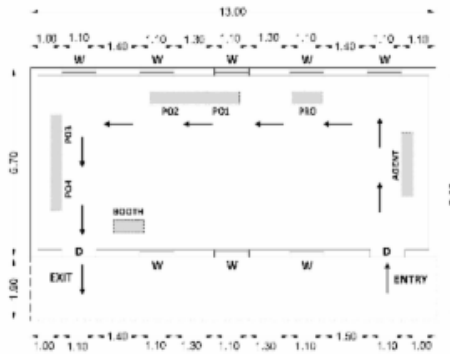

Cad View

Key MAP View