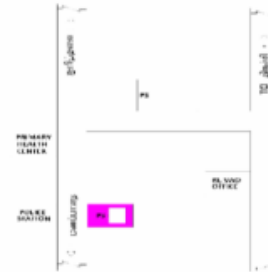

Cad View

Key MAP View